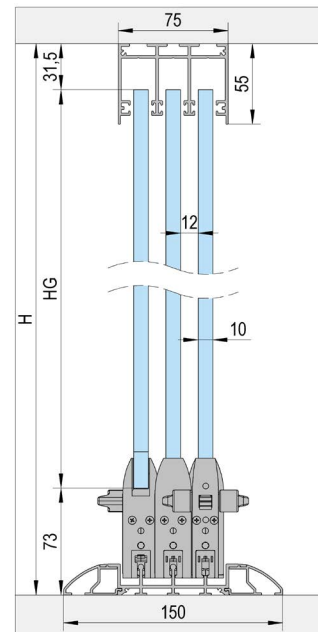

Installationsvarianter

FLOORTRACK 3 DÖRRAR

A

Toppmonterad löpskena / 3 dörrar

B

Montering med infälld löpskena / 3 dörrar

C

Infälld löpskena toppmonterad med ramprofiler / 3 dörrar

ARTIKEL	ALU E6/CO (ART. NR.)	VIT (ART. NR.)	ANTRACIT (ART. NR.)	A	B	C
Löpskena toppmonterad (3 m)	BO 5903041	BO 5903042	BO 5903043	1x		
Infälld löpskena (3 m)	BO 5903071	BO 5903072	BO 5903073		1x	1x
Övre styrprofil (3 m)	BO 5903011	BO 5903012	BO 5903013	1x	1x	1x
Ramprofil (3 m)	BO 5913011	BO 5913012	BO 5913013			2x
Glasprofil (3 m)	BO 5913021	BO 5913022	BO 5913023	1x	1x	1x
Väggprofil (3 m)	BO 5913031	BO 5913032	BO 5913033	2x	2x	2x
Beslagsset dörrblad A (med skruv)*	BO 5900001	BO 5900002	BO 5900024	2x	2x	2x
Beslagsset dörrblad A1 (med skruv)*	BO 5900005	BO 5900006	BO 5900026	2x	2x	2x
Beslagsset dörrblad B	BO 5900003	BO 5900004	BO 5900025	1x	1x	1x
Ändlock	BO 5900017	BO 5900011	BO 5900014	2x		
Borsttätning vägg/glasprofil (25 m)	BO 5900007	BO 5900007	BO 5900007	1x	1x	1x
Borsttätning övre styrprofil (20 m)	BO 5900008	BO 5900008	BO 5900008	1x	1x	1x
Självhäftande tejp (5,5 m)	BO 5900010	BO 5900010	BO 5900010	1x	1x	1x