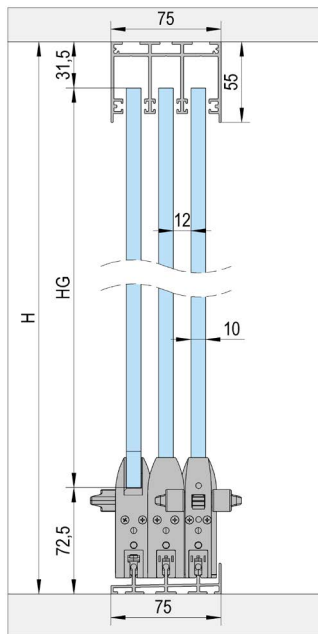

Installationsvarianter

FLOORTRACK 3 DÖRRAR

A

Toppmonterad löpskena / 3 dörrar

B

Montering med infälld löpskena / 3 dörrar

C

Infälld löpskena toppmonterad med ramprofiler / 3 dörrar

ARTIKEL	ALU E6/CO (ART. NR.)	VIT (ART. NR.)	ANTRACIT (ART. NR.)	A	B	C
Löpskena toppmonterad (3 m)	BO 5903041	BO 5903042	BO 5903043	1x		
Infälld löpskena (3 m)	BO 5903071	BO 5903072	BO 5903073		1x	1x
Övre styrprofil (3 m)	BO 5903011	BO 5903012	BO 5903013	1x	1x	1x
Ramprofil (3 m)	BO 5913011	BO 5913012	BO 5913013			2x
Glasprofil (3 m)	BO 5913021	BO 5913022	BO 5913023	1x	1x	1x
Väggprofil (3 m)	BO 5913031	BO 5913032	BO 5913033	2x	2x	2x
Beslagsset dörrblad A (med skruv)*	BO 5900001	BO 5900002	BO 5900024	2x	2x	2x
Beslagsset dörrblad A1 (med skruv)*	BO 5900005	BO 5900006	BO 5900026	2x	2x	2x
Beslagsset dörrblad B	BO 5900003	BO 5900004	BO 5900025	1x	1x	1x
Ändlock	BO 5900017	BO 5900011	BO 5900014	2x		
Borsttätning vägg/glasprofil (25 m)	BO 5900007	BO 5900007	BO 5900007	1x	1x	1x
Borsttätning övre styrprofil (20 m)	BO 5900008	BO 5900008	BO 5900008	1x	1x	1x
Självhäftande tejp (5,5 m)	BO 5900010	BO 5900010	BO 5900010	1x	1x	1x