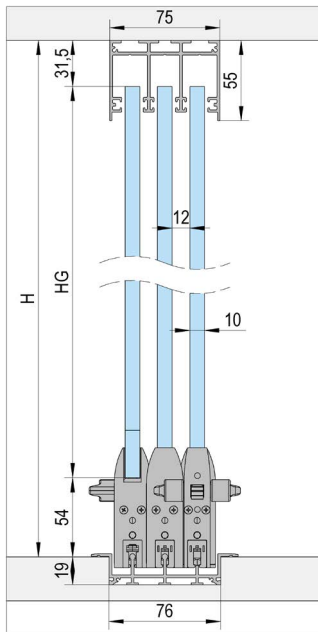

Installationsvarianter

FLOORTRACK 3 DÖRRAR

A

Toppmonterad löpskena / 3 dörrar

B

Montering med infälld löpskena / 3 dörrar

C

Infälld löpskena toppmonterad med ramprofiler / 3 dörrar

ARTIKEL	ALU E6/CO (ART. NR.)	VIT (ART. NR.)	ANTRACIT (ART. NR.)	A	B	C
Löpskena toppmonterad (3 m)	BO 5903041	BO 5903042	BO 5903043	1x		
Infälld löpskena (3 m)	BO 5903071	BO 5903072	BO 5903073		1x	1x
Övre styrprofil (3 m)	BO 5903011	BO 5903012	BO 5903013	1x	1x	1x
Ramprofil (3 m)	BO 5913011	BO 5913012	BO 5913013			2x
Glasprofil (3 m)	BO 5913021	BO 5913022	BO 5913023	1x	1x	1x
Väggprofil (3 m)	BO 5913031	BO 5913032	BO 5913033	2x	2x	2x
Beslagsset dörrblad A (med skruv)*	BO 5900001	BO 5900002	BO 5900024	2x	2x	2x
Beslagsset dörrblad A1 (med skruv)*	BO 5900005	BO 5900006	BO 5900026	2x	2x	2x
Beslagsset dörrblad B	BO 5900003	BO 5900004	BO 5900025	1x	1x	1x
Ändlock	BO 5900017	BO 5900011	BO 5900014	2x		
Borsttätning vägg/glasprofil (25 m)	BO 5900007	BO 5900007	BO 5900007	1x	1x	1x
Borsttätning övre styrprofil (20 m)	BO 5900008	BO 5900008	BO 5900008	1x	1x	1x
Självhäftande tejp (5,5 m)	BO 5900010	BO 5900010	BO 5900010	1x	1x	1x