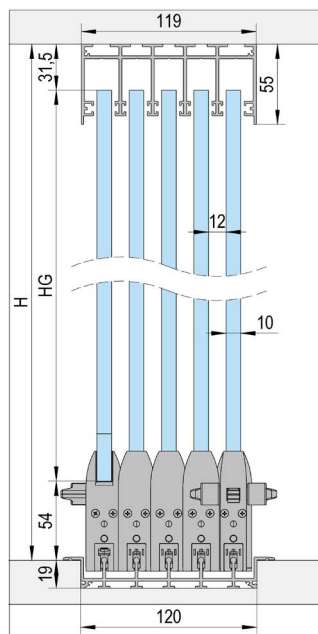

Installationsvarianter

FLOORTRACK 5 DÖRRAR

A

Toppmonterad löpskena / 5 dörrar

B

Montering med infälld löpskena / 5 dörrar

C

Infälld löpskena toppmonterad med rampprofiler / 5 dörrar

ARTIKEL	ALU E6/CO (ART. NR.)	VIT (ART. NR.)	ANTRACIT (ART. NR.)	A	B	C
Löpskena toppmonterad (3 m)	BO 5903061	BO 5903062	BO 5903063	2x		
Infälld löpskena (3 m)	BO 5903091	BO 5903092	BO 5903093		2x	2x
Övre styrprofil (3 m)	BO 5903031	BO 5903032	BO 5903033	2x	2x	2x
Rampprofil (3 m)	BO 5913011	BO 5913012	BO 5913013			4x
Glasprofil (3 m)	BO 5913021	BO 5913022	BO 5913023	2x	2x	2x
Väggprofil (3 m)	BO 5913031	BO 5913032	BO 5913033	2x	2x	2x
Beslagsset dörrblad A (med skruv)*	BO 5900001	BO 5900002	BO 5900024	2x	2x	2x
Beslagsset dörrblad A1 (med skruv)*	BO 5900005	BO 5900006	BO 5900026	2x	2x	2x
Beslagsset dörrblad B	BO 5900003	BO 5900004	BO 5900025	3x	3x	3x
Ändlock	BO 5900019	BO 5900013	BO 5900016	2x		
Borsttätning vägg/glasprofil (25 m)	BO 5900007	BO 5900007	BO 5900007	1x	1x	1x
Borsttätning övre styrprofil (20 m)	BO 5900008	BO 5900008	BO 5900008	3x	3x	3x
Självhäftande tejp (5,5 m)	BO 5900010	BO 5900010	BO 5900010	1x	1x	1x
Förbindningsplatta (10 stycken)	BO 5900020	BO 5900020	BO 5900020	1x	1x	1x