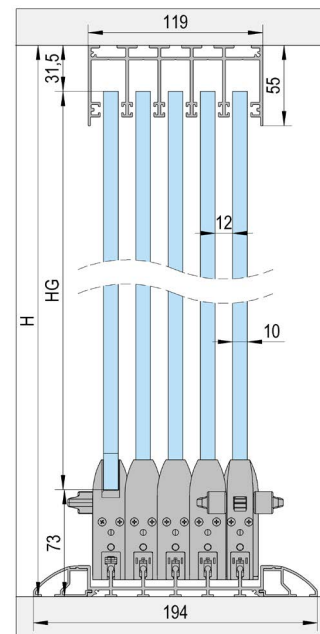

Installationsvarianter

FLOORTRACK 5 DÖRRAR

A

Toppmonterad löpskena / 5 dörrar

B

Montering med infälld löpskena / 5 dörrar

C

Infälld löpskena toppmonterad med rampprofiler / 5 dörrar

ARTIKEL	ALU E6/CO (ART. NR.)	VIT (ART. NR.)	ANTRACIT (ART. NR.)	A	B	C
Löpskena toppmonterad (3 m)	BO 5903061	BO 5903062	BO 5903063	2x		
Infälld löpskena (3 m)	BO 5903091	BO 5903092	BO 5903093		2x	2x
Övre styrprofil (3 m)	BO 5903031	BO 5903032	BO 5903033	2x	2x	2x
Rampprofil (3 m)	BO 5913011	BO 5913012	BO 5913013			4x
Glasprofil (3 m)	BO 5913021	BO 5913022	BO 5913023	2x	2x	2x
Väggprofil (3 m)	BO 5913031	BO 5913032	BO 5913033	2x	2x	2x
Beslagsset dörrblad A (med skruv)*	BO 5900001	BO 5900002	BO 5900024	2x	2x	2x
Beslagsset dörrblad A1 (med skruv)*	BO 5900005	BO 5900006	BO 5900026	2x	2x	2x
Beslagsset dörrblad B	BO 5900003	BO 5900004	BO 5900025	3x	3x	3x
Ändlock	BO 5900019	BO 5900013	BO 5900016	2x		
Borsttätning vägg/glasprofil (25 m)	BO 5900007	BO 5900007	BO 5900007	1x	1x	1x
Borsttätning övre styrprofil (20 m)	BO 5900008	BO 5900008	BO 5900008	3x	3x	3x
Självhäftande tejp (5,5 m)	BO 5900010	BO 5900010	BO 5900010	1x	1x	1x
Förbindningsplatta (10 stycken)	BO 5900020	BO 5900020	BO 5900020	1x	1x	1x