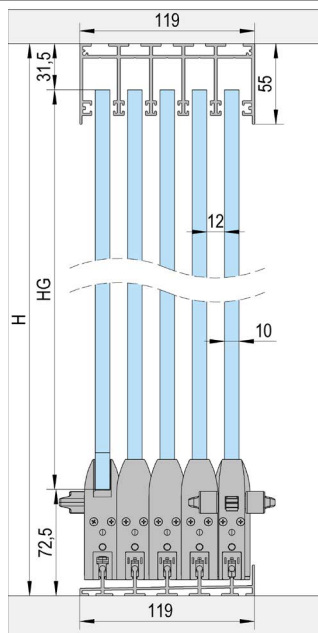

Installationsvarianter

FLOORTRACK 5 DÖRRAR

A

Toppmonterad löpskena / 5 dörrar

B

Montering med infälld löpskena / 5 dörrar

C

Infälld löpskena toppmonterad med rampprofiler / 5 dörrar

ARTIKEL	ALU E6/CO (ART. NR.)	VIT (ART. NR.)	ANTRACIT (ART. NR.)	A	B	C
Löpskena toppmonterad (3 m)	BO 5903061	BO 5903062	BO 5903063	2x		
Infälld löpskena (3 m)	BO 5903091	BO 5903092	BO 5903093		2x	2x
Övre styrprofil (3 m)	BO 5903031	BO 5903032	BO 5903033	2x	2x	2x
Rampprofil (3 m)	BO 5913011	BO 5913012	BO 5913013			4x
Glasprofil (3 m)	BO 5913021	BO 5913022	BO 5913023	2x	2x	2x
Väggprofil (3 m)	BO 5913031	BO 5913032	BO 5913033	2x	2x	2x
Beslagsset dörrblad A (med skruv)*	BO 5900001	BO 5900002	BO 5900024	2x	2x	2x
Beslagsset dörrblad A1 (med skruv)*	BO 5900005	BO 5900006	BO 5900026	2x	2x	2x
Beslagsset dörrblad B	BO 5900003	BO 5900004	BO 5900025	3x	3x	3x
Ändlock	BO 5900019	BO 5900013	BO 5900016	2x		
Borsttätning vägg/glasprofil (25 m)	BO 5900007	BO 5900007	BO 5900007	1x	1x	1x
Borsttätning övre styrprofil (20 m)	BO 5900008	BO 5900008	BO 5900008	3x	3x	3x
Självhäftande tejp (5,5 m)	BO 5900010	BO 5900010	BO 5900010	1x	1x	1x
Förbindningsplatta (10 stycken)	BO 5900020	BO 5900020	BO 5900020	1x	1x	1x