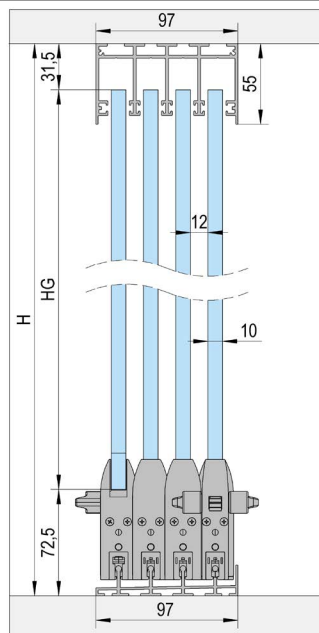

Installationsvarianter

FLOORTRACK 4 DÖRRAR

A

Toppmonterad löpskena / 4 dörrar

B

Montering med infälld löpskena / 4 dörrar

C

Infälld löpskena toppmonterad med ramprofiler / 4 dörrar

ARTIKEL	ALU E6/CO (ART. NR.)	VIT (ART. NR.)	ANTRACIT (ART. NR.)	A	B	C
Löpskena toppmonterad (3 m)	BO 5903051	BO 5903052	BO 5903053	2x		
Infälld löpskena (3 m)	BO 5903081	BO 5903082	BO 5903083		2x	2x
Övre styrprofil (3 m)	BO 5903021	BO 5903022	BO 5903023	2x	2x	2x
Ramprofil (3 m)	BO 5913011	BO 5913012	BO 5913013			4x
Glasprofil (3 m)	BO 5913021	BO 5913022	BO 5913023	2x	2x	2x
Väggprofil (3 m)	BO 5913031	BO 5913032	BO 5913033	2x	2x	2x
Beslagsset dörrblad A (med skruv)*	BO 5900001	BO 5900002	BO 5900024	2x	2x	2x
Beslagsset dörrblad A1 (med skruv)*	BO 5900005	BO 5900006	BO 5900026	2x	2x	2x
Beslagsset dörrblad B	BO 5900003	BO 5900004	BO 5900025	2x	2x	2x
Ändlock	BO 5900018	BO 5900012	BO 5900015	2x		
Borsttätning vägg/glasprofil (25 m)	BO 5900007	BO 5900007	BO 5900007	1x	1x	1x
Borsttätning övre styrprofil (20 m)	BO 5900008	BO 5900008	BO 5900008	2x	2x	2x
Självhäftande tejp (5,5 m)	BO 5900010	BO 5900010	BO 5900010	1x	1x	1x
Förbindningsplatta (10 stycken)	BO 5900020	BO 5900020	BO 5900020	1x	1x	1x