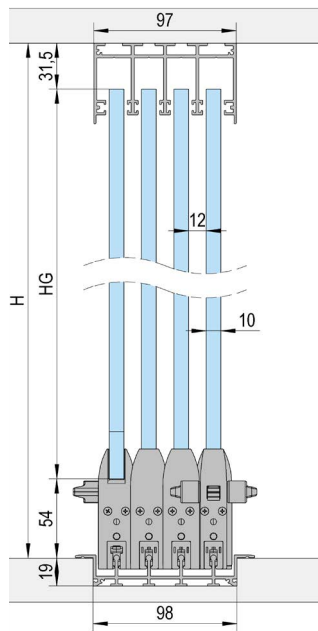

Installationsvarianter

FLOORTRACK 4 DÖRRAR

A

Toppmonterad löpskena / 4 dörrar

B

Montering med infälld löpskena / 4 dörrar

C

Infälld löpskena toppmonterad med ramprofiler / 4 dörrar

ARTIKEL	ALU E6/CO (ART. NR.)	VIT (ART. NR.)	ANTRACIT (ART. NR.)	A	B	C
Löpskena toppmonterad (3 m)	BO 5903051	BO 5903052	BO 5903053	2x		
Infälld löpskena (3 m)	BO 5903081	BO 5903082	BO 5903083		2x	2x
Övre styrprofil (3 m)	BO 5903021	BO 5903022	BO 5903023	2x	2x	2x
Ramprofil (3 m)	BO 5913011	BO 5913012	BO 5913013			4x
Glasprofil (3 m)	BO 5913021	BO 5913022	BO 5913023	2x	2x	2x
Väggprofil (3 m)	BO 5913031	BO 5913032	BO 5913033	2x	2x	2x
Beslagsset dörrblad A (med skruv)*	BO 5900001	BO 5900002	BO 5900024	2x	2x	2x
Beslagsset dörrblad A1 (med skruv)*	BO 5900005	BO 5900006	BO 5900026	2x	2x	2x
Beslagsset dörrblad B	BO 5900003	BO 5900004	BO 5900025	2x	2x	2x
Ändlock	BO 5900018	BO 5900012	BO 5900015	2x		
Borsttätning vägg/glasprofil (25 m)	BO 5900007	BO 5900007	BO 5900007	1x	1x	1x
Borsttätning övre styrprofil (20 m)	BO 5900008	BO 5900008	BO 5900008	2x	2x	2x
Självhäftande tejp (5,5 m)	BO 5900010	BO 5900010	BO 5900010	1x	1x	1x
Förbindningsplatta (10 stycken)	BO 5900020	BO 5900020	BO 5900020	1x	1x	1x