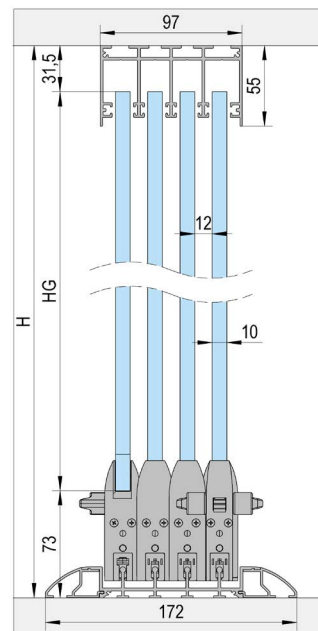

Installationsvarianter

FLOORTRACK 4 DÖRRAR

A

Toppmonterad löpskena / 4 dörrar

B

Montering med infälld löpskena / 4 dörrar

C

Infälld löpskena toppmonterad med ramprofiler / 4 dörrar

ARTIKEL	ALU E6/CO (ART. NR.)	VIT (ART. NR.)	ANTRACIT (ART. NR.)	A	B	C
Löpskena toppmonterad (3 m)	BO 5903051	BO 5903052	BO 5903053	2x		
Infälld löpskena (3 m)	BO 5903081	BO 5903082	BO 5903083		2x	2x
Övre styrprofil (3 m)	BO 5903021	BO 5903022	BO 5903023	2x	2x	2x
Ramprofil (3 m)	BO 5913011	BO 5913012	BO 5913013			4x
Glasprofil (3 m)	BO 5913021	BO 5913022	BO 5913023	2x	2x	2x
Väggprofil (3 m)	BO 5913031	BO 5913032	BO 5913033	2x	2x	2x
Beslagsset dörrblad A (med skruv)*	BO 5900001	BO 5900002	BO 5900024	2x	2x	2x
Beslagsset dörrblad A1 (med skruv)*	BO 5900005	BO 5900006	BO 5900026	2x	2x	2x
Beslagsset dörrblad B	BO 5900003	BO 5900004	BO 5900025	2x	2x	2x
Ändlock	BO 5900018	BO 5900012	BO 5900015	2x		
Borsttätning vägg/glasprofil (25 m)	BO 5900007	BO 5900007	BO 5900007	1x	1x	1x
Borsttätning övre styrprofil (20 m)	BO 5900008	BO 5900008	BO 5900008	2x	2x	2x
Självhäftande tejp (5,5 m)	BO 5900010	BO 5900010	BO 5900010	1x	1x	1x
Förbindningsplatta (10 stycken)	BO 5900020	BO 5900020	BO 5900020	1x	1x	1x