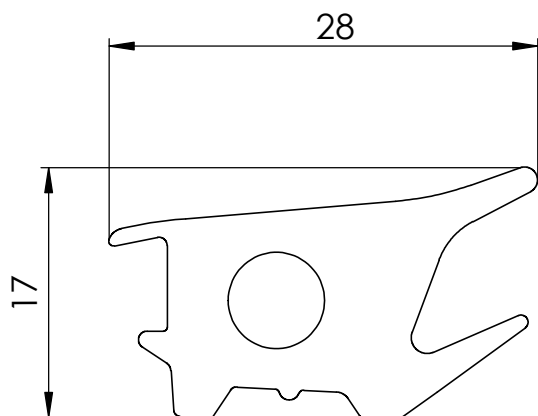

1

2

3

4

A

B

C

D

E

F

Maßstab/Scale: 2:1		Bemerkung/Comment:		 www.bohle-group.com						
Material: EPDM										
Bezeichnung/Description: Gasket 2500mm glass panels 16,76mm - 17,52mm				<table border="1"> <thead> <tr> <th></th> <th>Datum/Date</th> <th>Name/Name</th> </tr> </thead> <tbody> <tr> <td>Bearb.</td> <td>21.03.2018</td> <td>Floßdorf</td> </tr> </tbody> </table>		Datum/Date	Name/Name	Bearb.	21.03.2018	Floßdorf
	Datum/Date	Name/Name								
Bearb.	21.03.2018	Floßdorf								
Artikelnr./Articleno.:		Index	Blatt/Page	Diese Zeichnung darf ohne unsere vorherige schriftliche Zustimmung weder vervielfältigt noch Dritten zur Kenntniss gebracht werden This drawing may not be reproduced and be brought to the knowledge of any third without our prior written consent.						
BO 5403052_K		01	1 von 1 A4							
Bohle AG · Dieselstraße 10 · D-42781 Haan T +49 2129 5568-0 · info@bohle.de										