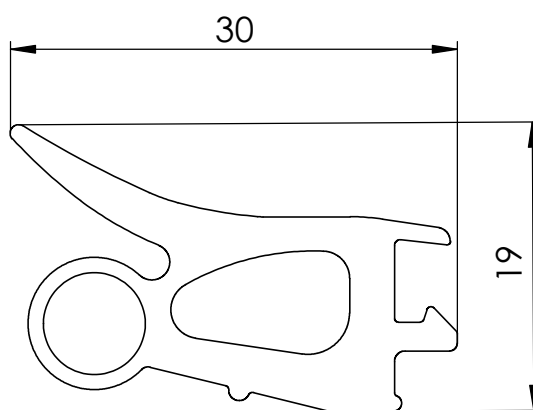

1

2

3

4

A

B

C

D

E

F

Maßstab/Scale: 2:1		Bemerkung/Comment:		 www.bohle-group.com						
Material: EPDM										
Bezeichnung/Description: Gasket 2500mm glass panels 16,76mm - 17,52mm				<table border="1"> <thead> <tr> <th></th> <th>Datum/Date</th> <th>Name/Name</th> </tr> </thead> <tbody> <tr> <td>Bearb.</td> <td>21.03.2018</td> <td>Floßdorf</td> </tr> </tbody> </table>		Datum/Date	Name/Name	Bearb.	21.03.2018	Floßdorf
	Datum/Date	Name/Name								
Bearb.	21.03.2018	Floßdorf								
Artikelnr./Articleno.:		Index	Blatt/Page	Diese Zeichnung darf ohne unsere vorherige schriftliche Zustimmung weder vervielfältigt noch Dritten zur Kenntniss gebracht werden This drawing may not be reproduced and be brought to the knowledge of any third without our prior written consent.						
BO 5403052_K		01	1 von 1 A4							
Bohle AG · Dieselstraße 10 · D-42781 Haan T +49 2129 5568-0 · info@bohle.de										