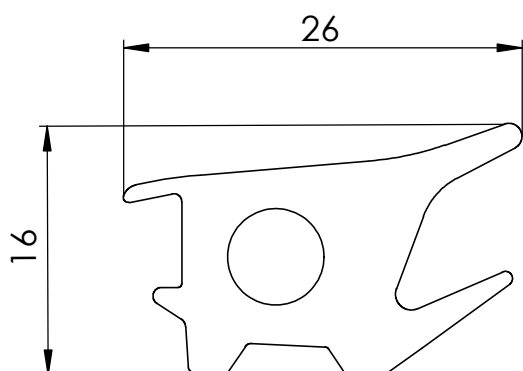

1

2

3

4

A

B

C

D

E

F

Maßstab/Scale: 2:1		Bemerkung/Comment:		 <a href="http://www.bohle-group.com">www.bohle-group.com</a>		
Material: EPDM						
Bezeichnung/Description: <b>Gasket</b> 2500mm glass panels 20,76mm - 21,52mm				Bearb.	Datum/Date 21.03.2018	Name/Name Floßdorf
Artikelnr./Articleno.: <b>BO 5403054_K</b>		Index 01	Blatt/Page 1 von 1 A4	Diese Zeichnung darf ohne unsere vorherige schriftliche Zustimmung weder vervielfältigt noch Dritten zur Kenntniss gebracht werden This drawing may not be reproduced and be brought to the knowledge of any third without our prior written consent.		
Bohle AG · Dieselstraße 10 · D-42781 Haan T +49 2129 5568-0 · <a href="mailto:info@bohle.de">info@bohle.de</a>						