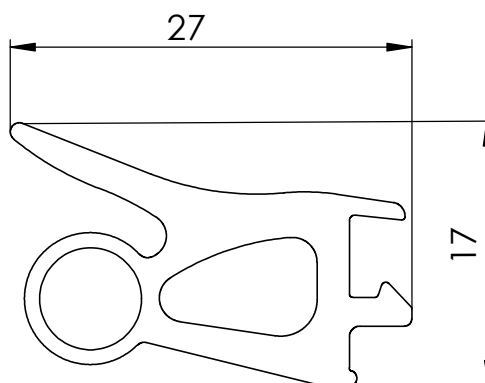

1

2

3

4

A

B

C

D

E

F

Maßstab/Scale: 2:1		Bemerkung/Comment:		 <a href="http://www.bohle-group.com">www.bohle-group.com</a>		
Material: EPDM						
Bezeichnung/Description: <b>Gasket</b> 2500mm glass panels 20,76mm - 21,52mm				Bearb.	Datum/Date 21.03.2018	Name/Name Floßdorf
Artikelnr./Articleno.: <b>BO 5403054_K</b>		Index 01	Blatt/Page 1 von 1 A4	Diese Zeichnung darf ohne unsere vorherige schriftliche Zustimmung weder vervielfältigt noch Dritten zur Kenntniss gebracht werden This drawing may not be reproduced and be brought to the knowledge of any third without our prior written consent.		
Bohle AG · Dieselstraße 10 · D-42781 Haan T +49 2129 5568-0 · <a href="mailto:info@bohle.de">info@bohle.de</a>						