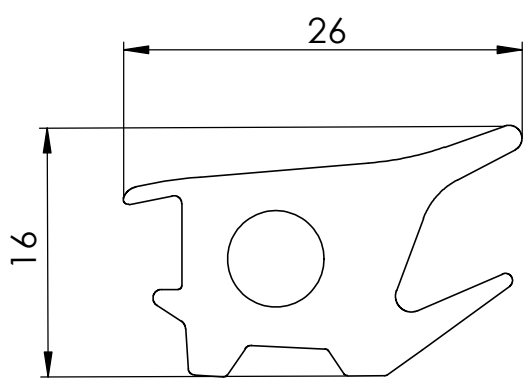

A

B

C

D

E

F

Maßstab/Scale: 2:1		Bemerkung/Comment:		 <a href="http://www.bohle-group.com">www.bohle-group.com</a>
Material: <b>EPDM</b>				
Bezeichnung/Description: <b>Gasket</b>				
5000mm glass panels 20,76mm - 21,52mm		Datum/Date 21.03.2018	Name/Name Floßdorf	Diese Zeichnung darf ohne unsere vorherige schriftliche Zustimmung weder vervielfältigt noch Dritten zur Kenntniss gebracht werden  This drawing may not be reproduced and be brought to the knowledge of any third without our prior written consent.
Artikelnr./Articleno.: <b>BO 5403055_K</b>		Index 01	Blatt/Page 1 von 1 A4	
Bohle AG · Dieselstraße 10 · D-42781 Haan T +49 2129 5568-0 · info@bohle.de				