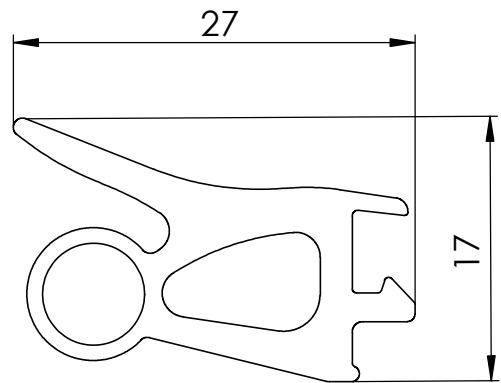

A

B

C

D

E

F

Maßstab/Scale: 2:1		Bemerkung/Comment:		 <a href="http://www.bohle-group.com">www.bohle-group.com</a>
Material: <b>EPDM</b>				
Bezeichnung/Description: <b>Gasket</b>				
5000mm glass panels 20,76mm - 21,52mm		Datum/Date 21.03.2018	Name/Name Floßdorf	Diese Zeichnung darf ohne unsere vorherige schriftliche Zustimmung weder vervielfältigt noch Dritten zur Kenntniss gebracht werden  This drawing may not be reproduced and be brought to the knowledge of any third without our prior written consent.
Artikelnr./Articleno.: <b>BO 5403055_K</b>		Index 01	Blatt/Page 1 von 1 A4	
Bohle AG · Dieselstraße 10 · D-42781 Haan T +49 2129 5568-0 · info@bohle.de				