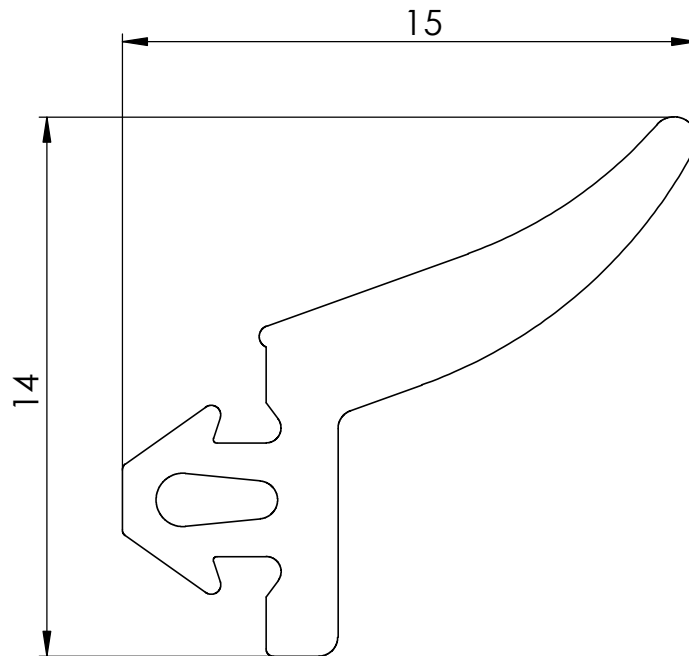

1

2

3

4

A

B

C

D

E

F

Maßstab/Scale: 5:1		Bemerkung/Comment:		 www.bohle-group.com							
Material: EPDM											
Bezeichnung/Description:				<table border="1"> <thead> <tr> <th></th> <th>Datum/Date</th> <th>Name/Name</th> </tr> </thead> <tbody> <tr> <td>Bearb.</td> <td>12.07.2018</td> <td>Floßdorf</td> </tr> </tbody> </table>			Datum/Date	Name/Name	Bearb.	12.07.2018	Floßdorf
	Datum/Date	Name/Name									
Bearb.	12.07.2018	Floßdorf									
Gasket 5000mm glass panels 20,76mm - 21,52mm				Diese Zeichnung darf ohne unsere vorherige schriftliche Zustimmung weder vervielfältigt noch Dritten zur Kenntniss gebracht werden This drawing may not be reproduced and be brought to the knowledge of any third without our prior written consent.							
				<table border="1"> <tr> <td>Artikelnr./Articleno.:</td> <td>Index</td> <td>Blatt/Page</td> </tr> <tr> <td>BO 5403059_K</td> <td>01</td> <td>1 von 1</td> </tr> <tr> <td></td> <td></td> <td>A4</td> </tr> </table>		Artikelnr./Articleno.:	Index	Blatt/Page	BO 5403059_K	01	1 von 1
Artikelnr./Articleno.:	Index	Blatt/Page									
BO 5403059_K	01	1 von 1									
		A4									
Bohle AG · Dieselstraße 10 · D-42781 Haan T +49 2129 5568-0 · info@bohle.de											