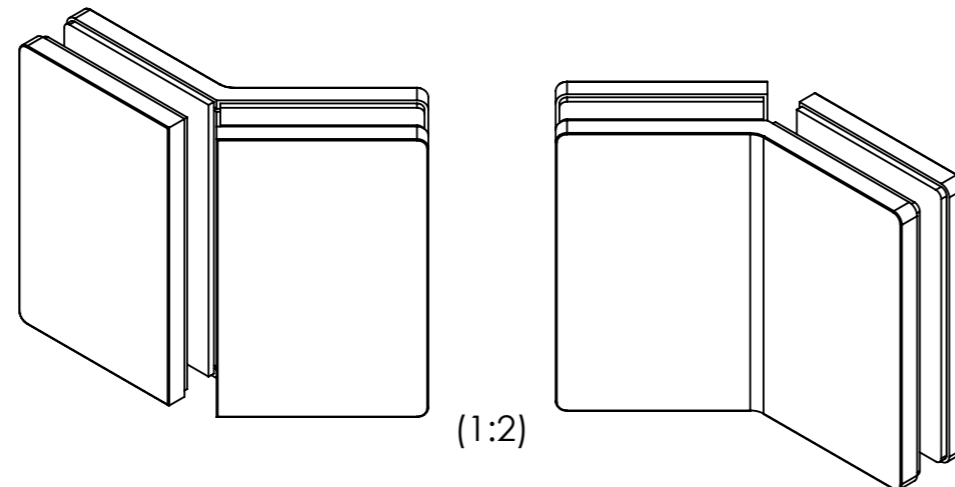

(1:2)

Article No.	Finish
BO 5218447	shiny chrome plated
BO 5218448	stainless steel look
BO 5218449	black

Maßstab/Scale: 1:1 (1:2)		Bemerkung/Comment:	
Finish: -			
Bezeichnung/Description: Santos connector			
glass - glass 135°			
Artikelnr./Articleno.:		Index	Blatt/Page
BO52184xx_K		00-A	1 von 1
Bohle AG · Dieselstraße 10 · D-42781 Haan T +49 2129 5568-0 · info@bohle.de		A3	
Bearb.	Datum/Date	Name/Name	
	03.01.2023	Da Silva	
<small>Diese Zeichnung darf ohne unsere vorherige schriftliche Zustimmung weder vervielfältigt noch Dritten zur Kenntnis gebracht werden This drawing may not be reproduced and be brought to the knowledge of any third without our prior written consent.</small>			