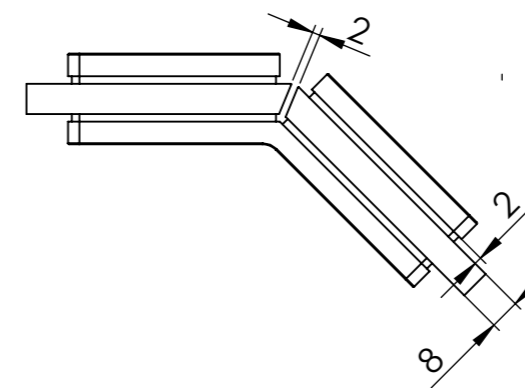

(1:2)

Article No.	Finish
BO 5218447	shiny chrome plated
BO 5218448	stainless steel look
BO 5218449	black

Maßstab/Scale: 1:1 (1:2)		Bemerkung/Comment:	
Finish: -			
Bezeichnung/Description: Santos connector			
glass - glass 135°			
Artikelnr./Articleno.:		Index	Blatt/Page
BO52184xx_K		00-A	1 von 1
Bohle AG · Dieselstraße 10 · D-42781 Haan T +49 2129 5568-0 · info@bohle.de		A3	
Bearb.	Datum/Date	Name/Name	
	03.01.2023	Da Silva	
<small>Diese Zeichnung darf ohne unsere vorherige schriftliche Zustimmung weder vervielfältigt noch Dritten zur Kenntnis gebracht werden This drawing may not be reproduced and be brought to the knowledge of any third without our prior written consent.</small>			