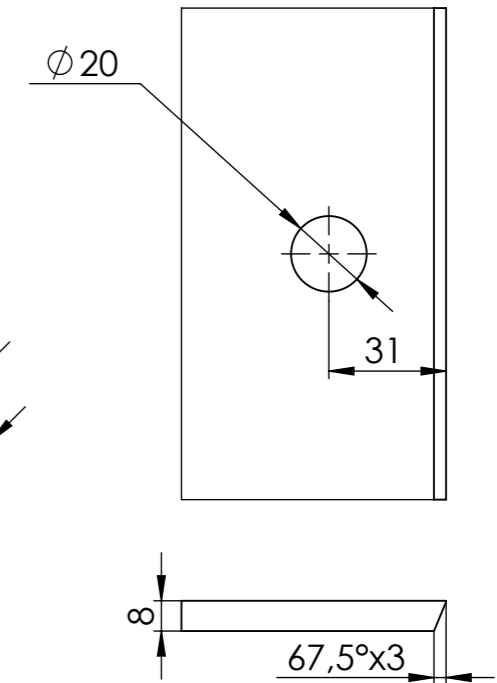

(1:2)

Article No.	Finish
BO 5218447	shiny chrome plated
BO 5218448	stainless steel look
BO 5218449	black

Maßstab/Scale: 1:1 (1:2)		Bemerkung/Comment:	
Finish: -			
Bezeichnung/Description: Santos connector			
glass - glass 135°			
Artikelnr./Articleno.:		Index	Blatt/Page
BO52184xx_K		00-A	1 von 1
Bohle AG · Dieselstraße 10 · D-42781 Haan T +49 2129 5568-0 · info@bohle.de		A3	
Bearb.	Datum/Date	Name/Name	
	03.01.2023	Da Silva	
<small>Diese Zeichnung darf ohne unsere vorherige schriftliche Zustimmung weder vervielfältigt noch Dritten zur Kenntnis gebracht werden This drawing may not be reproduced and be brought to the knowledge of any third without our prior written consent.</small>			