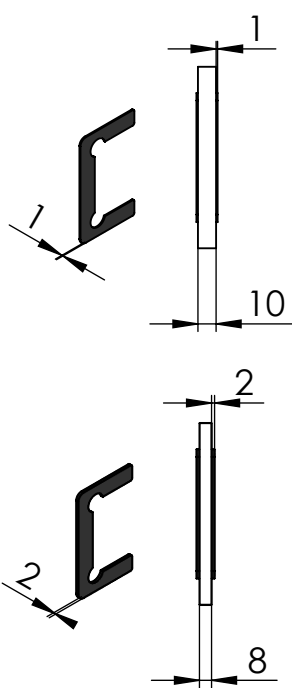

Santos

Montageanleitung · Instruction Manual · Instructions d'installation · Instrucciones de instalación · Istruzioni per l'installazione · Szerelési útmutató · Monteringsanvisning · Installatie-instructies · Инструкция по монтажу

BO 5218471
BO 5218472
BO 5218473

8, 10 mm

50 Kg

Bohle Worldwide

Germany

Bohle AG · Head Office
42781 Haan
T +49 2129 5568-0
info@bohle.de

Austria | Hungary Slovenia

Bohle GmbH
1230 Wien
T +43 1 804 4853-0
info@bohle.at