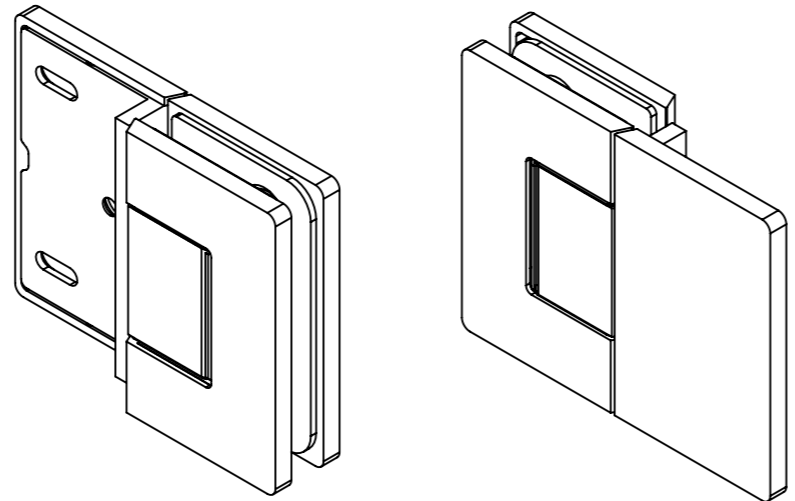

Article No.	Finish
BO 5218471	shiny chrome plated
BO 5218472	stainless steel look
BO 5218473	black

Maßstab/Scale: 1:1 (1:2)		Bemerkung/Comment:	
Finish: -			
Bezeichnung/Description: <b>Santos hinge</b>			
glass - wall 180°			
Artikelnr./Articleno.:		Index	Blatt/Page
<b>BO52184xx_K</b>		00-A	1 von 1
Bohle AG · Dieselstraße 10 · D-42781 Haan T +49 2129 5568-0 · info@bohle.de		A3	