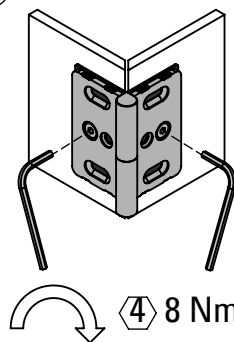

Corner Clamp adjustable Flush

Montageanleitung · Instruction Manual · Instructions d'installation · Instrucciones de instalación · Istruzioni per l'installazione · Szerelési útmutató · Monteringsanvisning · Installatie-instructies · Инструкция по монтажу

B05218462 B05218463 B05218464

①

G:G

G:W

②

③

④

45-180°

⑤

⑥

⑦

⑧

M6x8 for 8mm glass
 M6x10 for 10mm glass

④ 8 Nm

⑨

⑧ G:W