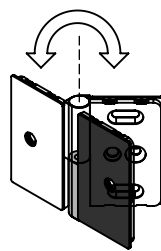

Corner Clamp adjustable Flush

Montageanleitung · Instruction Manual · Instructions d'installation · Instrucciones de instalación · Istruzioni per l'installazione · Szerelési útmutató · Monteringsanvisning · Installatie-instructies · Инструкция по монтажу

B05218462 B05218463 B05218464

①

G:G

G:W

②

③

④

45-180°