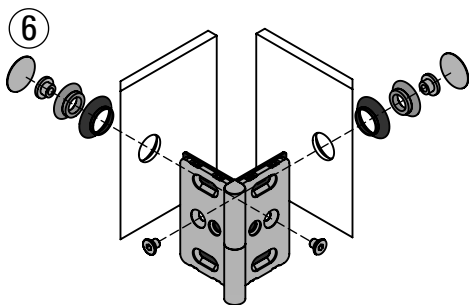

Corner Clamp adjustable Flush

Montageanleitung · Instruction Manual · Instructions d'installation · Instrucciones de instalación · Istruzioni per l'installazione · Szerelési útmutató · Monteringsanvisning · Installatie-instructies · Инструкция по монтажу

B05218462 B05218463 B05218464

①

G:G

G:W

②

③

④

45-180°

⑤

⑥

⑦

⑧

M6x8 for 8mm glass
M6x10 for 10mm glass

④ 8 Nm

⑨

⑧ G:W

⑨ G:W