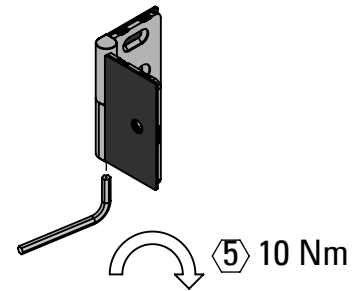

Corner Clamp adjustable Flush

Montageanleitung · Instruction Manual · Instructions d'installation · Instrucciones de instalación · Istruzioni per l'installazione · Szerelési útmutató · Monteringsanvisning · Installatie-instructies · Инструкция по монтажу

B05218462 B05218463 B05218464

①

G:G

G:W

②

③

④

45-180°

⑤

⑥

⑦

⑧

M6x8 for 8mm glass
M6x10 for 10mm glass

④ 8 Nm

⑨

⑧ G:W

⑨ G:W