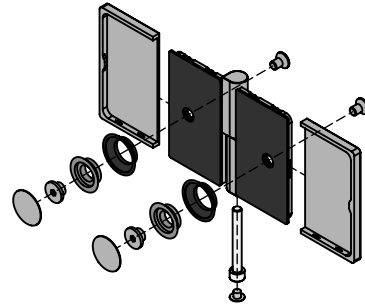

Corner Clamp adjustable Flush

Montageanleitung · Instruction Manual · Instructions d'installation · Instrucciones de instalación · Istruzioni per l'installazione · Szerelési útmutató · Monteringsanvisning · Installatie-instructies · Инструкция по монтажу

B05218462 B05218463 B05218464

①

G:G

G:W

②

③

④

45-180°