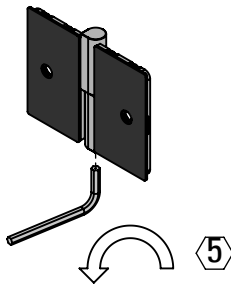

Corner Clamp adjustable Flush

Montageanleitung · Instruction Manual · Instructions d'installation · Instrucciones de instalación · Istruzioni per l'installazione · Szerelési útmutató · Monteringsanvisning · Installatie-instructies · Инструкция по монтажу

B05218462 B05218463 B05218464

①

G:G

G:W

②

③

④

45-180°