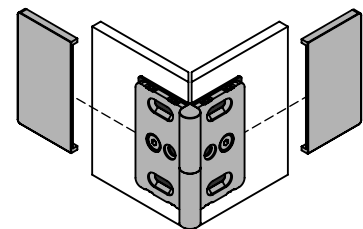

Corner Clamp adjustable Flush

Montageanleitung · Instruction Manual · Instructions d'installation · Instrucciones de instalación · Istruzioni per l'installazione · Szerelési útmutató · Monteringsanvisning · Installatie-instructies · Инструкция по монтажу

⑤

⑥

⑦

⑧

M6x8 for 8mm glass
 M6x10 for 10mm glass

④ 8 Nm

⑨

⑧ G:W