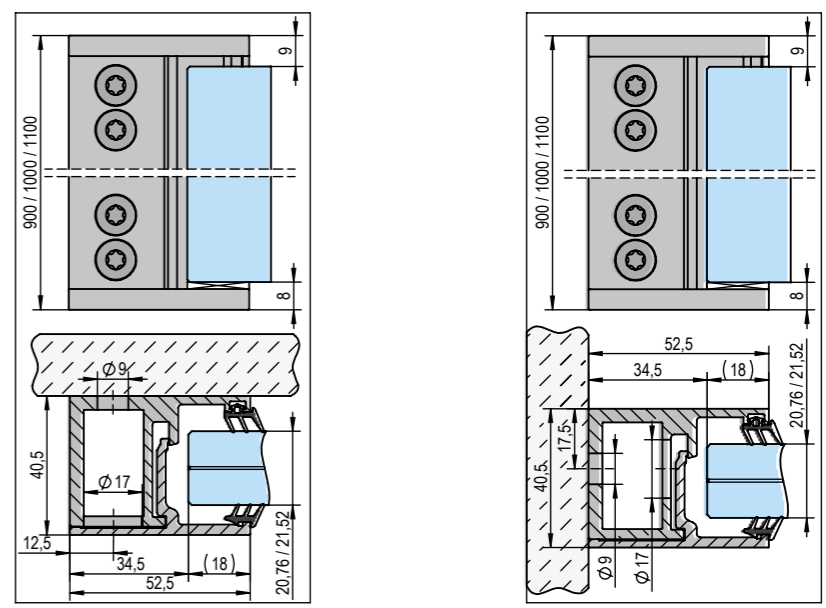

(M 1:2)

888 / 988 / 1088

BO 5404060 - BO 5404077 (M1:2,2)

Length	A	B	C
888 (900)	252,7	252,7	252,7
988 (1000)	286	286	286
1088 (1100)	319,3	319,3	319,3

Maßstab/Scale: 1:1		Bemerkung/Comment:							
Material: Aluminium									
Bezeichnung/Description: Lyon									
Artikelnr./Articleno.: BO 5404060_K - BO 5404077_K		Index: 00-A	Blatt/Page: 1 von 1 A3						
Bohle AG · Dieselstraße 10 · D-42781 Haan T +49 2129 5568-0 · info@bohle.de		<table border="1"> <tr> <td>Bearb.</td> <td>Datum/Date</td> <td>Name/Name</td> </tr> <tr> <td></td> <td>20.10.2022</td> <td>da Silva</td> </tr> </table> <p>Diese Zeichnung darf ohne unsere vorherige schriftliche Zustimmung weder vervielfältigt noch Dritten zur Kenntniss gebracht werden This drawing may not be reproduced and be brought to the knowledge of any third without our prior written consent.</p>		Bearb.	Datum/Date	Name/Name		20.10.2022	da Silva
Bearb.	Datum/Date	Name/Name							
	20.10.2022	da Silva							