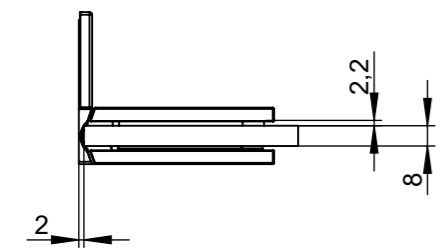

(1:3)

(1:3)

(1:2)

Maßstab/Scale: 1:1 (1:3)		Bemerkung/Comment:	
Finish:			
Bezeichnung/Description: <b>Shower Door Hinge</b> Juna glass/wall 90°			
Artikelnr./Articleno.:	Index	Blatt/Page	
<b>BO54103xx</b>	00-B	1 von 1	
Bohle AG · Dieselstraße 10 · D-42781 Haan T +49 2129 5568-0 · info@bohle.de		A3	
Bearb.		Datum/Date	Name/Name
		08.10.2019	DS
<small>Diese Zeichnung darf ohne unsere vorherige schriftliche Zustimmung weder vervielfältigt noch Dritten zur Kenntnis gebracht werden This drawing may not be reproduced and be brought to the knowledge of any third without our prior written consent.</small>			