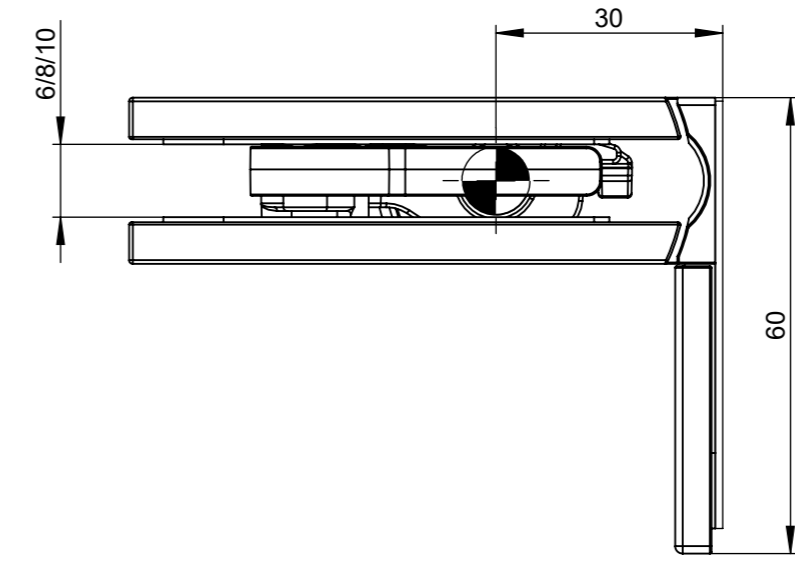

(1:3)

(1:3)

(1:2)

Maßstab/Scale: 1:1 (1:3)		Bemerkung/Comment:	
Finish:			
Bezeichnung/Description: <b>Shower Door Hinge</b> Juna glass/wall 90°			
Artikelnr./Articleno.:	Index	Blatt/Page	
<b>BO54103xx</b>	00-B	1 von 1	
Bohle AG · Dieselstraße 10 · D-42781 Haan T +49 2129 5568-0 · info@bohle.de		A3	
Bearb.		Datum/Date	Name/Name
		08.10.2019	DS
<small>Diese Zeichnung darf ohne unsere vorherige schriftliche Zustimmung weder vervielfältigt noch Dritten zur Kenntnis gebracht werden This drawing may not be reproduced and be brought to the knowledge of any third without our prior written consent.</small>			