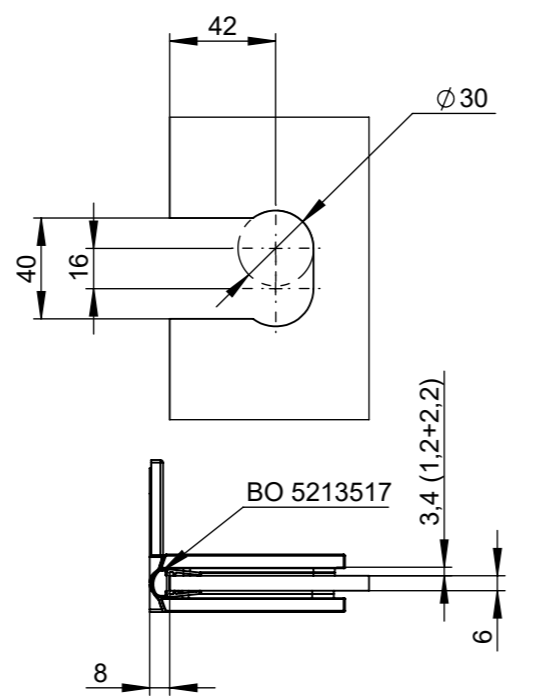

(1:3)

(1:3)

(1:2)

Maßstab/Scale: 1:1 (1:3)		Bemerkung/Comment:	
Finish:			
Bezeichnung/Description: <b>Shower Door Hinge</b> Juna glass/wall 90°			
Artikelnr./Articleno.:	Index	Blatt/Page	
<b>BO54103xx</b>	00-B	1 von 1	
Bohle AG · Dieselstraße 10 · D-42781 Haan T +49 2129 5568-0 · info@bohle.de		A3	
Bearb.		Datum/Date	Name/Name
		08.10.2019	DS
<small>Diese Zeichnung darf ohne unsere vorherige schriftliche Zustimmung weder vervielfältigt noch Dritten zur Kenntnis gebracht werden This drawing may not be reproduced and be brought to the knowledge of any third without our prior written consent.</small>			