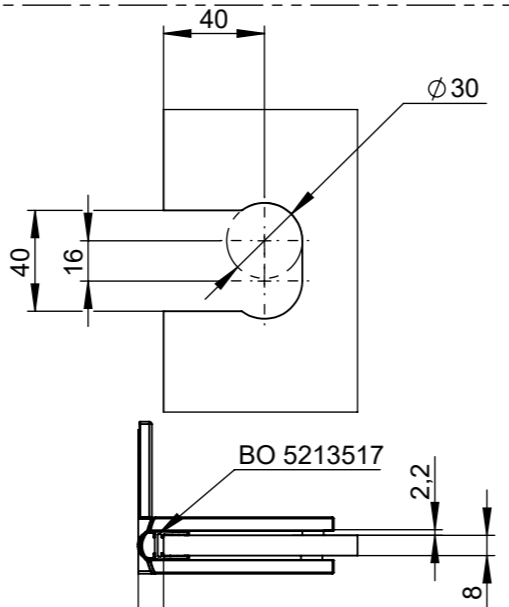

(1:3)

(1:3)

(1:2)

Maßstab/Scale: 1:1 (1:3)		Bemerkung/Comment:	
Finish:			
Bezeichnung/Description: <b>Shower Door Hinge</b> Juna glass/wall 90°			
Artikelnr./Articleno.:	Index	Blatt/Page	
<b>BO54103xx</b>	00-B	1 von 1	
Bohle AG · Dieselstraße 10 · D-42781 Haan T +49 2129 5568-0 · info@bohle.de		A3	
Bearb.		Datum/Date	Name/Name
		08.10.2019	DS
<small>Diese Zeichnung darf ohne unsere vorherige schriftliche Zustimmung weder vervielfältigt noch Dritten zur Kenntnis gebracht werden This drawing may not be reproduced and be brought to the knowledge of any third without our prior written consent.</small>			