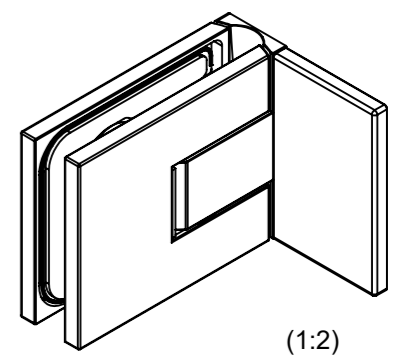

(1:3)

(1:3)

(1:2)

Maßstab/Scale: 1:1 (1:3)		Bemerkung/Comment:	
Finish:			
Bezeichnung/Description: <b>Shower Door Hinge</b> Juna glass/wall 90°			
Artikelnr./Articleno.:	Index	Blatt/Page	
<b>BO54103xx</b>	00-B	1 von 1	
Bohle AG · Dieselstraße 10 · D-42781 Haan T +49 2129 5568-0 · info@bohle.de		A3	
Bearb.		Datum/Date	Name/Name
		08.10.2019	DS
<small>Diese Zeichnung darf ohne unsere vorherige schriftliche Zustimmung weder vervielfältigt noch Dritten zur Kenntnis gebracht werden This drawing may not be reproduced and be brought to the knowledge of any third without our prior written consent.</small>			