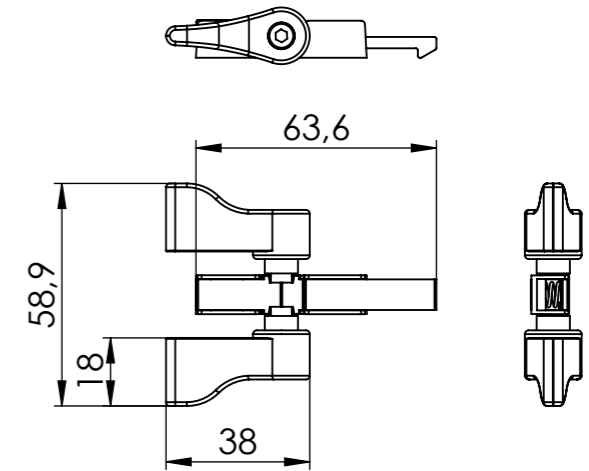

① (1:2) 2x carriage

② (1:1) 1x counterplate for latch

③ (1:2) 1x latch

④ (1:2) 1x end cap

⑤ (1:2) 1x end cap

⑥ (1:1) 2x anti lift protection

Maßstab/Scale: 1:2 (1:1)		Bemerkung/Comment:	
Material: -			
Bezeichnung/Description: FloorTrack			
fittings kit A - grey (first/last)			
Artikelnr./Articleno.: BO5900001		Index: 00-A	Blatt/Page: 1 von 1
Bohle AG · Dieselstraße 10 · D-42781 Haan T +49 2129 5568-0 · info@bohle.de		A3	
Datum/Date: 24.04.2023		Name/Name: da Silva	
Diese Zeichnung darf ohne unsere vorherige schriftliche Zustimmung weder vervielfältigt noch Dritten zur Kenntnis gebracht werden. This drawing may not be reproduced and be brought to the knowledge of any third without our prior written consent.			