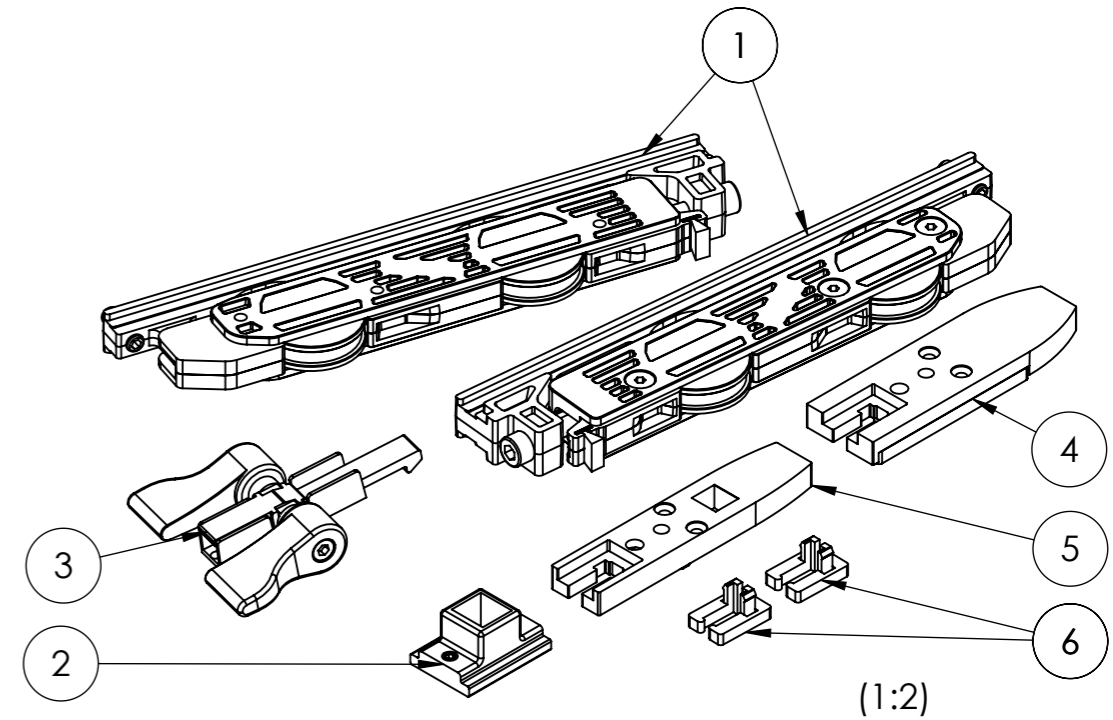

① (1:2) 2x carriage

② (1:1) 1x counterplate for latch

③ (1:2) 1x latch

④ (1:2) 1x end cap

⑤ (1:2) 1x end cap

⑥ (1:1) 2x anti lift protection

Maßstab/Scale: 1:2 (1:1)		Bemerkung/Comment:	
Material: -			
Bezeichnung/Description: FloorTrack			
fittings kit A - grey (first/last)			
Artikelnr./Articleno.: BO5900001		Index: 00-A	Blatt/Page: 1 von 1
Bohle AG · Dieselstraße 10 · D-42781 Haan T +49 2129 5568-0 · info@bohle.de		A3	
Datum/Date: 24.04.2023		Name/Name: da Silva	
Diese Zeichnung darf ohne unsere vorherige schriftliche Zustimmung weder vervielfältigt noch Dritten zur Kenntnis gebracht werden. This drawing may not be reproduced and be brought to the knowledge of any third without our prior written consent.			