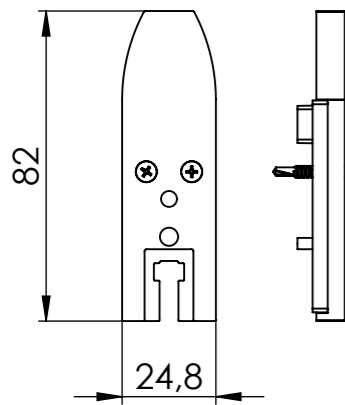

① (1:2) 2x carriage

② (1:1) 1x counterplate for latch

③ (1:2) 1x latch

④ (1:2) 1x end cap

⑤ (1:2) 1x end cap

⑥ (1:1) 2x anti lift protection

Maßstab/Scale: 1:2 (1:1)		Bemerkung/Comment:	
Material: -			
Bezeichnung/Description: FloorTrack			
fittings kit A - grey (first/last)			
Artikelnr./Articleno.: BO5900001		Index: 00-A	Blatt/Page: 1 von 1
Bohle AG · Dieselstraße 10 · D-42781 Haan T +49 2129 5568-0 · info@bohle.de		A3	
Datum/Date: 24.04.2023		Name/Name: da Silva	
Diese Zeichnung darf ohne unsere vorherige schriftliche Zustimmung weder vervielfältigt noch Dritten zur Kenntnis gebracht werden. This drawing may not be reproduced and be brought to the knowledge of any third without our prior written consent.			