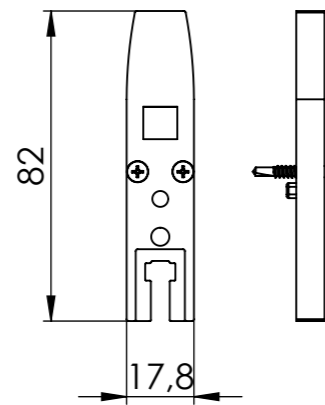

① (1:2) 2x carriage

② (1:1) 1x counterplate for latch

③ (1:2) 1x latch

④ (1:2) 1x end cap

⑤ (1:2) 1x end cap

⑥ (1:1) 2x anti lift protection

Maßstab/Scale: 1:2 (1:1)		Bemerkung/Comment:	
Material: -			
Bezeichnung/Description: FloorTrack			
fittings kit A - grey (first/last)			
Artikelnr./Articleno.: BO5900001		Index: 00-A	Blatt/Page: 1 von 1
Bohle AG · Dieselstraße 10 · D-42781 Haan T +49 2129 5568-0 · info@bohle.de		A3	
Datum/Date: 24.04.2023		Name/Name: da Silva	
Diese Zeichnung darf ohne unsere vorherige schriftliche Zustimmung weder vervielfältigt noch Dritten zur Kenntnis gebracht werden. This drawing may not be reproduced and be brought to the knowledge of any third without our prior written consent.			