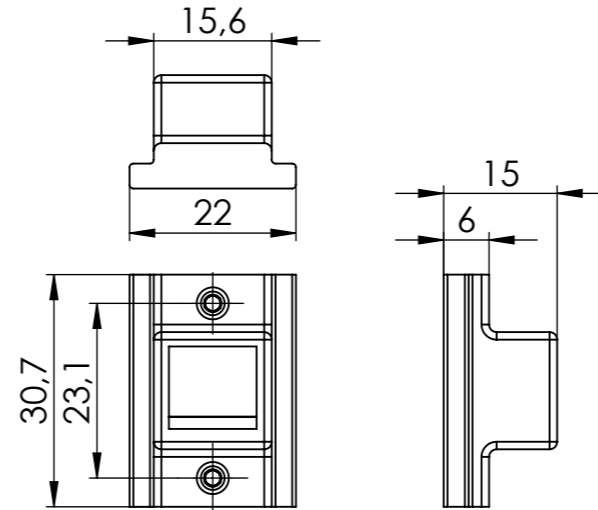

① (1:2) 2x carriage

② (1:1) 1x counterplate for latch

③ (1:2) 1x latch

④ (1:2) 1x end cap

⑤ (1:2) 1x end cap

⑥ (1:1) 2x anti lift protection

Maßstab/Scale: 1:2 (1:1)		Bemerkung/Comment:	
Material: -			
Bezeichnung/Description: FloorTrack			
fittings kit A - grey (first/last)			
Artikelnr./Articleno.: BO5900001		Index: 00-A	Blatt/Page: 1 von 1
Bohle AG · Dieselstraße 10 · D-42781 Haan T +49 2129 5568-0 · info@bohle.de		A3	
Datum/Date: 24.04.2023		Name/Name: da Silva	
Diese Zeichnung darf ohne unsere vorherige schriftliche Zustimmung weder vervielfältigt noch Dritten zur Kenntnis gebracht werden. This drawing may not be reproduced and be brought to the knowledge of any third without our prior written consent.			