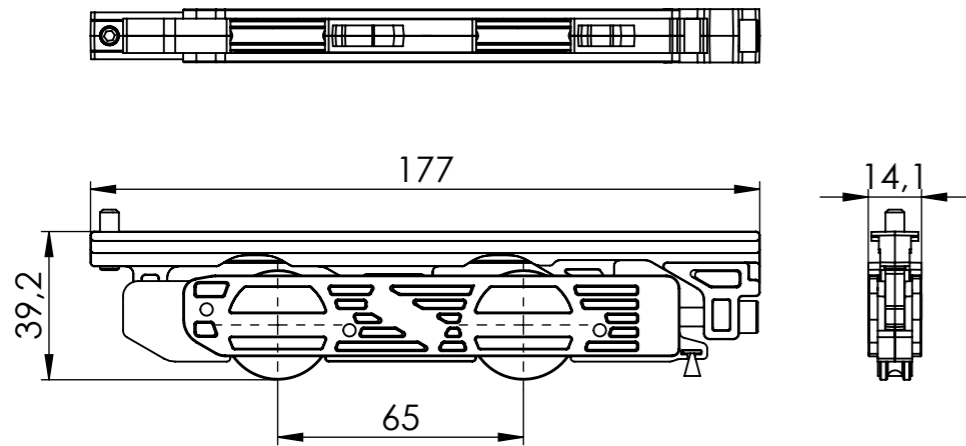

① (1:2) 2x carriage

② (1:1) 1x counterplate for latch

③ (1:2) 1x latch

④ (1:2) 1x end cap

⑤ (1:2) 1x end cap

⑥ (1:1) 2x anti lift protection

Maßstab/Scale: 1:2 (1:1)		Bemerkung/Comment:	
Material: -			
Bezeichnung/Description: FloorTrack			
fittings kit A - grey (first/last)			
Artikelnr./Articleno.: BO5900001		Index: 00-A	Blatt/Page: 1 von 1
Bohle AG · Dieselstraße 10 · D-42781 Haan T +49 2129 5568-0 · info@bohle.de		A3	
Datum/Date: 24.04.2023		Name/Name: da Silva	
Diese Zeichnung darf ohne unsere vorherige schriftliche Zustimmung weder vervielfältigt noch Dritten zur Kenntnis gebracht werden. This drawing may not be reproduced and be brought to the knowledge of any third without our prior written consent.			