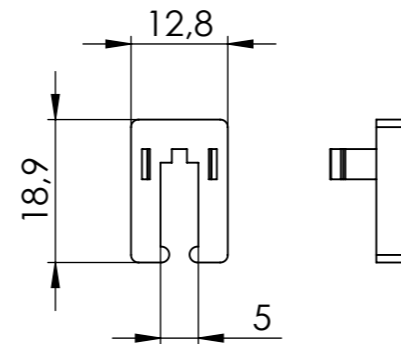

① (1:2) 2x carriage

② (1:1) 1x counterplate for latch

③ (1:2) 1x latch

④ (1:2) 1x end cap

⑤ (1:2) 1x end cap

⑥ (1:1) 2x anti lift protection

Maßstab/Scale: 1:2 (1:1)		Bemerkung/Comment:	
Material: -			
Bezeichnung/Description: FloorTrack			
fittings kit A - grey (first/last)			
Artikelnr./Articleno.: BO5900001		Index: 00-A	Blatt/Page: 1 von 1
Bohle AG · Dieselstraße 10 · D-42781 Haan T +49 2129 5568-0 · info@bohle.de		A3	
Datum/Date: 24.04.2023		Name/Name: da Silva	
Diese Zeichnung darf ohne unsere vorherige schriftliche Zustimmung weder vervielfältigt noch Dritten zur Kenntnis gebracht werden. This drawing may not be reproduced and be brought to the knowledge of any third without our prior written consent.			