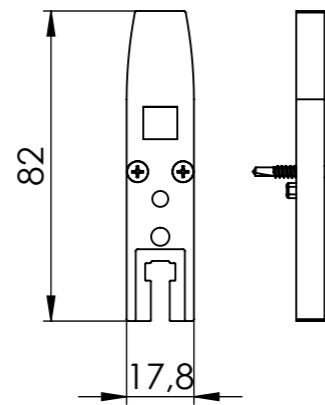

① (1:2) 2x carriage

② (1:1) 1x counterplate for latch

③ (1:2) 1x latch

④ (1:2) 1x end cap

⑤ (1:2) 1x end cap

⑥ (1:1) 2x anti lift protection

Maßstab/Scale: 1:2 (1:1)		Bemerkung/Comment:	
Material: -			
Bezeichnung/Description: FloorTrack			
fittings kit A - white (first/last)			
Artikelnr./Articleno.: BO5900002		Index: 00-A	Blatt/Page: 1 von 1 A3
Bohle AG · Dieselstraße 10 · D-42781 Haan T +49 2129 5568-0 · info@bohle.de			