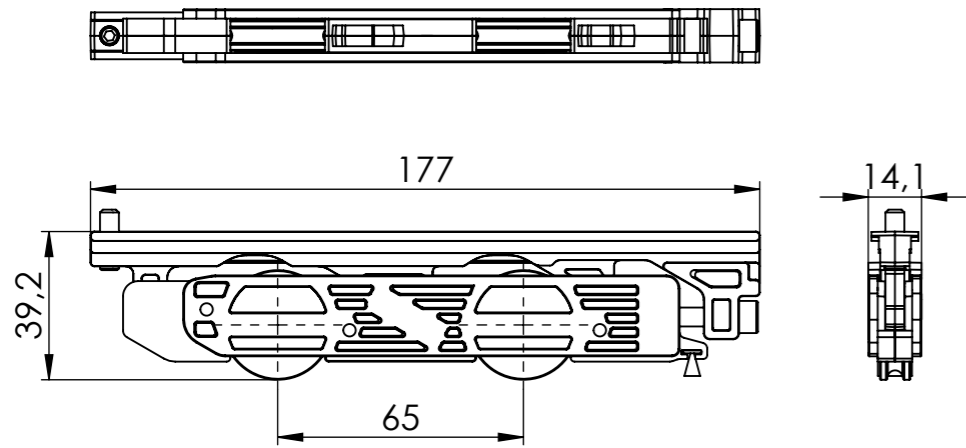

① (1:2) 2x carriage

② (1:1) 1x counterplate for latch

③ (1:2) 1x latch

④ (1:2) 1x end cap

⑤ (1:2) 1x end cap

⑥ (1:1) 2x anti lift protection

Maßstab/Scale: 1:2 (1:1)		Bemerkung/Comment:	
Material: -			
Bezeichnung/Description: FloorTrack			
fittings kit A - white (first/last)			
Artikelnr./Articleno.: BO5900002		Index: 00-A	Blatt/Page: 1 von 1 A3
Bohle AG · Dieselstraße 10 · D-42781 Haan T +49 2129 5568-0 · info@bohle.de			