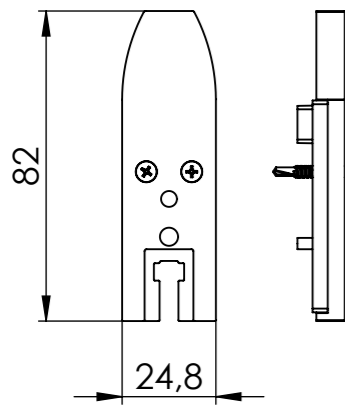

① (1:2) 2x carriage

② (1:1) 1x counterplate for latch

③ (1:2) 1x latch

④ (1:2) 1x end cap

⑤ (1:2) 1x end cap

⑥ (1:1) 2x anti lift protection

Maßstab/Scale: 1:2 (1:1)		Bemerkung/Comment:	
Material: -			
Bezeichnung/Description: FloorTrack			
fittings kit A - white (first/last)			
Artikelnr./Articleno.: BO5900002		Index: 00-A	Blatt/Page: 1 von 1 A3
Bohle AG · Dieselstraße 10 · D-42781 Haan T +49 2129 5568-0 · info@bohle.de			