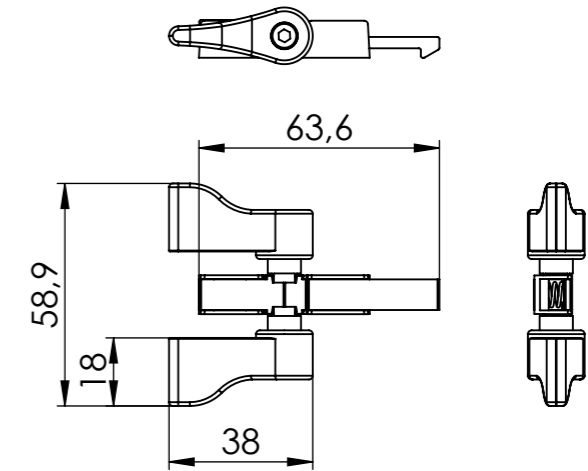

① (1:2) 2x carriage

② (1:1) 1x counterplate for latch

③ (1:2) 1x latch

④ (1:2) 1x end cap

⑤ (1:2) 1x end cap

⑥ (1:1) 2x anti lift protection

Maßstab/Scale: 1:2 (1:1)		Bemerkung/Comment:	
Material: -			
Bezeichnung/Description: FloorTrack			
fittings kit A - white (first/last)			
Artikelnr./Articleno.: BO5900002		Index: 00-A	Blatt/Page: 1 von 1 A3
Bohle AG · Dieselstraße 10 · D-42781 Haan T +49 2129 5568-0 · info@bohle.de			