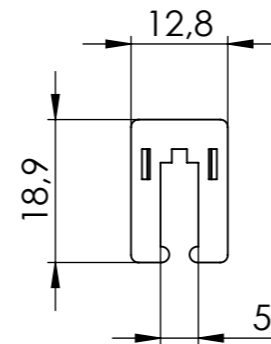

① (1:2) 2x carriage

② (1:1) 1x counterplate for latch

③ (1:2) 1x latch

④ (1:2) 1x end cap

⑤ (1:2) 1x end cap

⑥ (1:1) 2x anti lift protection

Maßstab/Scale: 1:2 (1:1)		Bemerkung/Comment:	
Material: -			
Bezeichnung/Description: FloorTrack			
fittings kit A - white (first/last)			
Artikelnr./Articleno.: BO5900002		Index: 00-A	Blatt/Page: 1 von 1 A3
Bohle AG · Dieselstraße 10 · D-42781 Haan T +49 2129 5568-0 · info@bohle.de			