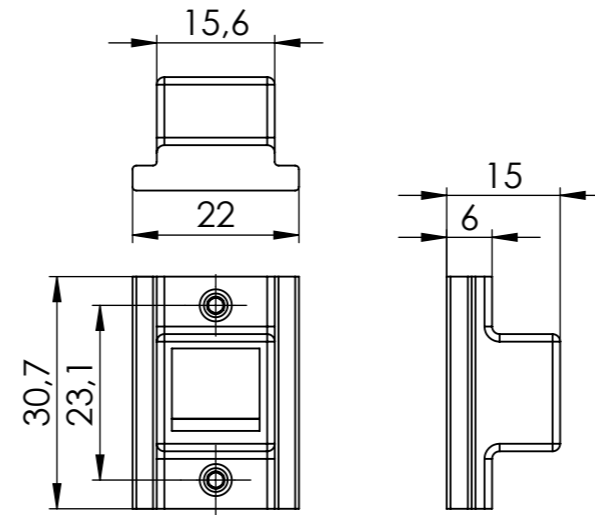

① (1:2) 2x carriage

② (1:1) 1x counterplate for latch

③ (1:2) 1x latch

④ (1:2) 1x end cap

⑤ (1:2) 1x end cap

⑥ (1:1) 2x anti lift protection

Maßstab/Scale: 1:2 (1:1)		Bemerkung/Comment:	
Material: -			
Bezeichnung/Description: FloorTrack			
fittings kit A - white (first/last)			
Artikelnr./Articleno.: BO5900002		Index: 00-A	Blatt/Page: 1 von 1 A3
Bohle AG · Dieselstraße 10 · D-42781 Haan T +49 2129 5568-0 · info@bohle.de			