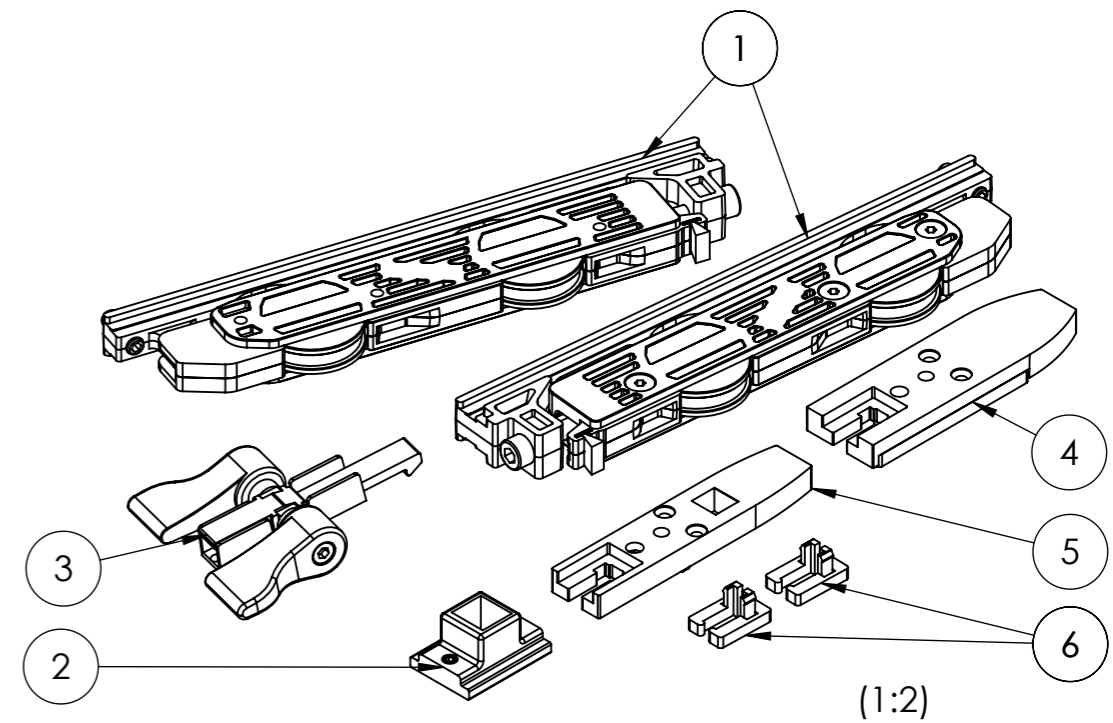

① (1:2) 2x carriage

② (1:1) 1x counterplate for latch

③ (1:2) 1x latch

④ (1:2) 1x end cap

⑤ (1:2) 1x end cap

⑥ (1:1) 2x anti lift protection

Maßstab/Scale: 1:2 (1:1)		Bemerkung/Comment:	
Material: -			
Bezeichnung/Description: FloorTrack			
fittings kit A - white (first/last)			
Artikelnr./Articleno.: BO5900002		Index: 00-A	Blatt/Page: 1 von 1 A3
Bohle AG · Dieselstraße 10 · D-42781 Haan T +49 2129 5568-0 · info@bohle.de			