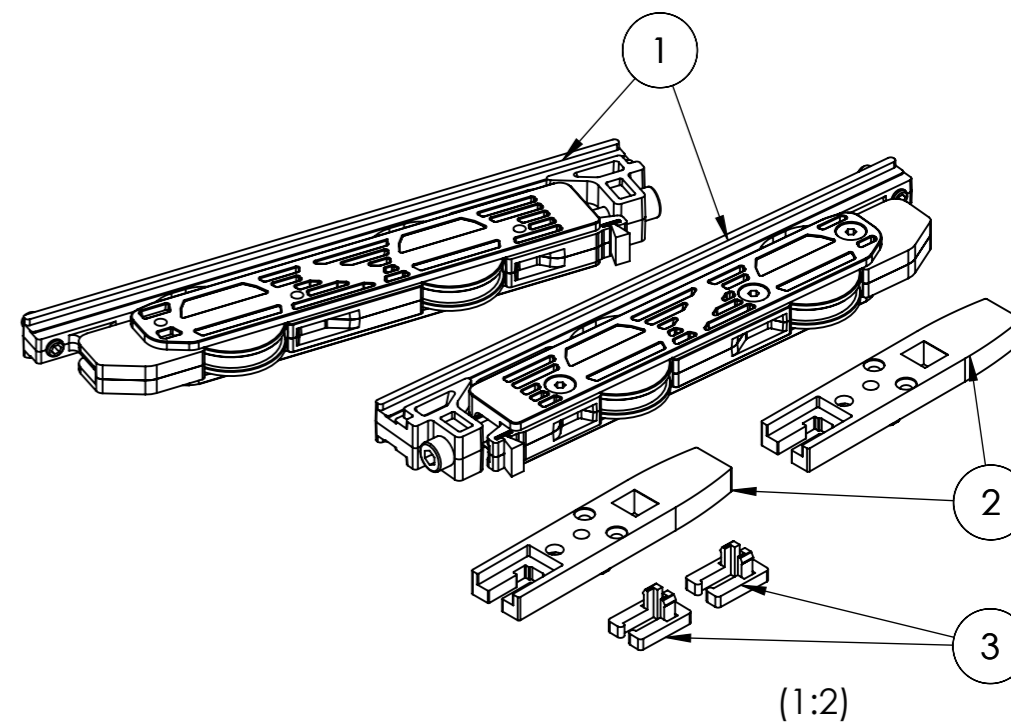

① (1:2) 2x carriage

② (1:2) 2x end cap

③ (1:1) 2x anti lift protection

Maßstab/Scale: 1:2 (1:1)		Bemerkung/Comment:							
Material: -									
Bezeichnung/Description: FloorTrack									
fittings kit B - white (middle)									
Artikelnr./Articleno.: BO5900004		Index: 00-A	Blatt/Page: 1 von 1 A3						
Bohle AG · Dieselstraße 10 · D-42781 Haan T +49 2129 5568-0 · info@bohle.de		<table border="1"> <tr> <td>Bearb.</td> <td>Datum/Date</td> <td>Name/Name</td> </tr> <tr> <td></td> <td>24.04.2023</td> <td>da Silva</td> </tr> </table> <p>Diese Zeichnung darf ohne unsere vorherige schriftliche Zustimmung weder vervielfältigt noch Dritten zur Kenntnis gebracht werden This drawing may not be reproduced and be brought to the knowledge of any third without our prior written consent.</p>		Bearb.	Datum/Date	Name/Name		24.04.2023	da Silva
Bearb.	Datum/Date	Name/Name							
	24.04.2023	da Silva							