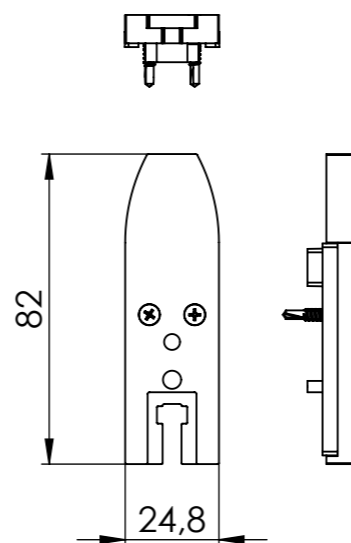

① (1:2) 2x carriage

② (1:2) 2x end cap

③ (1:1) 2x anti lift protection

Maßstab/Scale: 1:2 (1:1)		Bemerkung/Comment:							
Material: -									
Bezeichnung/Description: FloorTrack									
fittings kit B - white (middle)									
Artikelnr./Articleno.: BO5900004		Index: 00-A	Blatt/Page: 1 von 1 A3						
Bohle AG · Dieselstraße 10 · D-42781 Haan T +49 2129 5568-0 · info@bohle.de		<table border="1"> <tr> <td>Bearb.</td> <td>Datum/Date</td> <td>Name/Name</td> </tr> <tr> <td></td> <td>24.04.2023</td> <td>da Silva</td> </tr> </table> <p>Diese Zeichnung darf ohne unsere vorherige schriftliche Zustimmung weder vervielfältigt noch Dritten zur Kenntnis gebracht werden This drawing may not be reproduced and be brought to the knowledge of any third without our prior written consent.</p>		Bearb.	Datum/Date	Name/Name		24.04.2023	da Silva
Bearb.	Datum/Date	Name/Name							
	24.04.2023	da Silva							