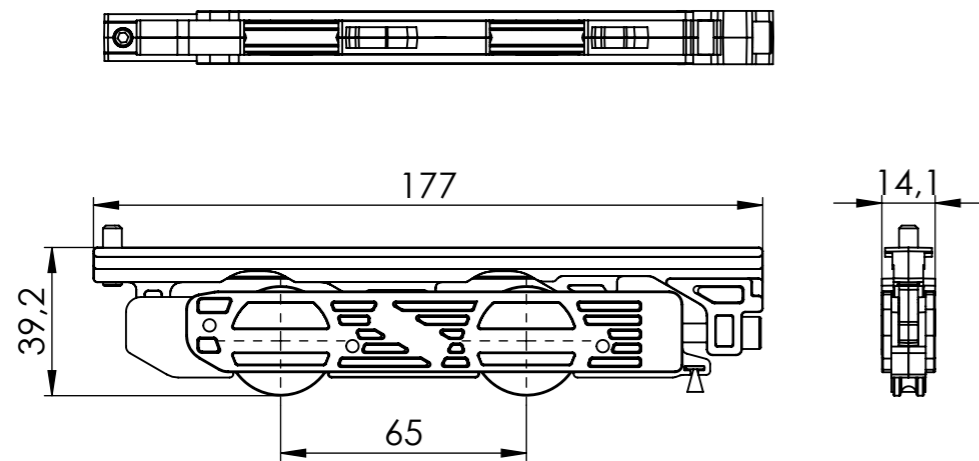

① (1:2) 2x carriage

② (1:2) 2x end cap

③ (1:1) 2x anti lift protection

Maßstab/Scale: 1:2 (1:1)		Bemerkung/Comment:							
Material: -									
Bezeichnung/Description: FloorTrack									
fittings kit B - white (middle)									
Artikelnr./Articleno.: BO5900004		Index: 00-A	Blatt/Page: 1 von 1 A3						
Bohle AG · Dieselstraße 10 · D-42781 Haan T +49 2129 5568-0 · info@bohle.de		<table border="1"> <tr> <td>Bearb.</td> <td>Datum/Date</td> <td>Name/Name</td> </tr> <tr> <td></td> <td>24.04.2023</td> <td>da Silva</td> </tr> </table> <p>Diese Zeichnung darf ohne unsere vorherige schriftliche Zustimmung weder vervielfältigt noch Dritten zur Kenntnis gebracht werden This drawing may not be reproduced and be brought to the knowledge of any third without our prior written consent.</p>		Bearb.	Datum/Date	Name/Name		24.04.2023	da Silva
Bearb.	Datum/Date	Name/Name							
	24.04.2023	da Silva							