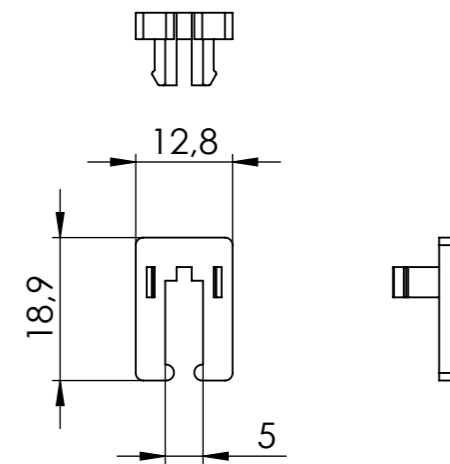

① (1:2) 2x carriage

② (1:2) 2x end cap

③ (1:1) 2x anti lift protection

Maßstab/Scale: 1:2 (1:1)		Bemerkung/Comment:							
Material: -									
Bezeichnung/Description: FloorTrack									
fittings kit B - white (middle)									
Artikelnr./Articleno.: BO5900004		Index: 00-A	Blatt/Page: 1 von 1 A3						
Bohle AG · Dieselstraße 10 · D-42781 Haan T +49 2129 5568-0 · info@bohle.de		<table border="1"> <tr> <td>Bearb.</td> <td>Datum/Date</td> <td>Name/Name</td> </tr> <tr> <td></td> <td>24.04.2023</td> <td>da Silva</td> </tr> </table> <p>Diese Zeichnung darf ohne unsere vorherige schriftliche Zustimmung weder vervielfältigt noch Dritten zur Kenntnis gebracht werden This drawing may not be reproduced and be brought to the knowledge of any third without our prior written consent.</p>		Bearb.	Datum/Date	Name/Name		24.04.2023	da Silva
Bearb.	Datum/Date	Name/Name							
	24.04.2023	da Silva							