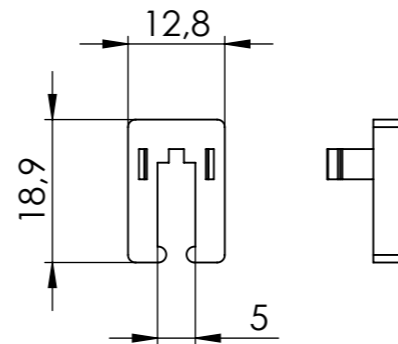

① (1:2) 2x carriage

② (1:2) 1x end cap

③ (1:2) 1x end cap

④ (1:1) 2x anti lift protection

Maßstab/Scale: 1:2 (1:1)		Bemerkung/Comment:							
Material: -									
Bezeichnung/Description: FloorTrack									
fittings kit A1 - white									
Artikelnr./Articleno.: BO5900006		Index: 00-A	Blatt/Page: 1 von 1						
Bohle AG · Dieselstraße 10 · D-42781 Haan T +49 2129 5568-0 · info@bohle.de		<table border="1"> <tr> <th>Bearb.</th> <th>Datum/Date</th> <th>Name/Name</th> </tr> <tr> <td>24.04.2023</td> <td>da Silva</td> <td></td> </tr> </table> <p>Diese Zeichnung darf ohne unsere vorherige schriftliche Zustimmung weder vervielfältigt noch Dritten zur Kenntnis gebracht werden This drawing may not be reproduced and be brought to the knowledge of any third without our prior written consent.</p>		Bearb.	Datum/Date	Name/Name	24.04.2023	da Silva	
Bearb.	Datum/Date	Name/Name							
24.04.2023	da Silva								