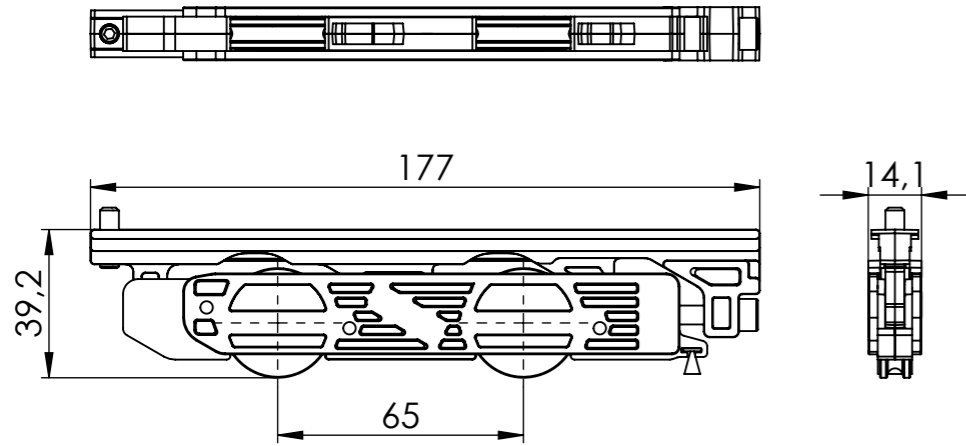

① (1:2) 2x carriage

② (1:2) 1x end cap

③ (1:2) 1x end cap

④ (1:1) 2x anti lift protection

Maßstab/Scale: 1:2 (1:1)		Bemerkung/Comment:							
Material: -									
Bezeichnung/Description: FloorTrack									
fittings kit A1 - white									
Artikelnr./Articleno.: BO5900006		Index: 00-A	Blatt/Page: 1 von 1						
Bohle AG · Dieselstraße 10 · D-42781 Haan T +49 2129 5568-0 · info@bohle.de		<table border="1"> <tr> <th>Bearb.</th> <th>Datum/Date</th> <th>Name/Name</th> </tr> <tr> <td>24.04.2023</td> <td>da Silva</td> <td></td> </tr> </table> <p>Diese Zeichnung darf ohne unsere vorherige schriftliche Zustimmung weder vervielfältigt noch Dritten zur Kenntnis gebracht werden This drawing may not be reproduced and be brought to the knowledge of any third without our prior written consent.</p>		Bearb.	Datum/Date	Name/Name	24.04.2023	da Silva	
Bearb.	Datum/Date	Name/Name							
24.04.2023	da Silva								