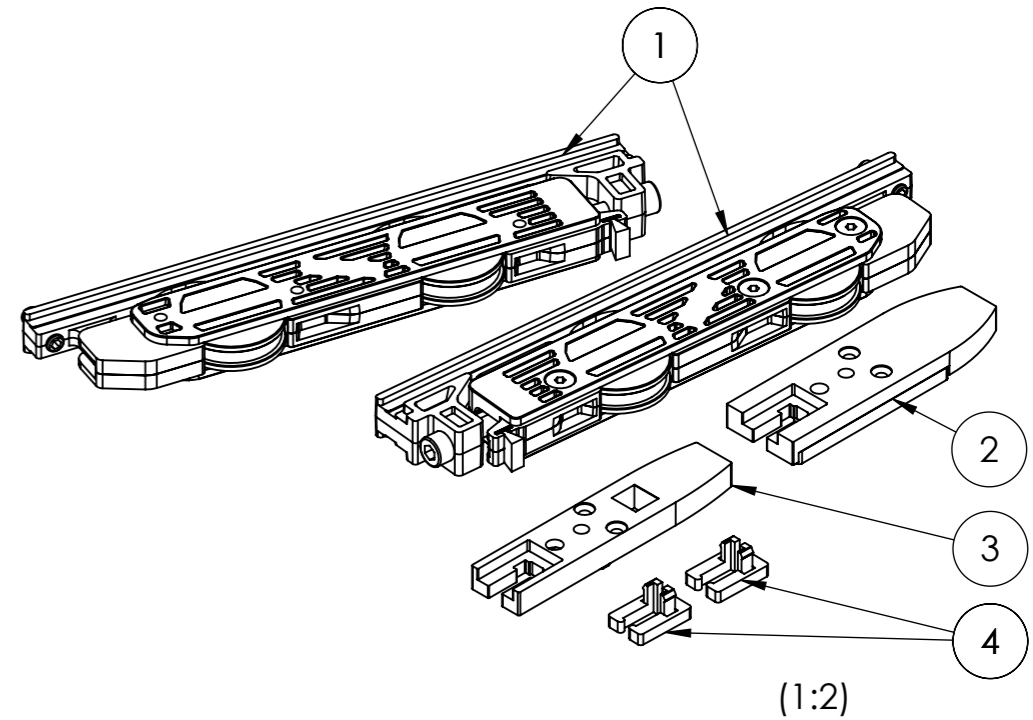

① (1:2) 2x carriage

② (1:2) 1x end cap

③ (1:2) 1x end cap

④ (1:1) 2x anti lift protection

Maßstab/Scale: 1:2 (1:1)		Bemerkung/Comment:							
Material: -									
Bezeichnung/Description: FloorTrack									
fittings kit A1 - white									
Artikelnr./Articleno.: BO5900006		Index: 00-A	Blatt/Page: 1 von 1						
Bohle AG · Dieselstraße 10 · D-42781 Haan T +49 2129 5568-0 · info@bohle.de		<table border="1"> <tr> <th>Bearb.</th> <th>Datum/Date</th> <th>Name/Name</th> </tr> <tr> <td>24.04.2023</td> <td>da Silva</td> <td></td> </tr> </table> <p>Diese Zeichnung darf ohne unsere vorherige schriftliche Zustimmung weder vervielfältigt noch Dritten zur Kenntnis gebracht werden This drawing may not be reproduced and be brought to the knowledge of any third without our prior written consent.</p>		Bearb.	Datum/Date	Name/Name	24.04.2023	da Silva	
Bearb.	Datum/Date	Name/Name							
24.04.2023	da Silva								