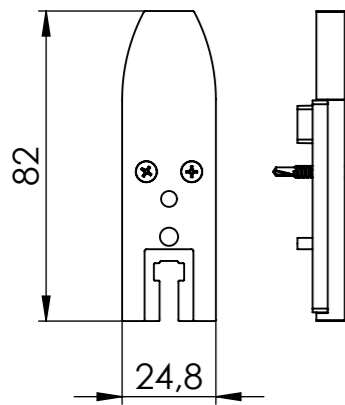

① (1:2) 2x carriage

② (1:2) 1x end cap

③ (1:2) 1x end cap

④ (1:1) 2x anti lift protection

Maßstab/Scale: 1:2 (1:1)		Bemerkung/Comment:							
Material: -									
Bezeichnung/Description: FloorTrack									
fittings kit A1 - white									
Artikelnr./Articleno.: BO5900006		Index: 00-A	Blatt/Page: 1 von 1						
Bohle AG · Dieselstraße 10 · D-42781 Haan T +49 2129 5568-0 · info@bohle.de		<table border="1"> <tr> <th>Bearb.</th> <th>Datum/Date</th> <th>Name/Name</th> </tr> <tr> <td>24.04.2023</td> <td>da Silva</td> <td></td> </tr> </table> <p>Diese Zeichnung darf ohne unsere vorherige schriftliche Zustimmung weder vervielfältigt noch Dritten zur Kenntnis gebracht werden This drawing may not be reproduced and be brought to the knowledge of any third without our prior written consent.</p>		Bearb.	Datum/Date	Name/Name	24.04.2023	da Silva	
Bearb.	Datum/Date	Name/Name							
24.04.2023	da Silva								