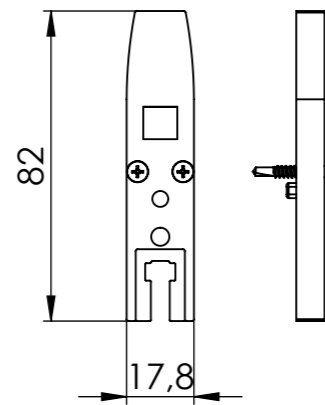

① (1:2) 2x carriage

② (1:2) 1x end cap

③ (1:2) 1x end cap

④ (1:1) 2x anti lift protection

Maßstab/Scale: 1:2 (1:1)		Bemerkung/Comment:							
Material: -									
Bezeichnung/Description: FloorTrack									
fittings kit A1 - white									
Artikelnr./Articleno.: BO5900006		Index: 00-A	Blatt/Page: 1 von 1						
Bohle AG · Dieselstraße 10 · D-42781 Haan T +49 2129 5568-0 · info@bohle.de		<table border="1"> <tr> <th>Bearb.</th> <th>Datum/Date</th> <th>Name/Name</th> </tr> <tr> <td>24.04.2023</td> <td>da Silva</td> <td></td> </tr> </table> <p>Diese Zeichnung darf ohne unsere vorherige schriftliche Zustimmung weder vervielfältigt noch Dritten zur Kenntnis gebracht werden This drawing may not be reproduced and be brought to the knowledge of any third without our prior written consent.</p>		Bearb.	Datum/Date	Name/Name	24.04.2023	da Silva	
Bearb.	Datum/Date	Name/Name							
24.04.2023	da Silva								