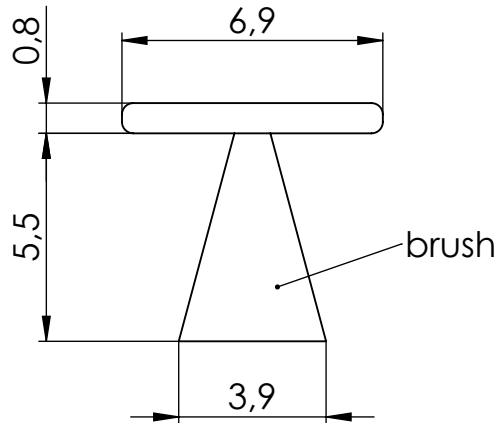

E

F

(1:1)

Maßstab/Scale: 5:1

Bemerkung/Comment:

Material:
-

Bezeichnung/Description:

FloorTrack

brush profile
20m

Artikelnr./Articleno.:

BO5900008

Index

00-A

Blatt/Page

1 von 1

A4