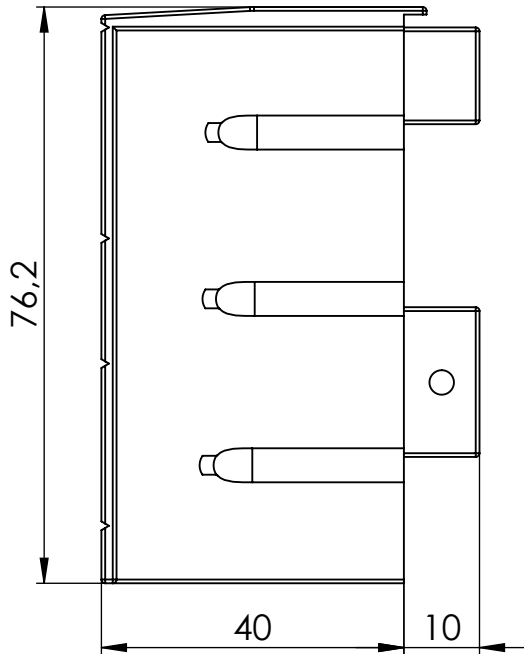

1

2

3

4

A

B

C

D

E

article number	color
BO5900011	white
BO5900014	black
BO5900017	grey

(1:2)

F

Maßstab/Scale: 1:1

Bemerkung/Comment:

Material:

Bezeichnung/Description:

FloorTrack

end piece
for 3 way rail

Artikelnr./Articleno.:

BO590001x

Index

Blatt/Page
1 von 1

A4

	Datum/Date	Name/Name
Bearb.	20.04.2023	da Silva

Diese Zeichnung darf ohne unsere vorherige schriftliche Zustimmung weder vervielfältigt noch Dritten zur Kenntnis gebracht werden

This drawing may not be reproduced and be brought to the knowledge of any third without our prior written consent.

Bohle AG · Dieselstraße 10 · D-42781 Haan T +49 2129 5568-0 · info@bohle.de