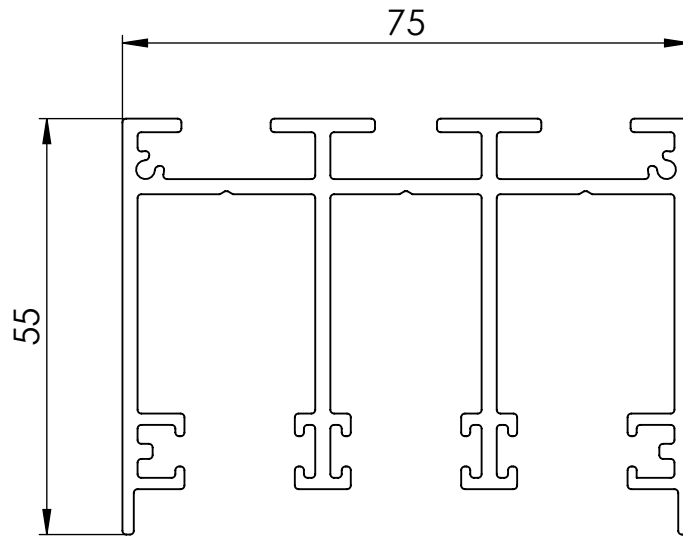

1 2 3 4

A

B

C

D

E

F

article number	color	length (mm)						
BO 5903011	anodized E6/C0	3000						
BO 5903012	white RAL 9010	3000						
BO 5903013	anthrazite RAL 7016	3000						
Maßstab/Scale: 1:1		Bemerkung/Comment:						
Material: -								
Bezeichnung/Description: <b>FloorTrack</b>								
top profile 3 ways		<table border="1"> <thead> <tr> <th></th> <th>Datum/Date</th> <th>Name/Name</th> </tr> </thead> <tbody> <tr> <td>Bearb.</td> <td>19.04.2023</td> <td>da Silva</td> </tr> </tbody> </table>		Datum/Date	Name/Name	Bearb.	19.04.2023	da Silva
	Datum/Date	Name/Name						
Bearb.	19.04.2023	da Silva						
Artikelnr./Articleno.: <b>BO590301x</b>	Index: <b>00-A</b>	Blatt/Page: 1 von 1 A4						
Bohle AG · Dieselstraße 10 · D-42781 Haan T +49 2129 5568-0 · info@bohle.de								