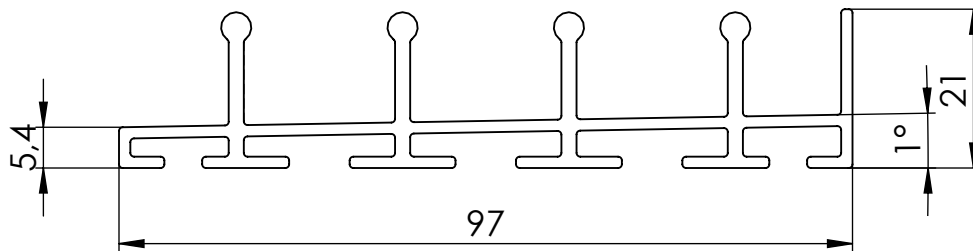

1 2 3 4

A

B

C

D

E

article number	color	length (mm)
BO 5913051	anodized E6/C0	3000
BO 5913052	white RAL 9010	3000
BO 5913053	anthrazite RAL 7016	3000

Maßstab/Scale: 1:50	Bemerkung/Comment:
---------------------	--------------------

Material: -	
----------------	--

Bezeichnung/Description:	Datum/Date	Name/Name
FloorTrack	19.04.2023	da Silva

surface mounted rail	Diese Zeichnung darf ohne unsere vorherige schriftliche Zustimmung weder vervielfältigt noch Dritten zur Kenntnis gebracht werden This drawing may not be reproduced and be brought to the knowledge of any third without our prior written consent.
4 ways	

F

Artikelnr./Articleno.: BO590305x	Index: 00-A	Blatt/Page: 1 von 1 A4
--	----------------	------------------------------