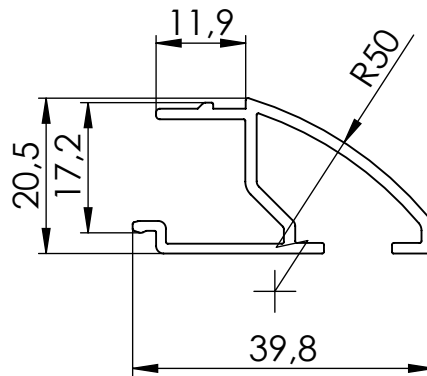

E

F

article number	color	length (mm)						
BO 5913011	anodized E6/C0	3000						
BO 5913012	white RAL 9010	3000						
BO 5913013	anthrazite RAL 7016	3000						
Maßstab/Scale: 1:1		Bemerkung/Comment:						
Material: -								
Bezeichnung/Description: ramp profile FloorTrack								
Artikelnr./Articleno.: BO591301x		<table border="1"> <thead> <tr> <th></th> <th>Datum/Date</th> <th>Name/Name</th> </tr> </thead> <tbody> <tr> <td>Bearb.</td> <td>19.04.2023</td> <td>da Silva</td> </tr> </tbody> </table>		Datum/Date	Name/Name	Bearb.	19.04.2023	da Silva
	Datum/Date	Name/Name						
Bearb.	19.04.2023	da Silva						
Index 00-A	Blatt/Page 1 von 1 A4	<p>Diese Zeichnung darf ohne unsere vorherige schriftliche Zustimmung weder vervielfältigt noch Dritten zur Kenntnis gebracht werden</p> <p>This drawing may not be reproduced and be brought to the knowledge of any third without our prior written consent.</p>						
Bohle AG · Dieselstraße 10 · D-42781 Haan T +49 2129 5568-0 · info@bohle.de								