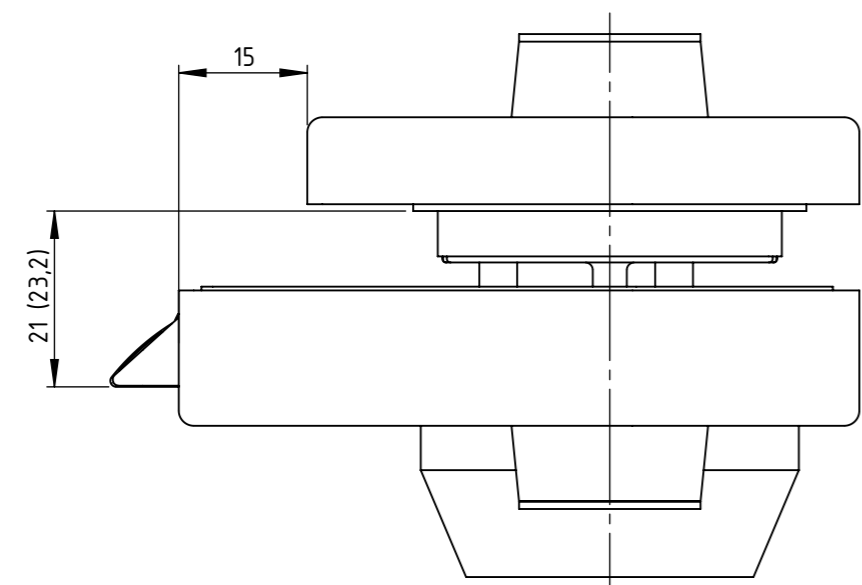

1 : 2

drawing shows DIN right
DIN left is mirror inverted

| | | | |
|--|--|--------------------|------------|
| Maßstab/Scale: 1:1 | | Bemerkung/Comment: | |
| Material: | | | |
| Bezeichnung/Description: Olis PZ-glass door lock with PZ-Rosette DIN left, glass thickness 8-10mm stainless steel look E4/C31 | | | |
| Artikelnr./Articleno.: | | Index | Blatt/Page |
| BO 5206834 | | | 1 von 1 |
| Bohle AG · Dieselstraße 10 · D-42781 Haan T +49 2129 5568-0 · info@bohle.de | | A3 | |
| Datum/Date | | Name/Name | |
| 12.03.2018 | | Geier | |
| Diese Zeichnung darf ohne unsere vorherige schriftliche Zustimmung weder vervielfältigt noch Dritten zur Kenntniss gebracht werden This drawing may not be reproduced and be brought to the knowledge of any third without our prior written consent. | | | |