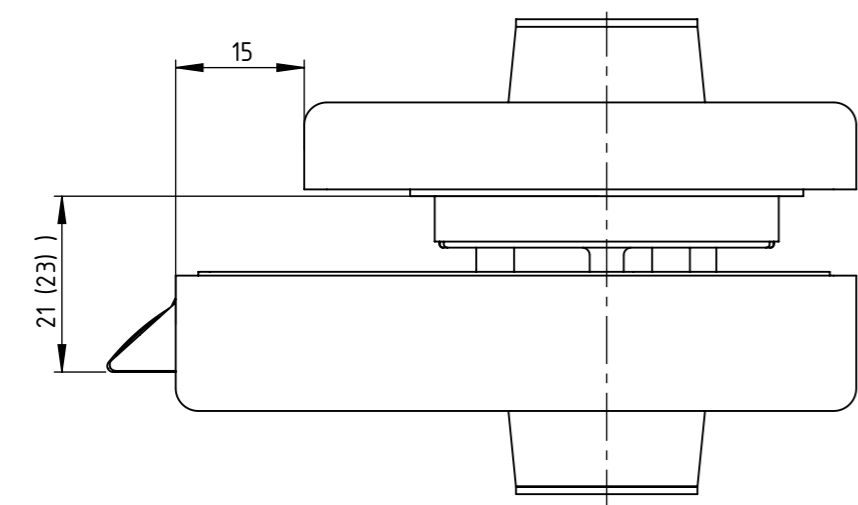

1 : 2

drawing shows DIN right
DIN left is mirror inverted

Maßstab/Scale: 1:1		Bemerkung/Comment:	
Material:			
Bezeichnung/Description: Alea PZ-glass door lock DIN left, glass thickness 8-10mm aluminium anodised E4/C0			
Artikelnr./Articleno.:		Index	Blatt/Page
BO 5206876			1 von 1
		A3	
Bohle AG · Dieselstraße 10 · D-42781 Haan T +49 2129 5568-0 · info@bohle.de			