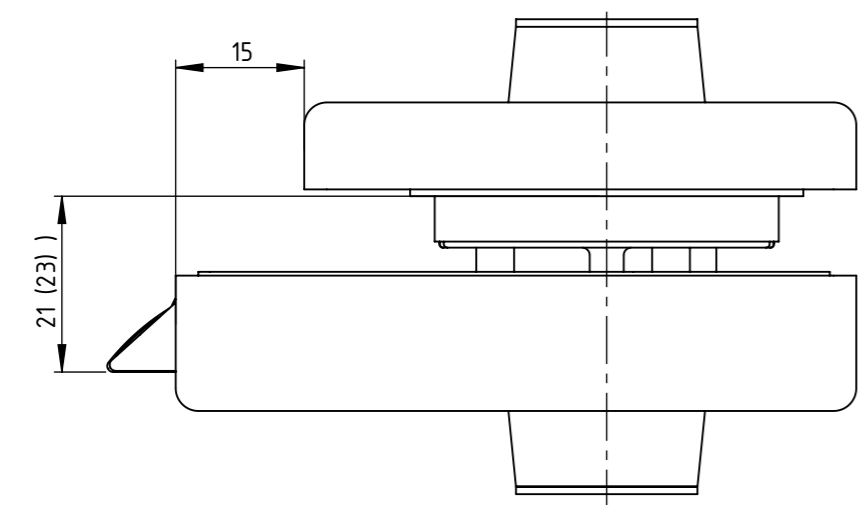

1 : 2

Maßstab/Scale: 1:1		Bemerkung/Comment:	
Material:			
Bezeichnung/Description: Alea PZ-glass door lock DIN right, glass thickness 8-10mm aluminium anodised E4/C0			
Artikelnr./Articleno.:		Index	Blatt/Page
BO 5206877			1 von 1
		A3	
Bohle AG · Dieselstraße 10 · D-42781 Haan T +49 2129 5568-0 · info@bohle.de			