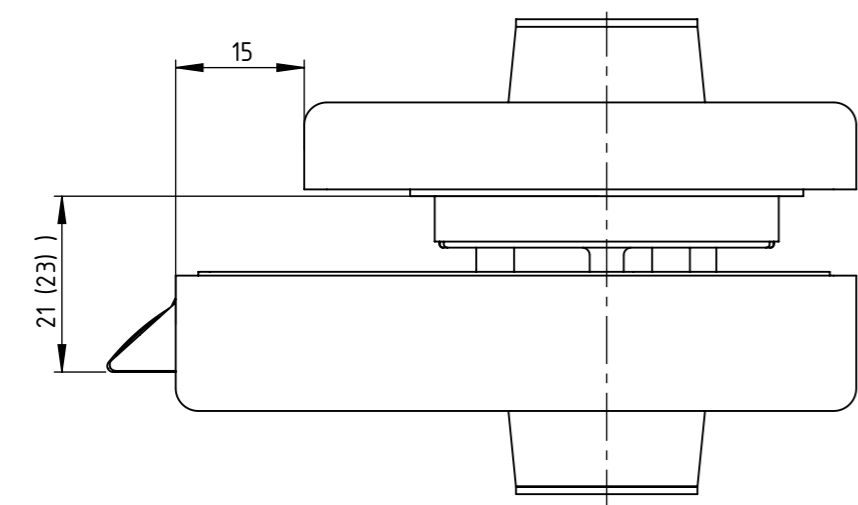

1 : 2

drawing shows DIN right
DIN left is mirror inverted

Maßstab/Scale: 1:1		Bemerkung/Comment:	
Material:			
Bezeichnung/Description: Alea PZ-glass door lock DIN left, glass thickness 8-10mm stainless steel look E4/C31			
Artikelnr./Articleno.:		Index	Blatt/Page
BO 5206887			1 von 1
		A3	
Bohle AG · Dieselstraße 10 · D-42781 Haan T +49 2129 5568-0 · info@bohle.de			