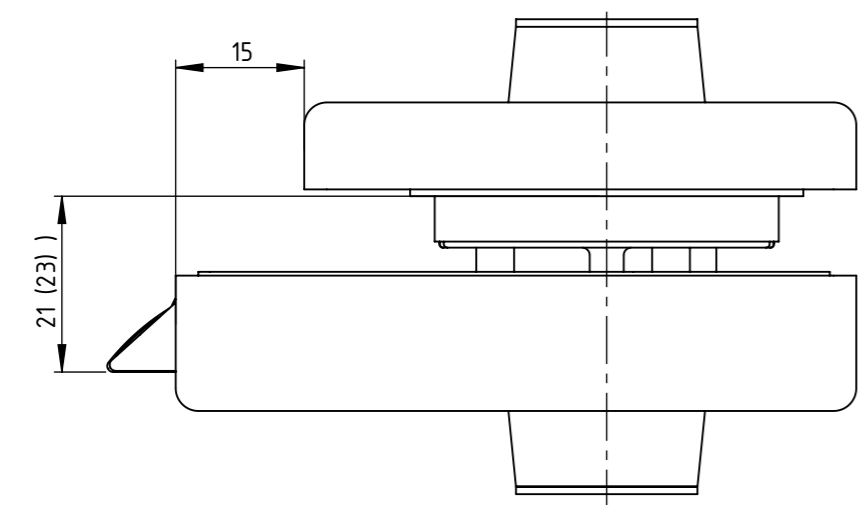

1 : 2

Maßstab/Scale: 1:1		Bemerkung/Comment:	
Material:			
Bezeichnung/Description: Alea PZ-glass door lock DIN right, glass thickness 8-10mm stainless steel look E4/C31			
Artikelnr./Articleno.:		Index	Blatt/Page
BO 5206888			1 von 1
		A3	
Bohle AG · Dieselstraße 10 · D-42781 Haan T +49 2129 5568-0 · info@bohle.de			