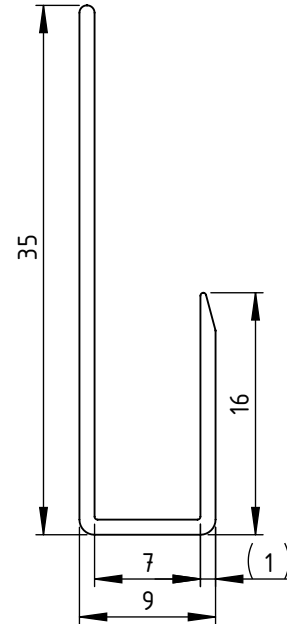

1

2

3

4

A

B

C

D

E

F

Maßstab/Scale: 2:1

Bemerkung/Comment:

Material:

EN AW-6060 T66/EN AW-6063 T66

Bezeichnung/Description:

**Mirror-J-Bar**35x9x16x1 for 6mm glass  
aluminium anodised E6/C0 12±2µm

Artikelnr./Articleno.:

**BO 6703450\_K**

Index

08

Blatt/Page

1 von 1

A4

[www.bohle-group.com](http://www.bohle-group.com)