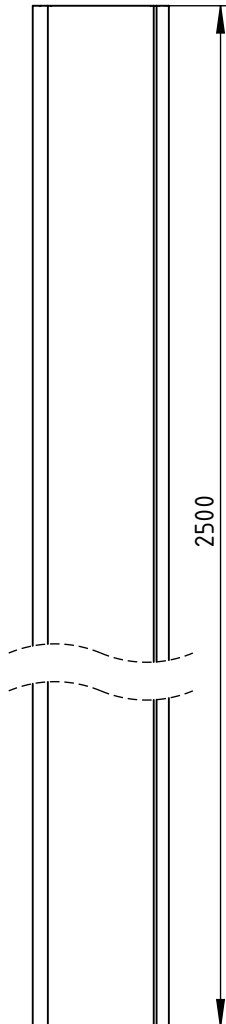

1

2

3

4

A

B

C

D

E

F

Maßstab/Scale: 2:1

Bemerkung/Comment:

Material:

EN AW-6060 T66/EN AW-6063 T66

Bezeichnung/Description:

**Mirror-J-Bar**35x9x16x1 for 6mm glass  
aluminium anodised E6/C0 12±2µm

Artikelnr./Articleno.:

**BO 6703450\_K**

Index

08

Blatt/Page

1 von 1

A4

[www.bohle-group.com](http://www.bohle-group.com)

	Datum/Date	Name/Name
Bearb.	27.08.2013	Strehlow

Diese Zeichnung darf ohne unsere vorherige schriftliche Zustimmung weder vervielfältigt noch Dritten zur Kenntniss gebracht werden

This drawing may not be reproduced and be brought to the knowledge of any third without our prior written consent.