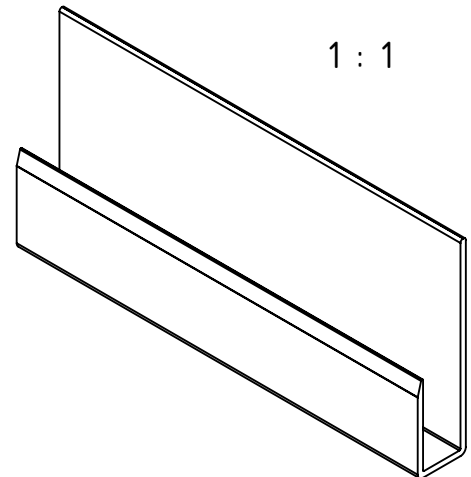

E

F

Maßstab/Scale: 2:1

Bemerkung/Comment:

Material:

EN AW-6060 T66/EN AW-6063 T66

Bezeichnung/Description:

**Mirror-J-Bar**35x9x16x1 for 6mm glass  
aluminium anodised E6/C0 12±2µm