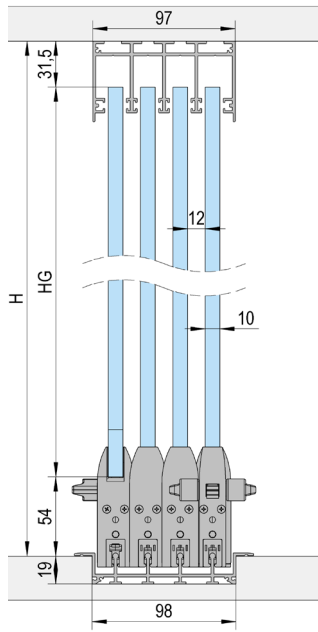

Einbauvarianten

FLOORTRACK 4 TÜREN

A

Montage mit aufgesetzter Laufschiene / 4-flügelig

B

Montage mit eingelassener Laufschiene / 4-flügelig

C

Montage mit eingelassener Laufschiene mit Rampe / 4-flügelig

ARTIKEL	ALUFARBIG (ART. NR.)	WEISS (ART. NR.)	ANTHRAZIT (ART. NR.)	A	B	C
Laufschiene aufgesetzt (3 m)	BO 5903051	BO 5903052	BO 5903053	2x		
Laufschiene eingelassen (3 m)	BO 5903081	BO 5903082	BO 5903083		2x	2x
oberes Führungsprofil (3 m)	BO 5903021	BO 5903022	BO 5903023	2x	2x	2x
Rampenprofil (3 m)	BO 5913011	BO 5913012	BO 5913013			4x
Glasprofil (3 m)	BO 5913021	BO 5913022	BO 5913023	2x	2x	2x
Wandprofil (3 m)	BO 5913031	BO 5913032	BO 5913033	2x	2x	2x
Zubehörset Türflügel A (mit Riegel)*	BO 5900024	BO 5900002	BO 5900024	2x	2x	2x
Zubehörset Türflügel A1 (ohne Riegel)*	BO 5900026	BO 5900006	BO 5900026	2x	2x	2x
Zubehörset Türflügel B	BO 5900025	BO 5900004	BO 5900025	2x	2x	2x
unteres Endstück	BO 5900018	BO 5900012	BO 5900015	2x		
Bürstendichtung Wand-/Glasprofil (25 m)	BO 5900007	BO 5900007	BO 5900007	1x	1x	1x
Bürstendichtung oberes Führungsprofil (20 m)	BO 5900008	BO 5900008	BO 5900008	2x	2x	2x
Klebestreifen (5,5 m)	BO 5900010	BO 5900010	BO 5900010	1x	1x	1x
Verbindungsplatten (10 Stück)	BO 5900020	BO 5900020	BO 5900020	1x	1x	1x