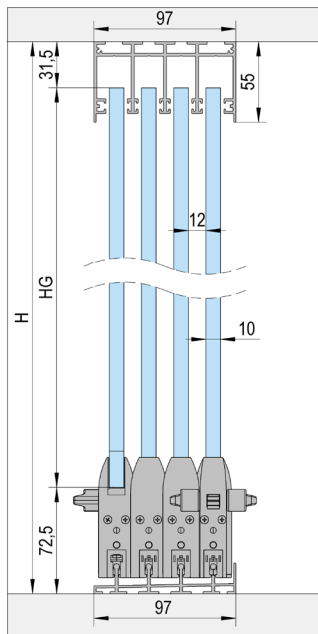

Einbauvarianten

FLOORTRACK 4 TÜREN

A

Montage mit aufgesetzter Laufschiene / 4-flügelig

B

Montage mit eingelassener Laufschiene / 4-flügelig

C

Montage mit eingelassener Laufschiene mit Rampe / 4-flügelig

ARTIKEL	ALUFARBIG (ART. NR.)	WEISS (ART. NR.)	ANTHRAZIT (ART. NR.)	A	B	C
Laufschiene aufgesetzt (3 m)	BO 5903051	BO 5903052	BO 5903053	2x		
Laufschiene eingelassen (3 m)	BO 5903081	BO 5903082	BO 5903083		2x	2x
oberes Führungsprofil (3 m)	BO 5903021	BO 5903022	BO 5903023	2x	2x	2x
Rampenprofil (3 m)	BO 5913011	BO 5913012	BO 5913013			4x
Glasprofil (3 m)	BO 5913021	BO 5913022	BO 5913023	2x	2x	2x
Wandprofil (3 m)	BO 5913031	BO 5913032	BO 5913033	2x	2x	2x
Zubehörset Türflügel A (mit Riegel)*	BO 5900024	BO 5900002	BO 5900024	2x	2x	2x
Zubehörset Türflügel A1 (ohne Riegel)*	BO 5900026	BO 5900006	BO 5900026	2x	2x	2x
Zubehörset Türflügel B	BO 5900025	BO 5900004	BO 5900025	2x	2x	2x
unteres Endstück	BO 5900018	BO 5900012	BO 5900015	2x		
Bürstendichtung Wand-/Glasprofil (25 m)	BO 5900007	BO 5900007	BO 5900007	1x	1x	1x
Bürstendichtung oberes Führungsprofil (20 m)	BO 5900008	BO 5900008	BO 5900008	2x	2x	2x
Klebestreifen (5,5 m)	BO 5900010	BO 5900010	BO 5900010	1x	1x	1x
Verbindungsplatten (10 Stück)	BO 5900020	BO 5900020	BO 5900020	1x	1x	1x