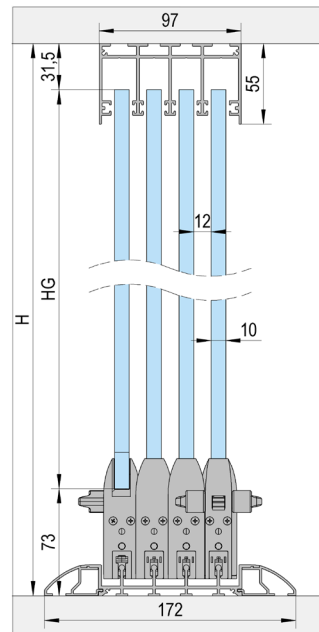

Einbauvarianten

FLOORTRACK 4 TÜREN

A

Montage mit aufgesetzter Laufschiene / 4-flügelig

B

Montage mit eingelassener Laufschiene / 4-flügelig

C

Montage mit eingelassener Laufschiene mit Rampe / 4-flügelig

ARTIKEL	ALUFARBIG (ART. NR.)	WEISS (ART. NR.)	ANTHRAZIT (ART. NR.)	A	B	C
Laufschiene aufgesetzt (3 m)	BO 5903051	BO 5903052	BO 5903053	2x		
Laufschiene eingelassen (3 m)	BO 5903081	BO 5903082	BO 5903083		2x	2x
oberes Führungsprofil (3 m)	BO 5903021	BO 5903022	BO 5903023	2x	2x	2x
Rampenprofil (3 m)	BO 5913011	BO 5913012	BO 5913013			4x
Glasprofil (3 m)	BO 5913021	BO 5913022	BO 5913023	2x	2x	2x
Wandprofil (3 m)	BO 5913031	BO 5913032	BO 5913033	2x	2x	2x
Zubehörset Türflügel A (mit Riegel)*	BO 5900024	BO 5900002	BO 5900024	2x	2x	2x
Zubehörset Türflügel A1 (ohne Riegel)*	BO 5900026	BO 5900006	BO 5900026	2x	2x	2x
Zubehörset Türflügel B	BO 5900025	BO 5900004	BO 5900025	2x	2x	2x
unteres Endstück	BO 5900018	BO 5900012	BO 5900015	2x		
Bürstendichtung Wand-/Glasprofil (25 m)	BO 5900007	BO 5900007	BO 5900007	1x	1x	1x
Bürstendichtung oberes Führungsprofil (20 m)	BO 5900008	BO 5900008	BO 5900008	2x	2x	2x
Klebestreifen (5,5 m)	BO 5900010	BO 5900010	BO 5900010	1x	1x	1x
Verbindungsplatten (10 Stück)	BO 5900020	BO 5900020	BO 5900020	1x	1x	1x