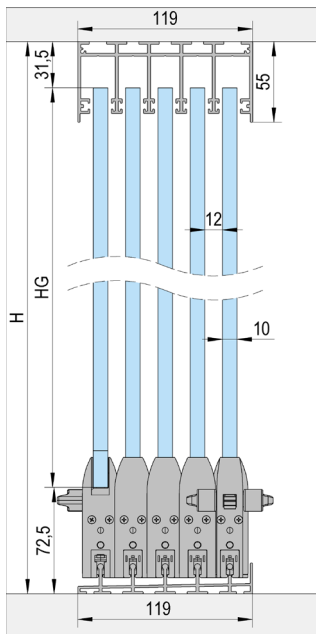

Einbauvarianten

FLOORTRACK 5 TÜREN

A

Montage mit aufgesetzter Laufschiene / 5-flügelig

B

Montage mit eingelassener Laufschiene / 5-flügelig

C

Montage mit eingelassener Laufschiene mit Rampe / 5-flügelig

ARTIKEL	ALUFARBIG (ART. NR.)	WEISS (ART. NR.)	ANTHRAZIT (ART. NR.)	A	B	C
Laufschiene aufgesetzt (3 m)	BO 5903061	BO 5903062	BO 5903063	2x		
Laufschiene eingelassen (3 m)	BO 5903091	BO 5903092	BO 5903093		2x	2x
oberes Führungsprofil (3 m)	BO 5903031	BO 5903032	BO 5903033	2x	2x	2x
Rampenprofil (3 m)	BO 5913011	BO 5913012	BO 5913013			4x
Glasprofil (3 m)	BO 5913021	BO 5913022	BO 5913023	2x	2x	2x
Wandprofil (3 m)	BO 5913031	BO 5913032	BO 5913033	2x	2x	2x
Zubehörset Türflügel A (mit Riegel)*	BO 5900024	BO 5900002	BO 5900024	2x	2x	2x
Zubehörset Türflügel A1 (ohne Riegel)*	BO 5900026	BO 5900006	BO 5900026	2x	2x	2x
Zubehörset Türflügel B	BO 5900025	BO 5900004	BO 5900025	3x	3x	3x
unteres Endstück	BO 5900019	BO 5900013	BO 5900016	2x		
Bürstendichtung Wand-/Glasprofil (25 m)	BO 5900007	BO 5900007	BO 5900007	1x	1x	1x
Bürstendichtung oberes Führungsprofil (20 m)	BO 5900008	BO 5900008	BO 5900008	3x	3x	3x
Klebestreifen (5,5 m)	BO 5900010	BO 5900010	BO 5900010	1x	1x	1x
Verbindungsplatten (10 Stück)	BO 5900020	BO 5900020	BO 5900020	1x	1x	1x