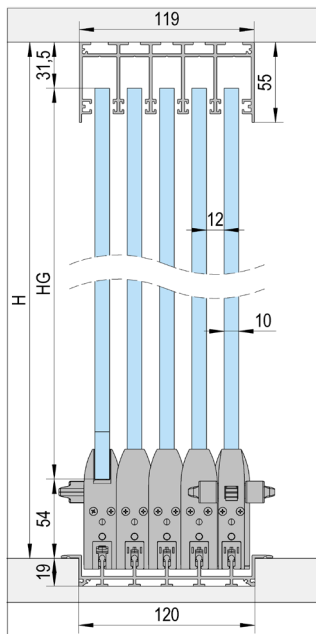

Einbauvarianten

FLOORTRACK 5 TÜREN

A

Montage mit aufgesetzter Laufschiene / 5-flügelig

B

Montage mit eingelassener Laufschiene / 5-flügelig

C

Montage mit eingelassener Laufschiene mit Rampe / 5-flügelig

ARTIKEL	ALUFARBIG (ART. NR.)	WEISS (ART. NR.)	ANTHRAZIT (ART. NR.)	A	B	C
Laufschiene aufgesetzt (3 m)	BO 5903061	BO 5903062	BO 5903063	2x		
Laufschiene eingelassen (3 m)	BO 5903091	BO 5903092	BO 5903093		2x	2x
oberes Führungsprofil (3 m)	BO 5903031	BO 5903032	BO 5903033	2x	2x	2x
Rampenprofil (3 m)	BO 5913011	BO 5913012	BO 5913013			4x
Glasprofil (3 m)	BO 5913021	BO 5913022	BO 5913023	2x	2x	2x
Wandprofil (3 m)	BO 5913031	BO 5913032	BO 5913033	2x	2x	2x
Zubehörset Türflügel A (mit Riegel)*	BO 5900024	BO 5900002	BO 5900024	2x	2x	2x
Zubehörset Türflügel A1 (ohne Riegel)*	BO 5900026	BO 5900006	BO 5900026	2x	2x	2x
Zubehörset Türflügel B	BO 5900025	BO 5900004	BO 5900025	3x	3x	3x
unteres Endstück	BO 5900019	BO 5900013	BO 5900016	2x		
Bürstendichtung Wand-/Glasprofil (25 m)	BO 5900007	BO 5900007	BO 5900007	1x	1x	1x
Bürstendichtung oberes Führungsprofil (20 m)	BO 5900008	BO 5900008	BO 5900008	3x	3x	3x
Klebestreifen (5,5 m)	BO 5900010	BO 5900010	BO 5900010	1x	1x	1x
Verbindungsplatten (10 Stück)	BO 5900020	BO 5900020	BO 5900020	1x	1x	1x