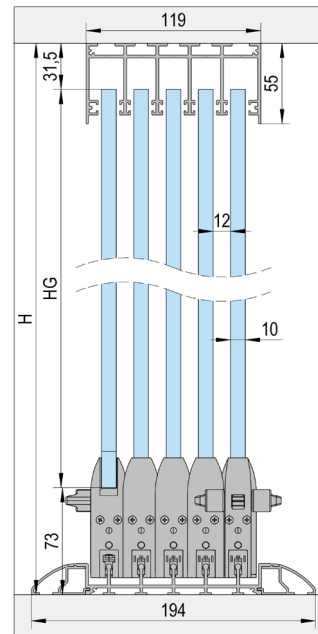

Einbauvarianten

FLOORTRACK 5 TÜREN

A

Montage mit aufgesetzter Laufschiene / 5-flügelig

B

Montage mit eingelassener Laufschiene / 5-flügelig

C

Montage mit eingelassener Laufschiene mit Rampe / 5-flügelig

ARTIKEL	ALUFARBIG (ART. NR.)	WEISS (ART. NR.)	ANTHRAZIT (ART. NR.)	A	B	C
Laufschiene aufgesetzt (3 m)	BO 5903061	BO 5903062	BO 5903063	2x		
Laufschiene eingelassen (3 m)	BO 5903091	BO 5903092	BO 5903093		2x	2x
oberes Führungsprofil (3 m)	BO 5903031	BO 5903032	BO 5903033	2x	2x	2x
Rampenprofil (3 m)	BO 5913011	BO 5913012	BO 5913013			4x
Glasprofil (3 m)	BO 5913021	BO 5913022	BO 5913023	2x	2x	2x
Wandprofil (3 m)	BO 5913031	BO 5913032	BO 5913033	2x	2x	2x
Zubehörset Türflügel A (mit Riegel)*	BO 5900024	BO 5900002	BO 5900024	2x	2x	2x
Zubehörset Türflügel A1 (ohne Riegel)*	BO 5900026	BO 5900006	BO 5900026	2x	2x	2x
Zubehörset Türflügel B	BO 5900025	BO 5900004	BO 5900025	3x	3x	3x
unteres Endstück	BO 5900019	BO 5900013	BO 5900016	2x		
Bürstendichtung Wand-/Glasprofil (25 m)	BO 5900007	BO 5900007	BO 5900007	1x	1x	1x
Bürstendichtung oberes Führungsprofil (20 m)	BO 5900008	BO 5900008	BO 5900008	3x	3x	3x
Klebestreifen (5,5 m)	BO 5900010	BO 5900010	BO 5900010	1x	1x	1x
Verbindungsplatten (10 Stück)	BO 5900020	BO 5900020	BO 5900020	1x	1x	1x