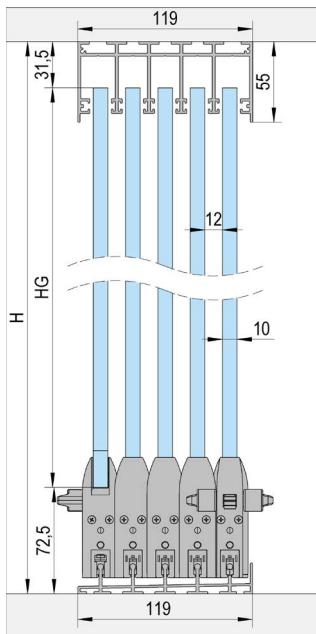

Telepítési változatok

FLOORTRACK 5 PÁLY

A

Szerelvény felső sínnel / 5 szárnyú

B

Beépítés süllyesztett felső sínnel / 5 szárnyú sínnel

C

Szerelvény süllyesztett sínnel, rámpával / 5 szárnyú

CIKK	ALU SZÍNŰ (CIKKSZÁM)	FEHÉR (CIKKSZÁM)	ANTRACIT (CIKKSZÁM)	A	B	C
Alsó vezetőprofil, padlóra (3 m)	BO 5903061	BO 5903062	BO 5903063	2x		
Alsó vezetőprofil, süllyesztett (3 m)	BO 5903091	BO 5903092	BO 5903093		2x	2x
Felső vezetőprofil (3 m)	BO 5903031	BO 5903032	BO 5903033	2x	2x	2x
Rámpaprofil (3 m)	BO 5913011	BO 5913012	BO 5913013			4x
Üvegprofil (3 m)	BO 5913021	BO 5913022	BO 5913023	2x	2x	2x
Falprofil (3 m)	BO 5913031	BO 5913032	BO 5913033	2x	2x	2x
Tartozékkészlet ajtószárny A (retesz-zárral)*	BO 5900001	BO 5900002	BO 5900024	2x	2x	2x
Tartozékkészlet ajtószárny A1 (retesz-zár nélkül)*	BO 5900005	BO 5900006	BO 5900026	2x	2x	2x
Tartozékkészlet ajtószárny B	BO 5900003	BO 5900004	BO 5900025	3x	3x	3x
Alsó végelem	BO 5900019	BO 5900013	BO 5900016	2x		
Tömítő kefe fal/üveg profil (25 m)	BO 5900007	BO 5900007	BO 5900007	1x	1x	1x
Tömítő kefe felső vezetőprofil (20 m)	BO 5900008	BO 5900008	BO 5900008	3x	3x	3x
Ragasztószalag (5,5 m)	BO 5900010	BO 5900010	BO 5900010	1x	1x	1x
Profil toldó lemezek (10 db)	BO 5900020	BO 5900020	BO 5900020	1x	1x	1x