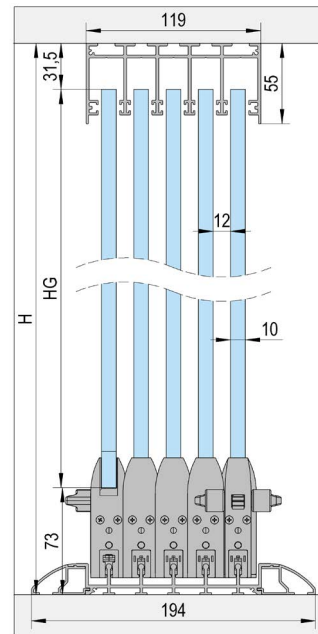

Telepítési változatok

FLOORTRACK 5 PÁLY

A

Szerelvény felső sínnel / 5 szárnyú

B

Beépítés süllyesztett felső sínnel / 5 szárnyú sínnel

C

Szerelvény süllyesztett sínnel, rámpával / 5 szárnyú

CIKK	ALU SZÍNŰ (CIKKSZÁM)	FEHÉR (CIKKSZÁM)	ANTRACIT (CIKKSZÁM)	A	B	C
Alsó vezetőprofil, padlóra (3 m)	BO 5903061	BO 5903062	BO 5903063	2x		
Alsó vezetőprofil, süllyesztett (3 m)	BO 5903091	BO 5903092	BO 5903093		2x	2x
Felső vezetőprofil (3 m)	BO 5903031	BO 5903032	BO 5903033	2x	2x	2x
Rámpaprofil (3 m)	BO 5913011	BO 5913012	BO 5913013			4x
Üvegprofil (3 m)	BO 5913021	BO 5913022	BO 5913023	2x	2x	2x
Falprofil (3 m)	BO 5913031	BO 5913032	BO 5913033	2x	2x	2x
Tartozékkészlet ajtószárny A (retesz-zárral)*	BO 5900001	BO 5900002	BO 5900024	2x	2x	2x
Tartozékkészlet ajtószárny A1 (retesz-zár nélkül)*	BO 5900005	BO 5900006	BO 5900026	2x	2x	2x
Tartozékkészlet ajtószárny B	BO 5900003	BO 5900004	BO 5900025	3x	3x	3x
Alsó végelem	BO 5900019	BO 5900013	BO 5900016	2x		
Tömítő kefe fal/üveg profil (25 m)	BO 5900007	BO 5900007	BO 5900007	1x	1x	1x
Tömítő kefe felső vezetőprofil (20 m)	BO 5900008	BO 5900008	BO 5900008	3x	3x	3x
Ragasztószalag (5,5 m)	BO 5900010	BO 5900010	BO 5900010	1x	1x	1x
Profil toldó lemezek (10 db)	BO 5900020	BO 5900020	BO 5900020	1x	1x	1x