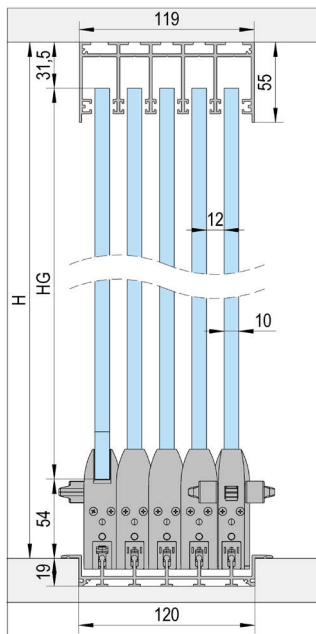

Telepítési változatok

FLOORTRACK 5 PÁLY

A

Szerelvény felső sínnel / 5 szárnyú

B

Beépítés süllyesztett felső sínnel / 5 szárnyú sínnel

C

Szerelvény süllyesztett sínnel, rámpával / 5 szárnyú

CIKK	ALU SZÍNŰ (CIKKSZÁM)	FEHÉR (CIKKSZÁM)	ANTRACIT (CIKKSZÁM)	A	B	C
Alsó vezetőprofil, padlóra (3 m)	BO 5903061	BO 5903062	BO 5903063	2x		
Alsó vezetőprofil, süllyesztett (3 m)	BO 5903091	BO 5903092	BO 5903093		2x	2x
Felső vezetőprofil (3 m)	BO 5903031	BO 5903032	BO 5903033	2x	2x	2x
Rámpaprofil (3 m)	BO 5913011	BO 5913012	BO 5913013			4x
Üvegprofil (3 m)	BO 5913021	BO 5913022	BO 5913023	2x	2x	2x
Falprofil (3 m)	BO 5913031	BO 5913032	BO 5913033	2x	2x	2x
Tartozékkészlet ajtószárny A (retesz-zárral)*	BO 5900001	BO 5900002	BO 5900024	2x	2x	2x
Tartozékkészlet ajtószárny A1 (retesz-zár nélkül)*	BO 5900005	BO 5900006	BO 5900026	2x	2x	2x
Tartozékkészlet ajtószárny B	BO 5900003	BO 5900004	BO 5900025	3x	3x	3x
Alsó végelem	BO 5900019	BO 5900013	BO 5900016	2x		
Tömítő kefe fal/üveg profil (25 m)	BO 5900007	BO 5900007	BO 5900007	1x	1x	1x
Tömítő kefe felső vezetőprofil (20 m)	BO 5900008	BO 5900008	BO 5900008	3x	3x	3x
Ragasztószalag (5,5 m)	BO 5900010	BO 5900010	BO 5900010	1x	1x	1x
Profil toldó lemezek (10 db)	BO 5900020	BO 5900020	BO 5900020	1x	1x	1x