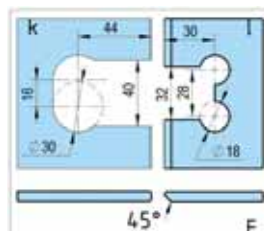

- Glastjocklek 6, 8, 10 mm
- Maximal dörrvikt per par 50 kg (Bastu per par 32 kg)
- Självstängande från 20°
- Steglöst inställbar nollpunkt

- för 6 mm glastjocklek: max. dörrdimension 1000 x 2250 mm
- för 8 mm glastjocklek: max. dörrdimension 1000 x 2250 mm
- för 10 mm glastjocklek: max. dörrdimension 855 x 2250 mm / 1000 x 2000 mm

Vinkelförbindning glas-glas 90°

• Glastjocklek 6, 8, 10 mm

Glas-Glas 135° glasmontage

YTFINISH	ART. NR.	FE
Blankromad	BO 5410344	1 par
RF-utseende	BO 5410345	1 par
Svart	BO 5410346	1 par

- Glastjocklek 6, 8, 10 mm
- Maximal dörrvikt per par 50 kg
- Självstängande från 20°
- Steglöst inställbar nollpunkt

- för 6 mm glastjocklek: max. dörrdimension 1000 x 2250 mm
- för 8 mm glastjocklek: max. dörrdimension 1000 x 2250 mm
- för 10 mm glastjocklek: max. dörrdimension 855 x 2250 mm / 1000 x 2000 mm

Vinkelförbindning glas-glas 135°