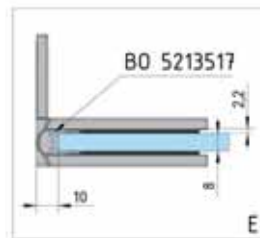

Glas-Vägg 90° enkelsidigt väggmontage