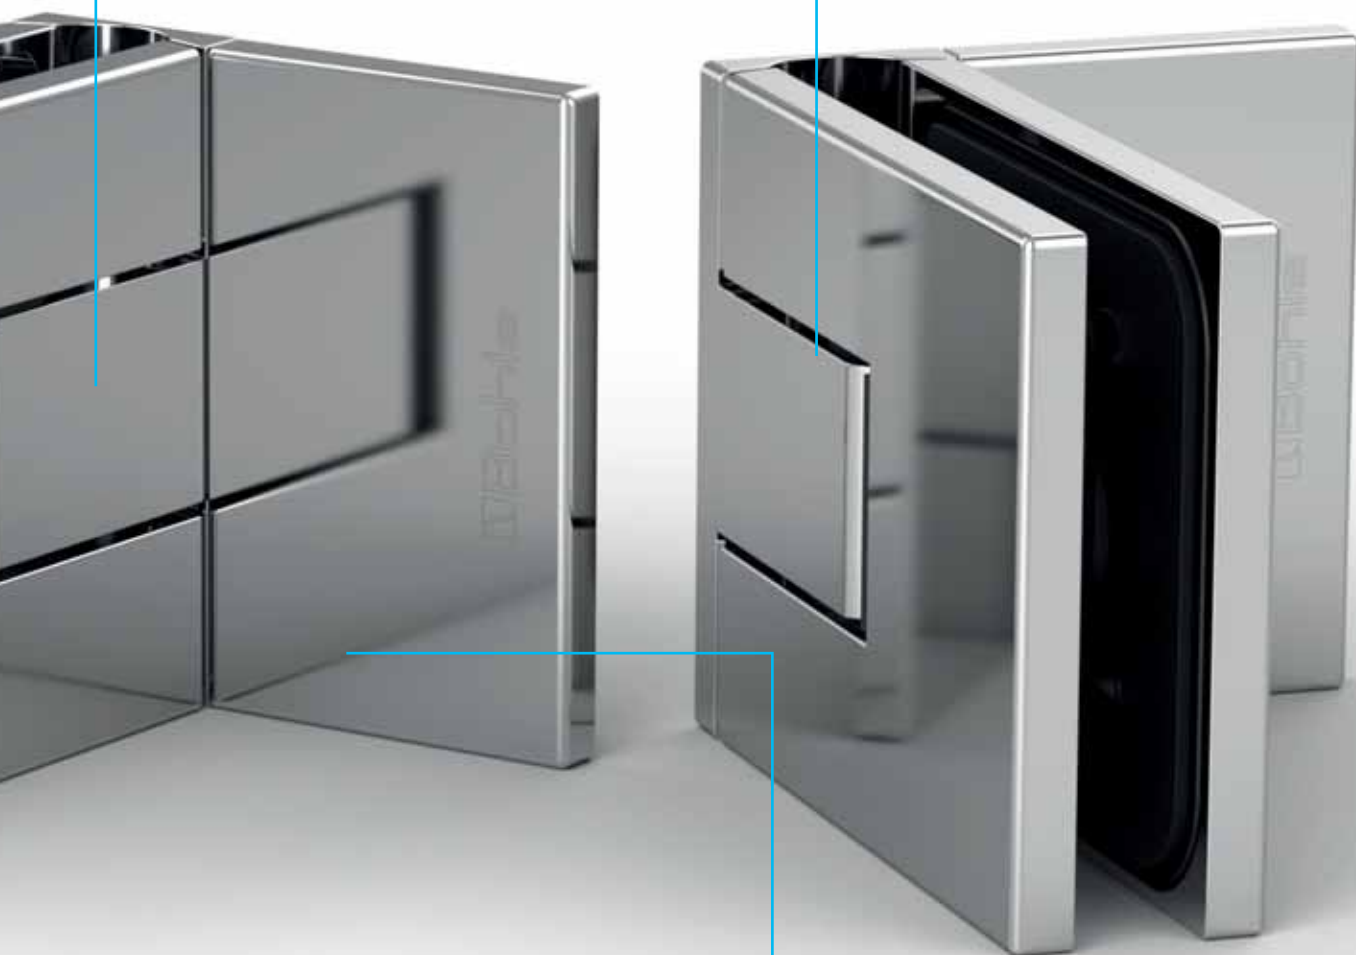

Testad till 100 000 cykler*

Minimala spaltmått

Maximal vikt per par 50 kg