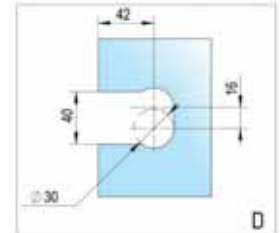

- Glastjocklek 6, 8, 10 mm
- Maximal dörrvikt per par 50 kg (Bastu per par 32 kg)
- Självstängande från 20°
- Steglöst inställbar nollpunkt

- Med avfasning
- för 6 mm glastjocklek: max. dörrdimension 1000 x 2250 mm
- för 8 mm glastjocklek: max. dörrdimension 1000 x 2250 mm
- för 10 mm glastjocklek: max. dörrdimension 855 x 2250 mm / 1000 x 2000 mm