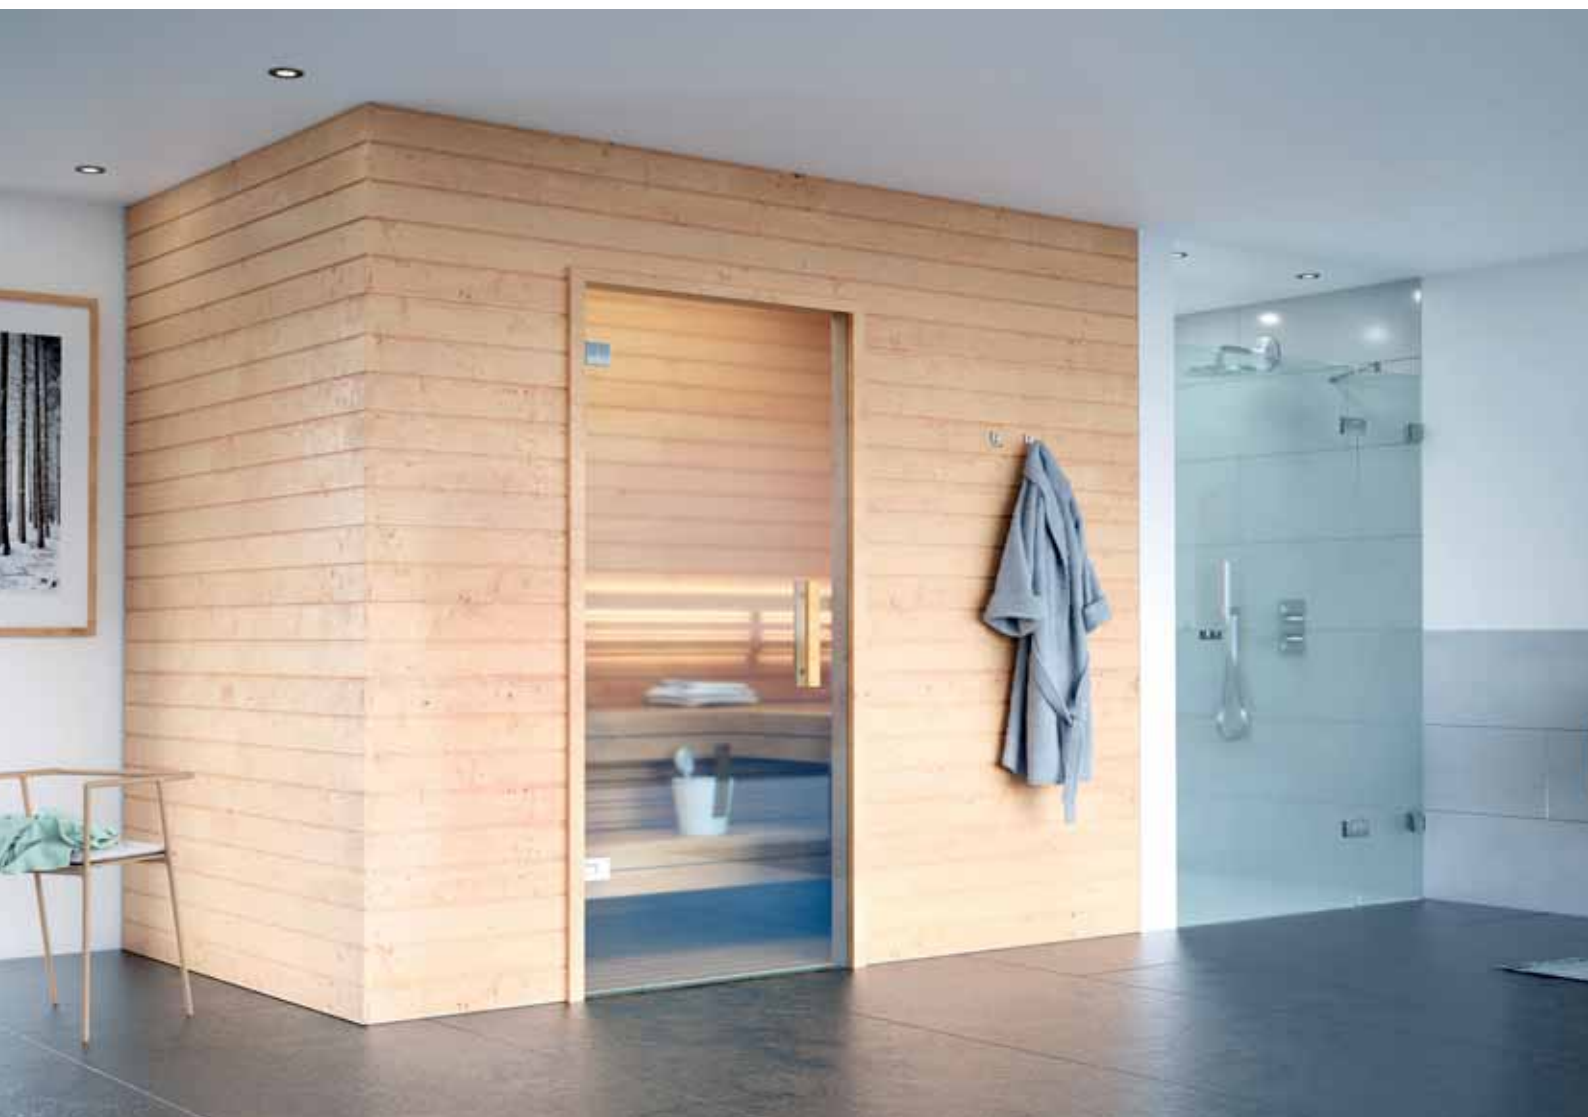

Våra beprövade Juna®-beslag finns nu även tillgängliga för bastuapplikationer. Skapa en enhetlig inredning genom att använda samma beslagsdesign för både dusch- och bastudörr.

Tack vare de högkvalitativa materialen är Juna® motståndskraftig mot fukt, korrosion och temperaturväxlingar.

- För bastu i privat miljö (ej för ångbastu eller simbassäng)
- Maximal dörrstorlek: 800 x 2000 mm med 8 mm glastjocklek
- Endast för pendeldörrar
- Testad för 20 000 cykler