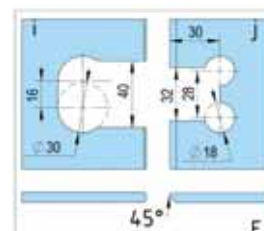

Vinkelförbindning glas-glas 90°

• Glastjocklek 6, 8, 10 mm

Glas-Glas 135° glasmontage

YTFINISH	ART. NR.	FE
Blankromad	BO 5410344	1 par
RF-utseende	BO 5410345	1 par
Svart	BO 5410346	1 par

- Glastjocklek 6, 8, 10 mm
- Maximal dörrvikt per par 50 kg
- Självstängande från 20°
- Steglöst inställbar nollpunkt

- för 6 mm glastjocklek: max. dörrdimension 1000 x 2250 mm
- för 8 mm glastjocklek: max. dörrdimension 1000 x 2250 mm
- för 10 mm glastjocklek: max. dörrdimension 855 x 2250 mm / 1000 x 2000 mm

Vinkelförbindning glas-glas 135°