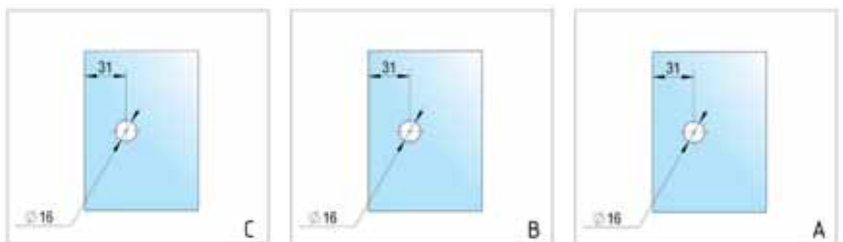

YTFINISH	ART. NR.	FE
Blankkromad	BO 5410330	1 par
RF-utseende	BO 5410331	1 par
Svart	BO 5410332	1 par