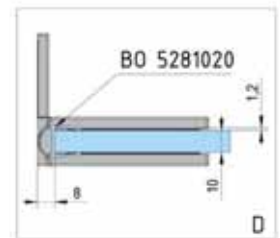

Glas-Vägg 90° enkelsidigt väggmontage