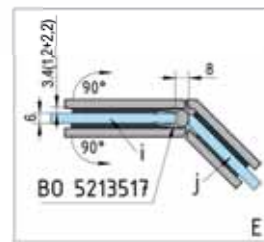

- Glastjocklek 6, 8, 10 mm
- Maximal dörrvikt per par 50 kg (Bastu per par 32 kg)
- Självstängande från 20°
- Steglöst inställbar nollpunkt

- för 6 mm glastjocklek: max. dörrdimension 1000 x 2250 mm
- för 8 mm glastjocklek: max. dörrdimension 1000 x 2250 mm
- för 10 mm glastjocklek: max. dörrdimension 855 x 2250 mm / 1000 x 2000 mm

Vinkelförbindning glas-glas 90°

• Glastjocklek 6, 8, 10 mm

Glas-Glas 135° glasmontage

YTFINISH	ART. NR.	FE
Blankromad	BO 5410344	1 par
RF-utseende	BO 5410345	1 par
Svart	BO 5410346	1 par

- Glastjocklek 6, 8, 10 mm
- Maximal dörrvikt per par 50 kg
- Självstängande från 20°
- Steglöst inställbar nollpunkt