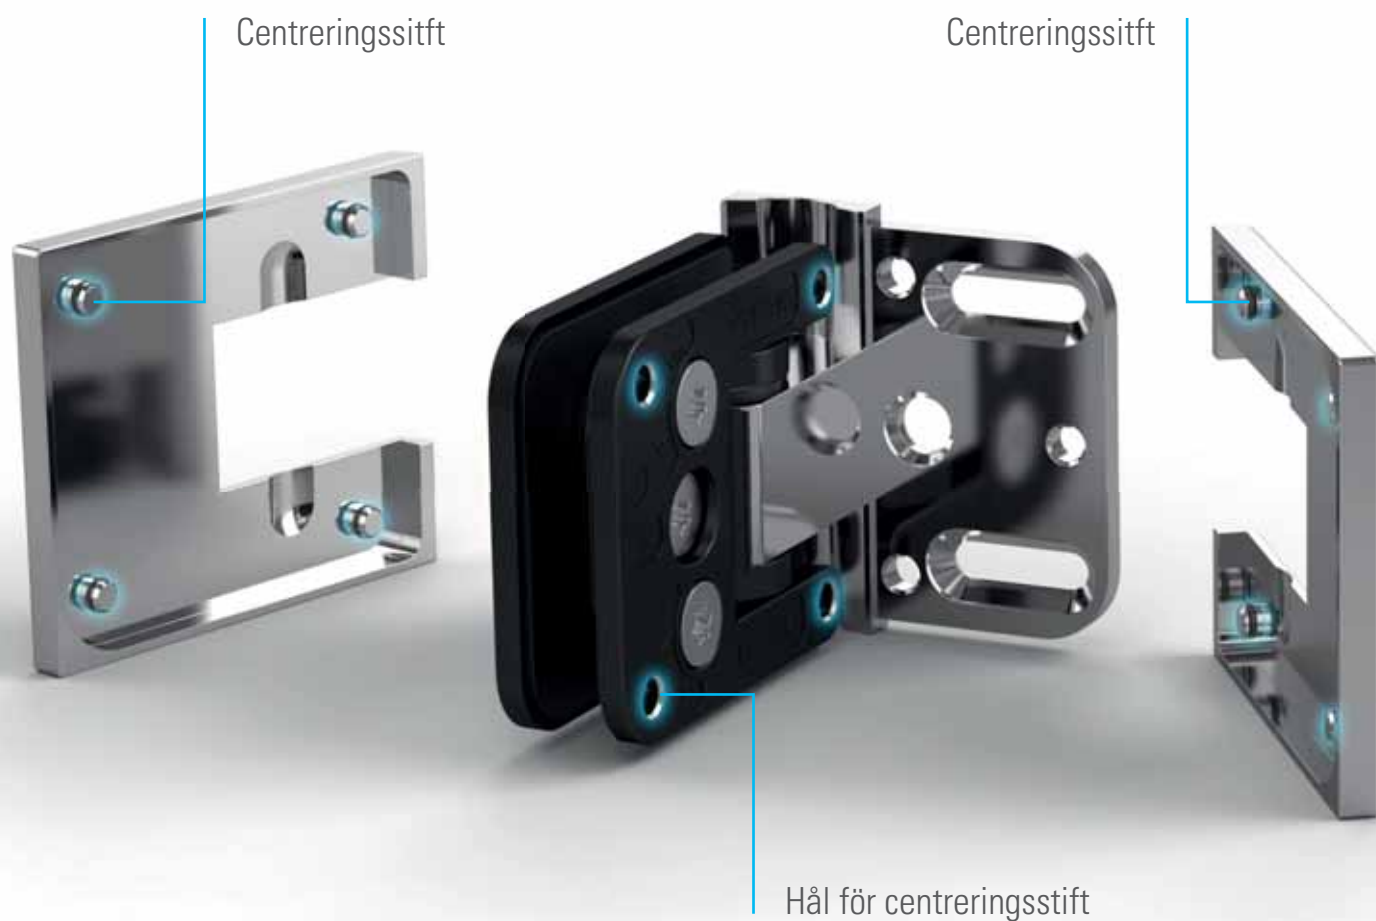

Detta duschörrängjärns högklassiga design syns vid första ögonkastet. Minimala spaltmått, inga synliga skruvar ens för nollägesinställningen, och en i princip genomgående tätning framhäver den stilrena estetiken. Den särskilt stora återställningsvinkeln på ca 20° som gör att glasdörren stängs av sig själv är en annan bekväm detalj.

Tvådelade klämplattor möjliggör djupare gänghål i beslaget vilket gör att de sitter säkrare. Samtidigt skyddar de gångjärnet mot deformation på utsidan.

Täcklocken sitter exakt

QUALITY BY BOHLE

MADE IN GERMANY

Juna®s högklassiga design imponerar med minimala spaltmått. En förutsättning för detta är bland annat att täckåporna sitter exakt som de ska. Av denna anledning har Bohle utvecklat ett innovativt 4-punkts-fäste med vilket täckåporna sitter i exakt rätt läge.

Fyra små centreringsstift och urtag i gångjärnet gör detta möjligt. Dessutom sørjer vattenresistenta gummiringar för extra bra fäste. Det gör att täckåporna sitter i exakt position under många år utan att glida iväg.