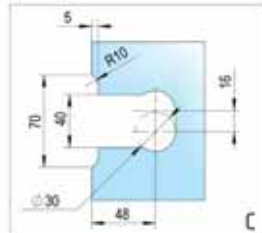

- Glastjocklek 6, 8, 10 mm
- Maximal dörrvikt per par 50 kg (Bastu per par 32 kg)
- Självstängande från 20°
- Steglöst inställbar nollpunkt

- Med avfasning
- för 6 mm glastjocklek: max. dörrdimension 1000 x 2250 mm
- för 8 mm glastjocklek: max. dörrdimension 1000 x 2250 mm
- för 10 mm glastjocklek: max. dörrdimension 855 x 2250 mm / 1000 x 2000 mm