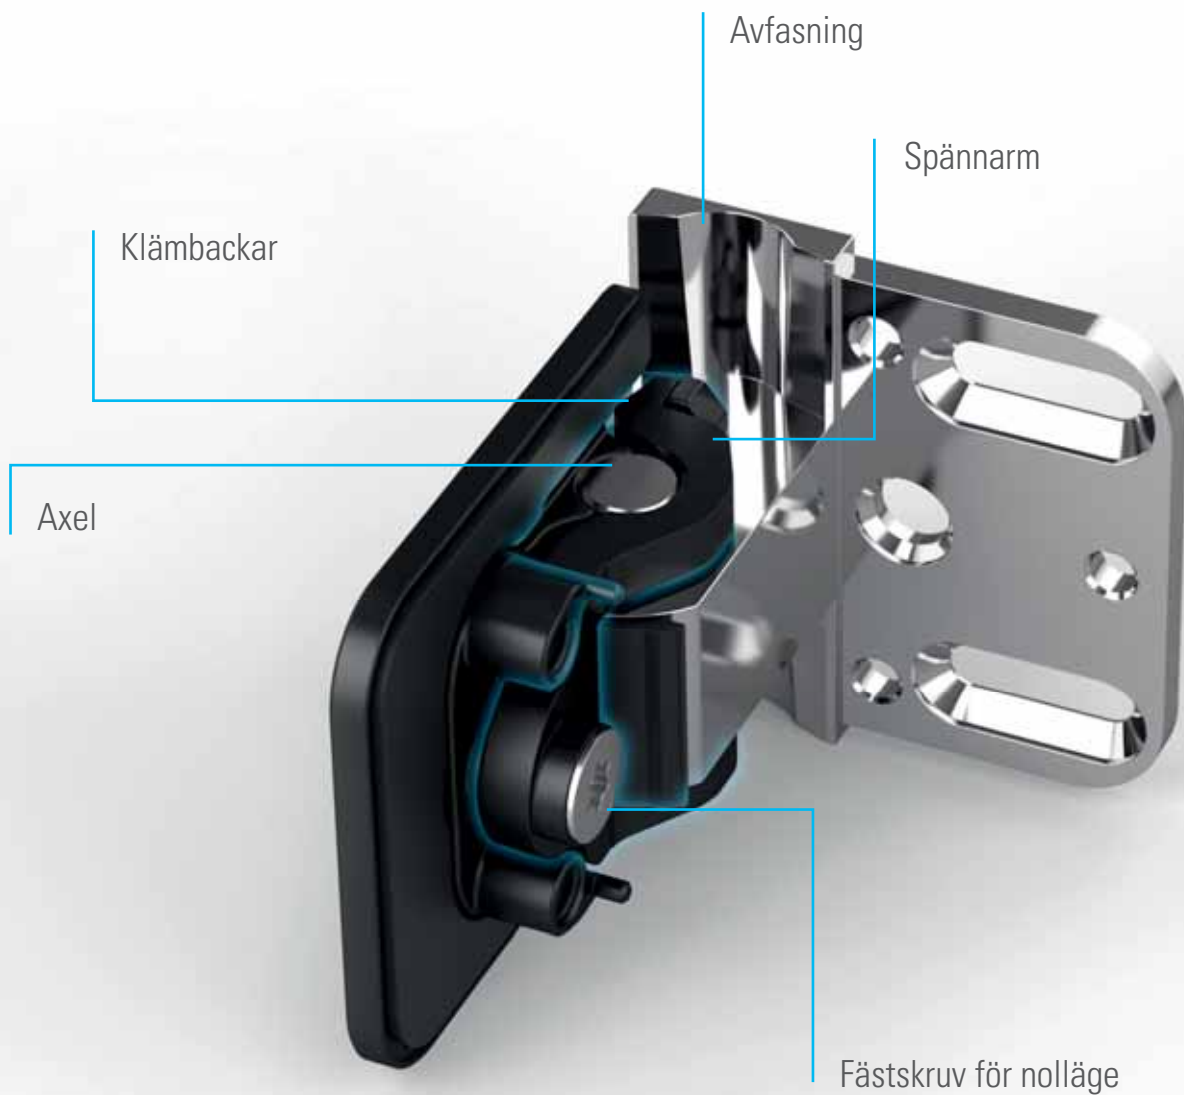

Detta duschörrängjärns högklassiga design syns vid första ögonkastet. Minimala spaltmått, inga synliga skruvar ens för nollägesinställningen, och en i princip genomgående tätning framhäver den stilrena estetiken. Den särskilt stora återställningsvinkeln på ca 20° som gör att glasdörren stängs av sig själv är en annan bekväm detalj.

Även materialet som Juna® är tillverkat av är av högsta kvalitet. Produkten håller länge tack vare de högklassiga komponenterna mässing och rostfritt stål inuti gångjärnet. De gör dessutom att gångjärnen klarar upp till 50 kg, vilket omfattande tester enligt DIN 14428 med 100 000 testcykler intygar. Men Juna® är mer än bara en vacker detalj.

5 ÅRS
GARANTI

Perfekt nolläge – Innovativ spännteknik

PATENTERAD
>NOLLÄGES-
JUSTERING<

Med hjälp av innovativ spännteknik förblir gångjärnsaxeln fri från störande spår. Till skillnad från konventionell skruvfästning gör denna nya teknik det istället möjligt att ställa in nollläget exakt på millimetern. Beroende på monteringsituationen krävs då inte alltid en tätningsprofil.

Effektiv montering med ett enda verktyg

Uppliv Juna på
YouTube

Klämskruvarna samt skruven för nollägesfixering har enhetligt utformade TX30-skruvhuvuden som snabbt kan dras åt med ett och samma verktyg. Man slipper alltså ödsla tid på att byta verktyg. De avlånga hålen för vägganslutning gör det dessutom bekvämare att rikta in gångjärnet.