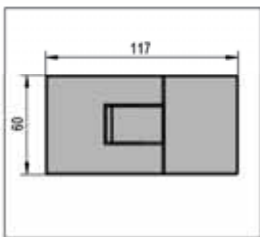

Glas-Glas 180° glasmontage