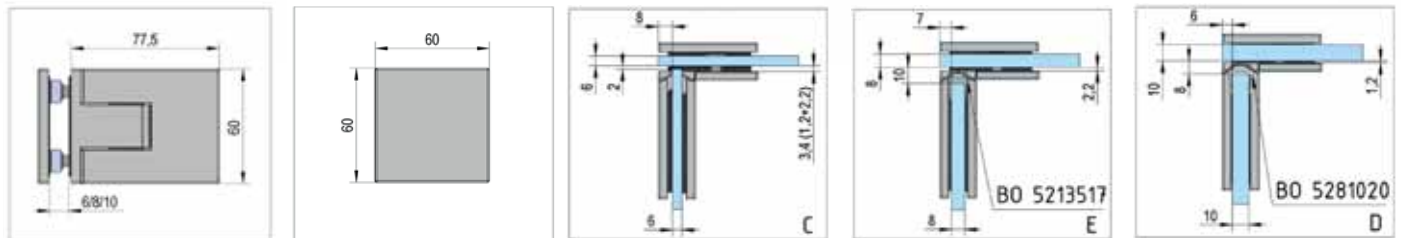

Glas-Glas 90° glasmontage