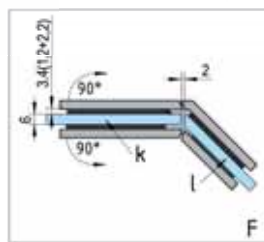

Vinkelförbindning glas-glas 90°

• Glastjocklek 6, 8, 10 mm

Glas-Glas 135° glasmontage

YTFINISH	ART. NR.	FE
Blankromad	BO 5410344	1 par
RF-utseende	BO 5410345	1 par
Svart	BO 5410346	1 par

- Glastjocklek 6, 8, 10 mm
- Maximal dörrvikt per par 50 kg
- Självstängande från 20°
- Steglöst inställbar nollpunkt