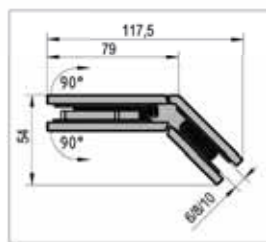

Glas-Glas 135° glasmontage

YTFINISH	ART. NR.	FE
Blankromad	BO 5410344	1 par
RF-utseende	BO 5410345	1 par
Svart	BO 5410346	1 par

- Glastjocklek 6, 8, 10 mm
- Maximal dörrvikt per par 50 kg
- Självstängande från 20°
- Steglöst inställbar nollpunkt

- för 6 mm glastjocklek: max. dörrdimension 1000 x 2250 mm
- för 8 mm glastjocklek: max. dörrdimension 1000 x 2250 mm
- för 10 mm glastjocklek: max. dörrdimension 855 x 2250 mm / 1000 x 2000 mm