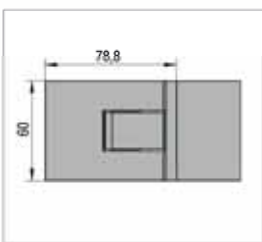

Glas-Glas 135° glasmontage

YTFINISH	ART. NR.	FE
Blankromad	BO 5410344	1 par
RF-utseende	BO 5410345	1 par
Svart	BO 5410346	1 par

- Glastjocklek 6, 8, 10 mm
- Maximal dörrvikt per par 50 kg
- Självstängande från 20°
- Steglöst inställbar nollpunkt

- för 6 mm glastjocklek: max. dörrdimension 1000 x 2250 mm
- för 8 mm glastjocklek: max. dörrdimension 1000 x 2250 mm
- för 10 mm glastjocklek: max. dörrdimension 855 x 2250 mm / 1000 x 2000 mm