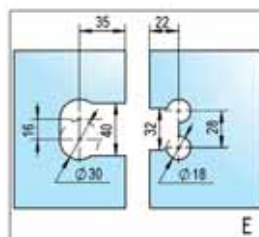

- Glastjocklek 6, 8, 10 mm
- Maximal dörrvikt per par 50 kg (Bastu per par 32 kg)
- Självstängande från 20°
- Steglöst inställbar nollpunkt

- för 6 mm glastjocklek: max. dörrdimension 1000 x 2250 mm
- för 8 mm glastjocklek: max. dörrdimension 1000 x 2250 mm
- för 10 mm glastjocklek: max. dörrdimension 855 x 2250 mm / 1000 x 2000 mm