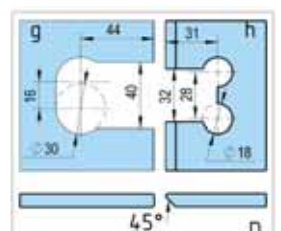

- Glastjocklek 6, 8, 10 mm
- Maximal dörrvikt per par 50 kg (Bastu per par 32 kg)
- Självstängande från 20°
- Steglöst inställbar nollpunkt

- för 6 mm glastjocklek: max. dörrdimension 1000 x 2250 mm
- för 8 mm glastjocklek: max. dörrdimension 1000 x 2250 mm
- för 10 mm glastjocklek: max. dörrdimension 855 x 2250 mm / 1000 x 2000 mm

Vinkelförbindning glas-glas 90°

• Glastjocklek 6, 8, 10 mm

Glas-Glas 135° glasmontage

YTFINISH	ART. NR.	FE
Blankromad	BO 5410344	1 par
RF-utseende	BO 5410345	1 par
Svart	BO 5410346	1 par

- Glastjocklek 6, 8, 10 mm
- Maximal dörrvikt per par 50 kg
- Självstängande från 20°
- Steglöst inställbar nollpunkt

- för 6 mm glastjocklek: max. dörrdimension 1000 x 2250 mm
- för 8 mm glastjocklek: max. dörrdimension 1000 x 2250 mm
- för 10 mm glastjocklek: max. dörrdimension 855 x 2250 mm / 1000 x 2000 mm

Vinkelförbindning glas-glas 135°