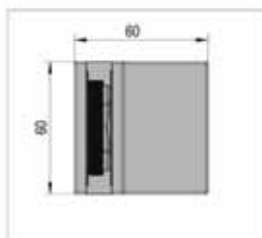

Glas-Vägg 90° enkelsidigt väggmontage