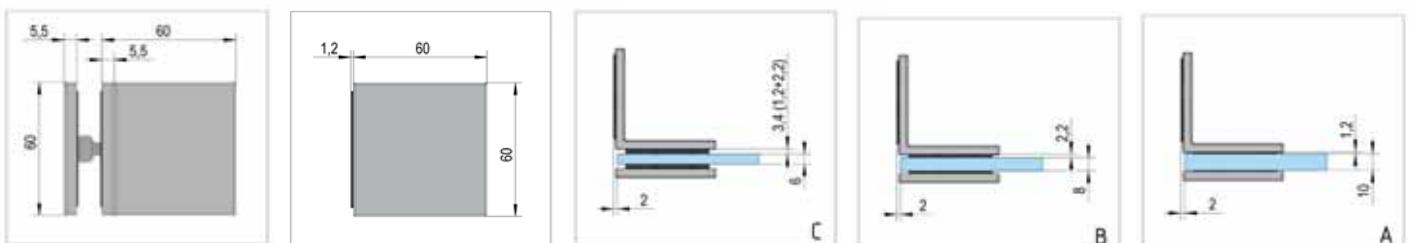

Detta duschörrängjärns högklassiga design syns vid första ögonkastet. Minimala spaltmått, inga synliga skruvar ens för nollägesinställningen, och en i princip genomgående tätning framhäver den stilrena estetiken. Den särskilt stora återställningsvinkeln på ca 20° som gör att glasdörren stängs av sig själv är en annan bekväm detalj.

- för 6 mm glastjocklek: max. dörrdimension 1000 x 2250 mm
- för 8 mm glastjocklek: max. dörrdimension 1000 x 2250 mm
- för 10 mm glastjocklek: max. dörrdimension 855 x 2250 mm / 1000 x 2000 mm

Vinkelförbindning glas-vägg 90°