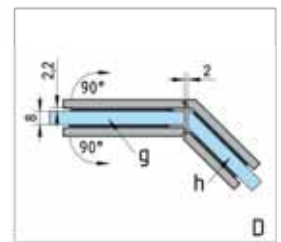

- Glastjocklek 6, 8, 10 mm
- Maximal dörrvikt per par 50 kg (Bastu per par 32 kg)
- Självstängande från 20°
- Steglöst inställbar nollpunkt

- för 6 mm glastjocklek: max. dörrdimension 1000 x 2250 mm
- för 8 mm glastjocklek: max. dörrdimension 1000 x 2250 mm
- för 10 mm glastjocklek: max. dörrdimension 855 x 2250 mm / 1000 x 2000 mm

Vinkelförbindning glas-glas 90°

• Glastjocklek 6, 8, 10 mm

Glas-Glas 135° glasmontage

YTFINISH	ART. NR.	FE
Blankromad	BO 5410344	1 par
RF-utseende	BO 5410345	1 par
Svart	BO 5410346	1 par

- Glastjocklek 6, 8, 10 mm
- Maximal dörrvikt per par 50 kg
- Självstängande från 20°
- Steglöst inställbar nollpunkt