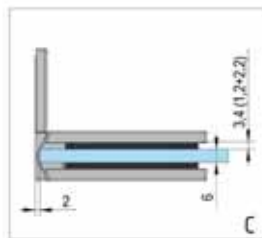

Glas-Vägg 90° enkelsidigt väggmontage