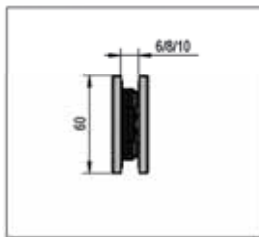

Glas-Glas 180° glasmontage