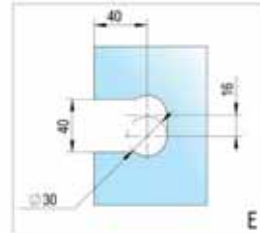

- Glastjocklek 6, 8, 10 mm
- Maximal dörrvikt per par 50 kg (Bastu per par 32 kg)
- Självstängande från 20°
- Steglöst inställbar nollpunkt

- Med avfasning
- för 6 mm glastjocklek: max. dörrdimension 1000 x 2250 mm
- för 8 mm glastjocklek: max. dörrdimension 1000 x 2250 mm
- för 10 mm glastjocklek: max. dörrdimension 855 x 2250 mm / 1000 x 2000 mm