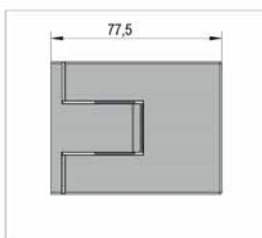

Glas-Vägg 90° enkelsidigt väggmontage