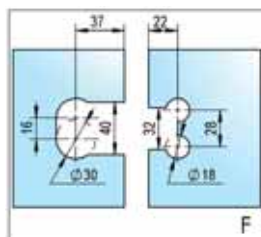

- Glastjocklek 6, 8, 10 mm
- Maximal dörrvikt per par 50 kg (Bastu per par 32 kg)
- Självstängande från 20°
- Steglöst inställbar nollpunkt

- för 6 mm glastjocklek: max. dörrdimension 1000 x 2250 mm
- för 8 mm glastjocklek: max. dörrdimension 1000 x 2250 mm
- för 10 mm glastjocklek: max. dörrdimension 855 x 2250 mm / 1000 x 2000 mm