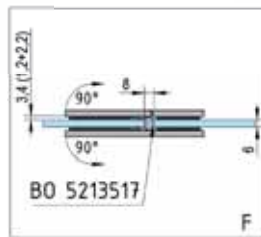

Glas-Glas 180° glasmontage