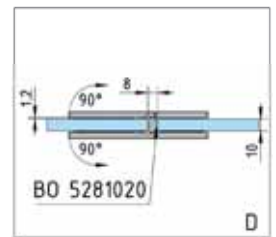

Glas-Glas 180° glasmontage