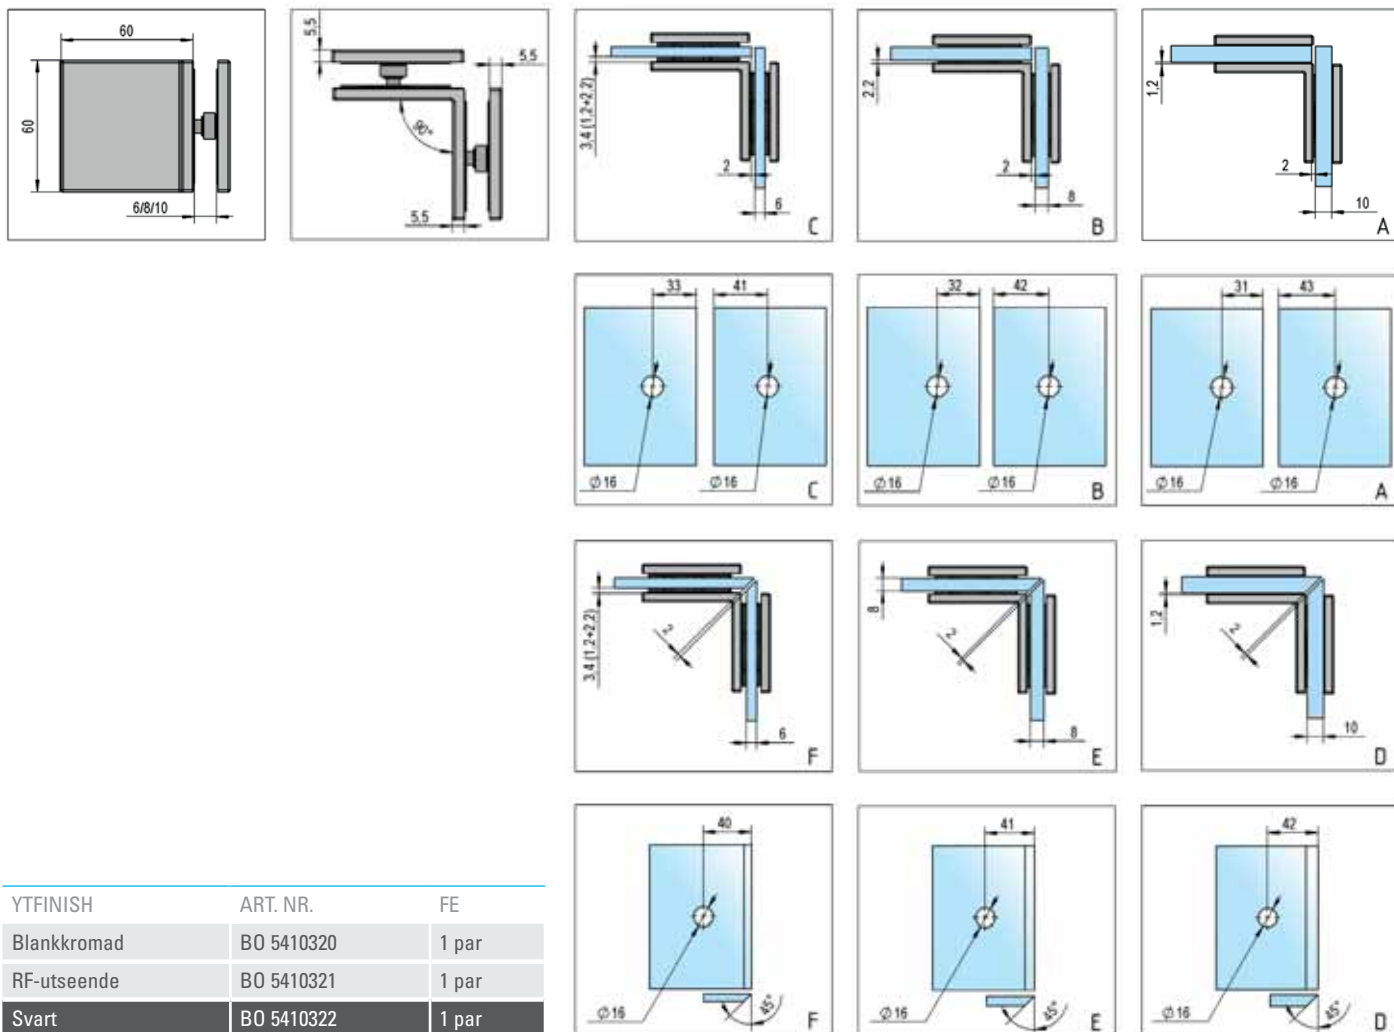

Vinkelförbindning glas-glas 90°

• Glastjocklek 6, 8, 10 mm