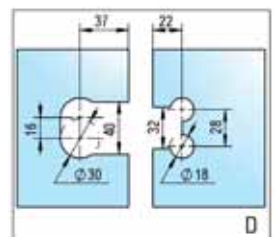

- Glastjocklek 6, 8, 10 mm
- Maximal dörrvikt per par 50 kg (Bastu per par 32 kg)
- Självstängande från 20°
- Steglöst inställbar nollpunkt

- för 6 mm glastjocklek: max. dörrdimension 1000 x 2250 mm
- för 8 mm glastjocklek: max. dörrdimension 1000 x 2250 mm
- för 10 mm glastjocklek: max. dörrdimension 855 x 2250 mm / 1000 x 2000 mm