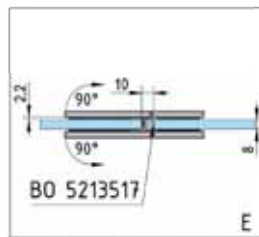

Glas-Glas 180° glasmontage