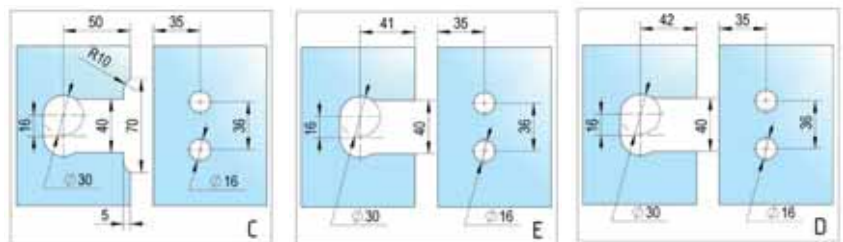

YTFINISH	ART. NR.	FE
Blankkromad	BO 5410340	1 par
RF-utseende	BO 5410341	1 par
Svart	BO 5410342	1 par

- Glastjocklek 6, 8, 10 mm
- Maximal dörrvikt per par 50 kg
- Självstängande från 20°
- Steglöst inställbar nollpunkt

- för 6 mm glastjocklek: max. dörrdimension 1000 x 2250 mm
- för 8 mm glastjocklek: max. dörrdimension 1000 x 2250 mm
- för 10 mm glastjocklek: max. dörrdimension 855 x 2250 mm / 1000 x 2000 mm