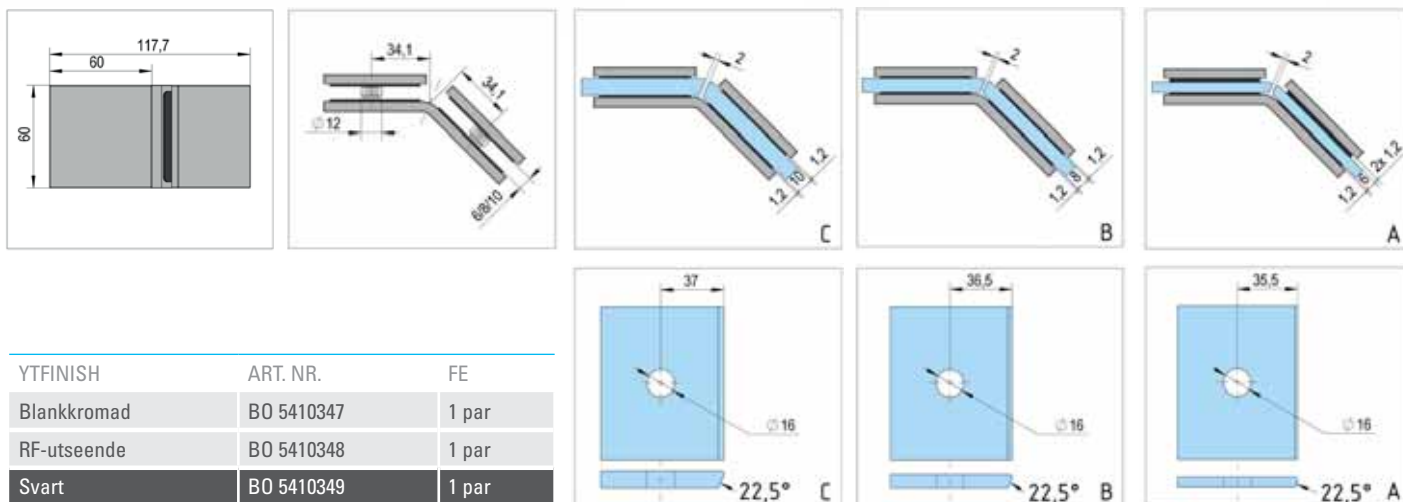

Vinkelförbindning glas-glas 135°

YTFINISH	ART. NR.	FE
Blankkromad	BO 5410347	1 par
RF-utseende	BO 5410348	1 par
Svart	BO 5410349	1 par

- Glastjocklek 6, 8, 10 mm

5 ÅRS
GARANTI

Juna® är den första serien med duschgångjärn som Bohle själva har utvecklat och tillverkat. Produkterna omfattas av strikta kvalitetskontroller. På duschgångjärnsserien Juna® ger vi därför en frivillig tillverkargaranti på fem år. Garantivillkoren finns på www.bohle.com.