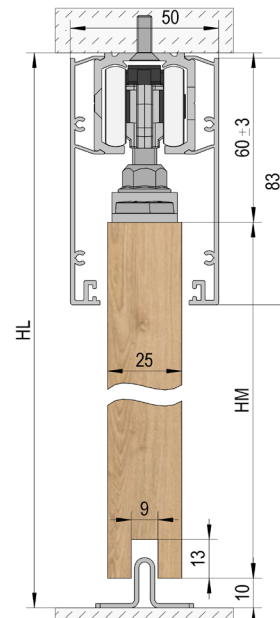

MASTERTRACK® BT SET VOOR HOUTEN DEUR

Producthighlights

- Verborgene vloergeleiding
- Eenvoudig vastschroeven van de adapter
- Installatie met en zonder vaste beglazing
- Hoogteverstelling +/-3 mm
- Soepel sluitmechanisme
- Optionele metalen dempers met hoogwaardige hydrauliek en dubbelzijdige veergeleiding

A

Wandmontage / 1- vleugelig

B

Wandmontage / 1- vleugelig / met wandafstandsprofiel

C

Wandmontage / 1- vleugelig / met vaste beglazing

D

Plafondmontage / 1- vleugelig

E

Plafondmontage / 1- vleugelig / met vaste

A B C

Deurhoogte (HM) = HL + 15 mm / Vast glasdeel (HF) = HL + 10 mm

D E

Deurhoogte (HM) = HL - 70 mm / Vast glasdeel (HF) = HL - 75 mm

ARTIKEL	ART. NR.	A	B	C	D	E
Looprail 2/3/4/6m	BO 5802011/5803011/5804011/5806011	1x	1x	1x	1x	1x
Aanvullend profiel voor vaste beglazing	BO 5802031			*		*
Wandafstandsprofiel 2m	BO 5802061		*			
Accessoireset voor houten deur	BO 5800013	1x	1x	1x	1x	1x
Loopwagen	BO 5800002	1x	1x	1x	1x	1x
Demper** (alternatief)	BO 5800060/5800080/5800120	2x*	2x*	2x*	2x*	2x*
Afdekking 83 mm 2/3/4/6m	BO 5802021/5803021/5804021/5806021	1x	1x	1x	2x	2x
U-profielen 2,5/5m	BO 6703434/6703446			1x		1x