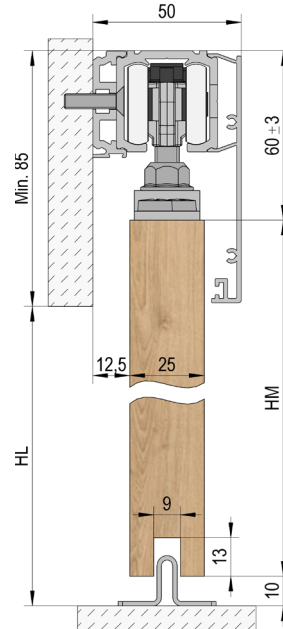

MASTERTRACK® BT SET VOOR HOUTEN DEUR

Producthighlights

- Verborgene vloergeleiding
- Eenvoudig vastschroeven van de adapter
- Installatie met en zonder vaste beglazing
- Hoogteverstelling +/-3 mm
- Soepel sluitmechanisme
- Optionele metalen dempers met hoogwaardige hydrauliek en dubbelzijdige veergeleiding

A

Wandmontage / 1- vleugelig

B

Wandmontage / 1- vleugelig / met wandafstandsprofiel

C

Wandmontage / 1- vleugelig / met vaste beglazing

D

Plafondmontage / 1- vleugelig

E

Plafondmontage / 1- vleugelig / met vaste

A B C

Deurhoogte (HM) = HL + 15 mm / Vast glasdeel (HF) = HL + 10 mm

D E

Deurhoogte (HM) = HL - 70 mm / Vast glasdeel (HF) = HL - 75 mm

ARTIKEL	ART. NR.	A	B	C	D	E
Looprail 2/3/4/6m	BO 5802011/5803011/5804011/5806011	1x	1x	1x	1x	1x
Aanvullend profiel voor vaste beglazing	BO 5802031			*		*
Wandafstandsprofiel 2m	BO 5802061		*			
Accessoireset voor houten deur	BO 5800013	1x	1x	1x	1x	1x
Loopwagen	BO 5800002	1x	1x	1x	1x	1x
Demper** (alternatief)	BO 5800060/5800080/5800120	2x*	2x*	2x*	2x*	2x*
Afdekking 83 mm 2/3/4/6m	BO 5802021/5803021/5804021/5806021	1x	1x	1x	2x	2x
U-profielen 2,5/5m	BO 6703434/6703446			1x		1x