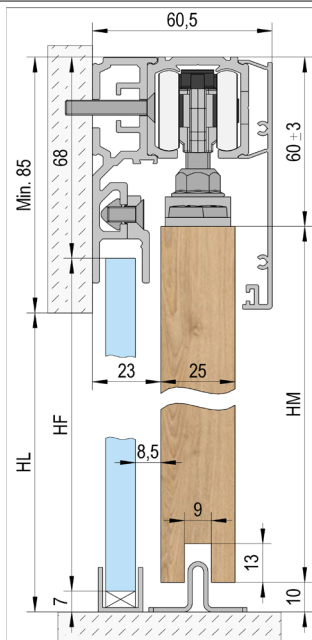

A

Wandmontage / 1- vleugelig

B

Wandmontage / 1- vleugelig / met wandafstandsprofiel

C

Wandmontage / 1- vleugelig / met vaste beglazing

D

Plafondmontage / 1- vleugelig

E

Plafondmontage / 1- vleugelig / met vaste

A B C

Deurhoogte (HM) = HL + 15 mm / Vast glasdeel (HF) = HL + 10 mm

D E

Deurhoogte (HM) = HL - 70 mm / Vast glasdeel (HF) = HL - 75 mm

ARTIKEL	ART. NR.	A	B	C	D	E
Looprail 2/3/4/6m	BO 5802011/5803011/5804011/5806011	1x	1x	1x	1x	1x
Aanvullend profiel voor vaste beglazing	BO 5802031			*		*
Wandafstandsprofiel 2m	BO 5802061		*			
Accessoireset voor houten deur	BO 5800013	1x	1x	1x	1x	1x
Loopwagen	BO 5800002	1x	1x	1x	1x	1x
Demper** (alternatief)	BO 5800060/5800080/5800120	2x*	2x*	2x*	2x*	2x*
Afdekking 83 mm 2/3/4/6m	BO 5802021/5803021/5804021/5806021	1x	1x	1x	2x	2x
U-profielen 2,5/5m	BO 6703434/6703446			1x		1x