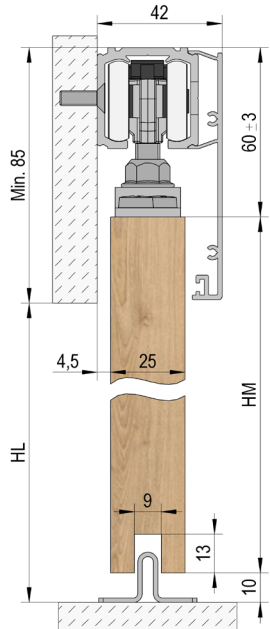

MASTERTRACK® BT SET VOOR HOUTEN DEUR

Producthighlights

- Verborgene vloergeleiding
- Eenvoudig vastschroeven van de adapter
- Installatie met en zonder vaste beglazing
- Hoogteverstelling +/-3 mm
- Soepel sluitmechanisme
- Optionele metalen dempers met hoogwaardige hydrauliek en dubbelzijdige veergeleiding

A

Wandmontage / 1- vleugelig

B

Wandmontage / 1- vleugelig / met wandafstandsprofiel

C

Wandmontage / 1- vleugelig / met vaste beglazing

D

Plafondmontage / 1- vleugelig

E

Plafondmontage / 1- vleugelig / met vaste

A B C

Deurhoogte (HM) = HL + 15 mm / Vast glasdeel (HF) = HL + 10 mm

D E

Deurhoogte (HM) = HL - 70 mm / Vast glasdeel (HF) = HL - 75 mm

ARTIKEL	ART. NR.	A	B	C	D	E
Looprail 2/3/4/6m	BO 5802011/5803011/5804011/5806011	1x	1x	1x	1x	1x
Aanvullend profiel voor vaste beglazing	BO 5802031			*		*
Wandafstandsprofiel 2m	BO 5802061		*			
Accessoireset voor houten deur	BO 5800013	1x	1x	1x	1x	1x
Loopwagen	BO 5800002	1x	1x	1x	1x	1x
Demper** (alternatief)	BO 5800060/5800080/5800120	2x*	2x*	2x*	2x*	2x*
Afdekking 83 mm 2/3/4/6m	BO 5802021/5803021/5804021/5806021	1x	1x	1x	2x	2x
U-profielen 2,5/5m	BO 6703434/6703446			1x		1x