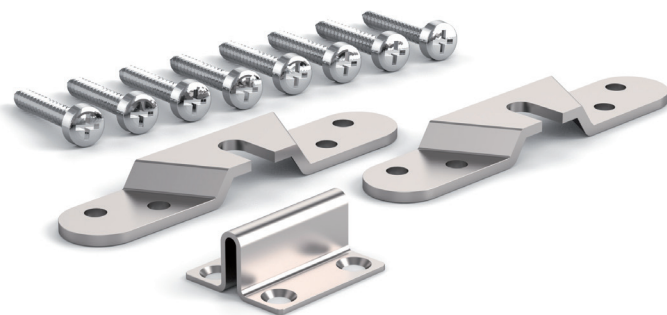

MASTERTRACK® BT SET VOOR HOUTEN DEUR

Producthighlights

- Verborgene vloergeleiding
- Eenvoudig vastschroeven van de adapter
- Installatie met en zonder vaste beglazing
- Hoogteverstelling +/-3 mm
- Soepel sluitmechanisme
- Optionele metalen dempers met hoogwaardige hydrauliek en dubbelzijdige veergeleiding

A

Wandmontage / 1- vleugelig

B

Wandmontage / 1- vleugelig / met wandafstandsprofiel

C

Wandmontage / 1- vleugelig / met vaste beglazing

D

Plafondmontage / 1- vleugelig

E

Plafondmontage / 1- vleugelig / met vaste

A B C

Deurhoogte (HM) = HL + 15 mm / Vast glasdeel (HF) = HL + 10 mm

D E

Deurhoogte (HM) = HL - 70 mm / Vast glasdeel (HF) = HL - 75 mm

ARTIKEL	ART. NR.	A	B	C	D	E
Looprail 2/3/4/6m	BO 5802011/5803011/5804011/5806011	1x	1x	1x	1x	1x
Aanvullend profiel voor vaste beglazing	BO 5802031			*		*
Wandafstandsprofiel 2m	BO 5802061		*			
Accessoireset voor houten deur	BO 5800013	1x	1x	1x	1x	1x
Loopwagen	BO 5800002	1x	1x	1x	1x	1x
Demper** (alternatief)	BO 5800060/5800080/5800120	2x*	2x*	2x*	2x*	2x*
Afdekking 83 mm 2/3/4/6m	BO 5802021/5803021/5804021/5806021	1x	1x	1x	2x	2x
U-profielen 2,5/5m	BO 6703434/6703446			1x		1x

* Aantal afhankelijk van de lengte van de looprail.

** Alternatief voor loopwagens BO 5800002 - De roleenheden zijn in de zelfsluitende dempers geïntegreerd. Om demping aan beide zijden te installeren, worden twee loopwagens vervangen door twee zelfsluitende dempers.