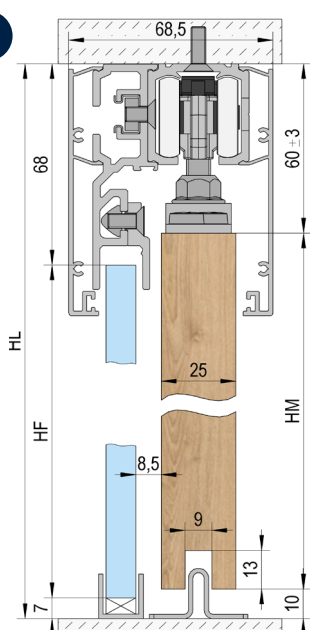

A

Wandmontage / 1- vleugelig

B

Wandmontage / 1- vleugelig / met wandafstandsprofiel

C

Wandmontage / 1- vleugelig / met vaste beglazing

D

Plafondmontage / 1- vleugelig

E

Plafondmontage / 1- vleugelig / met vaste

A B C

Deurhoogte (HM) = HL + 15 mm / Vast glasdeel (HF) = HL + 10 mm

D E

Deurhoogte (HM) = HL - 70 mm / Vast glasdeel (HF) = HL - 75 mm

ARTIKEL	ART. NR.	A	B	C	D	E
Looprail 2/3/4/6m	BO 5802011/5803011/5804011/5806011	1x	1x	1x	1x	1x
Aanvullend profiel voor vaste beglazing	BO 5802031			*		*
Wandafstandsprofiel 2m	BO 5802061		*			
Accessoireset voor houten deur	BO 5800013	1x	1x	1x	1x	1x
Loopwagen	BO 5800002	1x	1x	1x	1x	1x
Demper** (alternatief)	BO 5800060/5800080/5800120	2x*	2x*	2x*	2x*	2x*
Afdekking 83 mm 2/3/4/6m	BO 5802021/5803021/5804021/5806021	1x	1x	1x	2x	2x
U-profielen 2,5/5m	BO 6703434/6703446			1x		1x