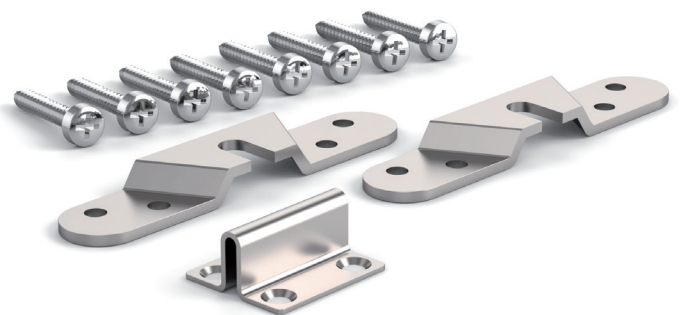

## ACCESSORI PER PORTA IN LEGNO

### Caratteristiche principali del prodotto

- Guida a pavimento a scomparsa
- Semplice avvitamento dell'adattatore
- Installazione con e senza vetri fissi
- Regolazione in altezza +/-3 mm
- SMeccanismo di chiusura fluido
- Smorzatori metallici opzionali con sistema idraulico di alta qualità e guida a molla bilaterale