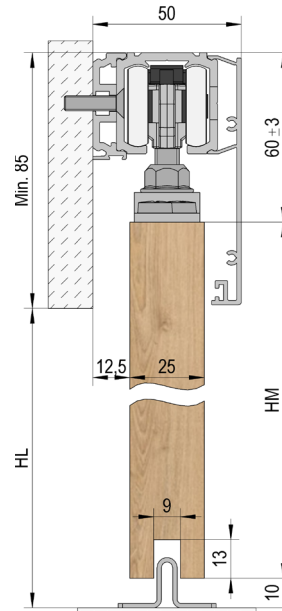

### Caratteristiche principali del prodotto

- Guida a pavimento a scomparsa
- Semplice avvitamento dell'adattatore
- Installazione con e senza vetri fissi
- Regolazione in altezza +/-3 mm
- SMeccanismo di chiusura fluido
- Smorzatori metallici opzionali con sistema idraulico di alta qualità e guida a molla bilaterale

**A**

Montaggio a parete / a 1 anta

**B**

Montaggio a parete / a 1 anta / con profilo distanziatore a parete

**C**

Montaggio a parete / a 1 anta / con vetro fisso

**D**

Montaggio a soffitto / a 1 anta

**E**

Montaggio a soffitto / a 1 anta / con vetro fisso

**A B C** Altezza porta (HM) = HL + 15 mm / Parte fissa del vetro (HF) = HL + 10 mm

**D E** Altezza porta (HM) = HL - 70 mm / Parte fissa del vetro (HF) = HL - 75 mm