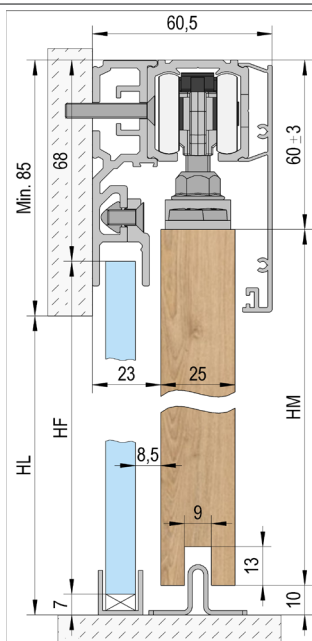

### Caratteristiche principali del prodotto

- Guida a pavimento a scomparsa
- Semplice avvitamento dell'adattatore
- Installazione con e senza vetri fissi
- Regolazione in altezza +/-3 mm
- SMeccanismo di chiusura fluido
- Smorzatori metallici opzionali con sistema idraulico di alta qualità e guida a molla bilaterale

**A**

Montaggio a parete / a 1 anta

**B**

Montaggio a parete / a 1 anta / con profilo distanziatore a parete

**C**

Montaggio a parete / a 1 anta / con vetro fisso

**D**

Montaggio a soffitto / a 1 anta

**E**

Montaggio a soffitto / a 1 anta / con vetro fisso

**A B C** Altezza porta (HM) = HL + 15 mm / Parte fissa del vetro (HF) = HL + 10 mm

**D E** Altezza porta (HM) = HL - 70 mm / Parte fissa del vetro (HF) = HL - 75 mm