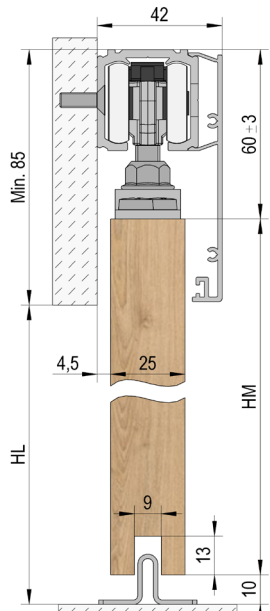

### Caratteristiche principali del prodotto

- Guida a pavimento a scomparsa
- Semplice avvitamento dell'adattatore
- Installazione con e senza vetri fissi
- Regolazione in altezza +/-3 mm
- SMeccanismo di chiusura fluido
- Smorzatori metallici opzionali con sistema idraulico di alta qualità e guida a molla bilaterale

**A**

Montaggio a parete / a 1 anta

**B**

Montaggio a parete / a 1 anta / con profilo distanziatore a parete

**C**

Montaggio a parete / a 1 anta / con vetro fisso

**D**

Montaggio a soffitto / a 1 anta

**E**

Montaggio a soffitto / a 1 anta / con vetro fisso

**A B C** Altezza porta (HM) = HL + 15 mm / Parte fissa del vetro (HF) = HL + 10 mm

**D E** Altezza porta (HM) = HL - 70 mm / Parte fissa del vetro (HF) = HL - 75 mm