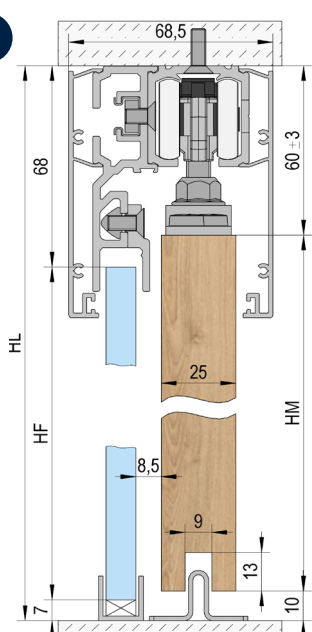

### Caratteristiche principali del prodotto

- Guida a pavimento a scomparsa
- Semplice avvitamento dell'adattatore
- Installazione con e senza vetri fissi
- Regolazione in altezza +/-3 mm
- SMeccanismo di chiusura fluido
- Smorzatori metallici opzionali con sistema idraulico di alta qualità e guida a molla bilaterale

**A**

Montaggio a parete / a 1 anta

**B**

Montaggio a parete / a 1 anta / con profilo distanziatore a parete

**C**

Montaggio a parete / a 1 anta / con vetro fisso

**D**

Montaggio a soffitto / a 1 anta

**E**

Montaggio a soffitto / a 1 anta / con vetro fisso

**A B C** Altezza porta (HM) = HL + 15 mm / Parte fissa del vetro (HF) = HL + 10 mm

**D E** Altezza porta (HM) = HL - 70 mm / Parte fissa del vetro (HF) = HL - 75 mm