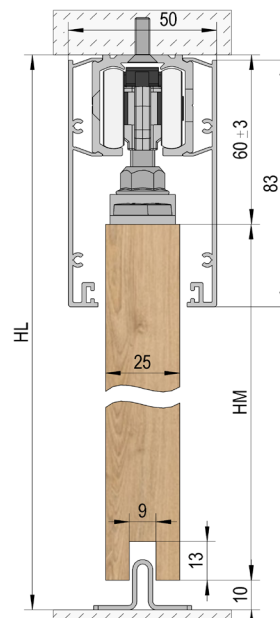

### Caratteristiche principali del prodotto

- Guida a pavimento a scomparsa
- Semplice avvitamento dell'adattatore
- Installazione con e senza vetri fissi
- Regolazione in altezza +/-3 mm
- SMeccanismo di chiusura fluido
- Smorzatori metallici opzionali con sistema idraulico di alta qualità e guida a molla bilaterale

**A**

Montaggio a parete / a 1 anta

**B**

Montaggio a parete / a 1 anta / con profilo distanziatore a parete

**C**

Montaggio a parete / a 1 anta / con vetro fisso

**D**

Montaggio a soffitto / a 1 anta

**E**

Montaggio a soffitto / a 1 anta / con vetro fisso

**A B C** Altezza porta (HM) = HL + 15 mm / Parte fissa del vetro (HF) = HL + 10 mm

**D E** Altezza porta (HM) = HL - 70 mm / Parte fissa del vetro (HF) = HL - 75 mm