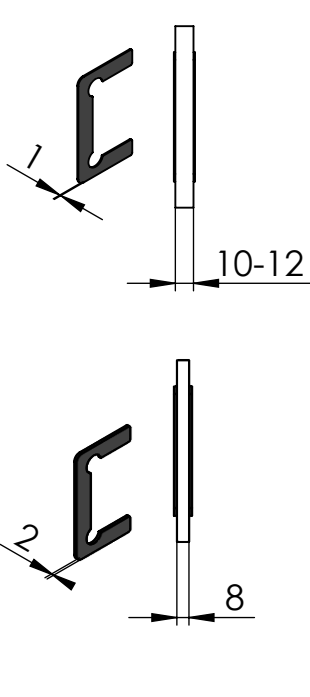

Barcelona Select

Montageanleitung · Instruction Manual · Instructions d'installation · Instrucciones de instalación · Istruzioni per l'installazione · Szerelési útmutató · Monteringsanvisning · Installatie-instructies · Инструкция по монтажу

BO 5219114
BO 5219115

8, 10, 12 mm

40 Kg

Bohle Worldwide

Germany

Bohle AG · Head Office
42781 Haan
T +49 2129 5568-100
info@bohle.de

Austria | Hungary Slovenia

Bohle GmbH
1230 Wien
T +43 1 804 4853-0
info@bohle.at