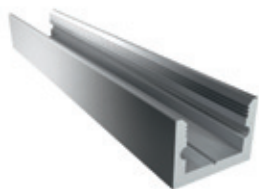

Perfil suelo-pared (Perfil en U)

Fijos, altura de perfil 16 mm

No. Art.	superficie	longitud	cantidad/precio por pieza en EUR
BO 52 144 42	aluminio	1996 mm	26,20
BO 52 144 43	efecto acero inox.	1996 mm	27,95
BO 52 144 44	aluminio	2996 mm	39,30
BO 52 144 45	efecto acero inox.	2996 mm	41,95
BO 52 144 46	aluminio	3996 mm	52,40
BO 52 144 47	efecto acero inox.	3996 mm	55,90
BO 52 144 48	aluminio	5996 mm	78,55
BO 52 144 49	efecto acero inox.	5996 mm	83,85

Perfil de techo (Perfil en U)

Fijos, altura de perfil 35 mm;
Cálculo de la altura de vidrio en el perfil de techo (H3)
Las medidas de su proyecto (mm)
Altura de espacio (canto superior del perfil) = R = _____
Cálculo de la altura de vidrio del fijo en el perfil de techo (mm) = H3 =
R - 27 mm = _____