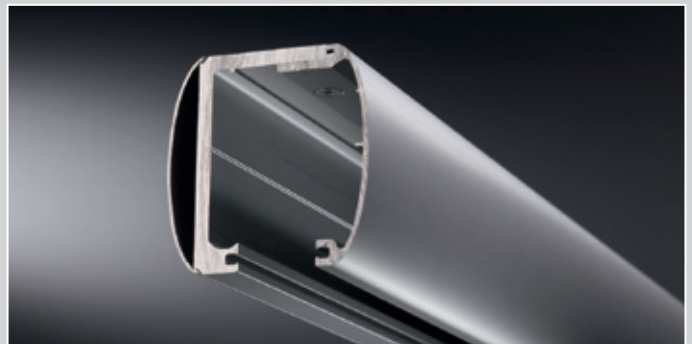

Perfil con placa embellecedora opcional en la parte trasera para montaje en techo