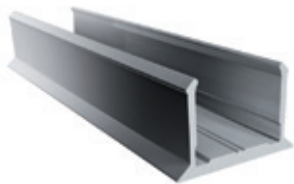

Perfil Tapa

Perfil tapa para fijo

No. Art.	superficie	longitud	cantidad/precio por pieza en EUR
BO 52 144 57	aluminio	1996 mm	25,54
BO 52 144 58	efecto acero inox.	1996 mm	27,84
BO 52 144 59	aluminio	2996 mm	38,31
BO 52 144 60	efecto acero inox.	2996 mm	41,76