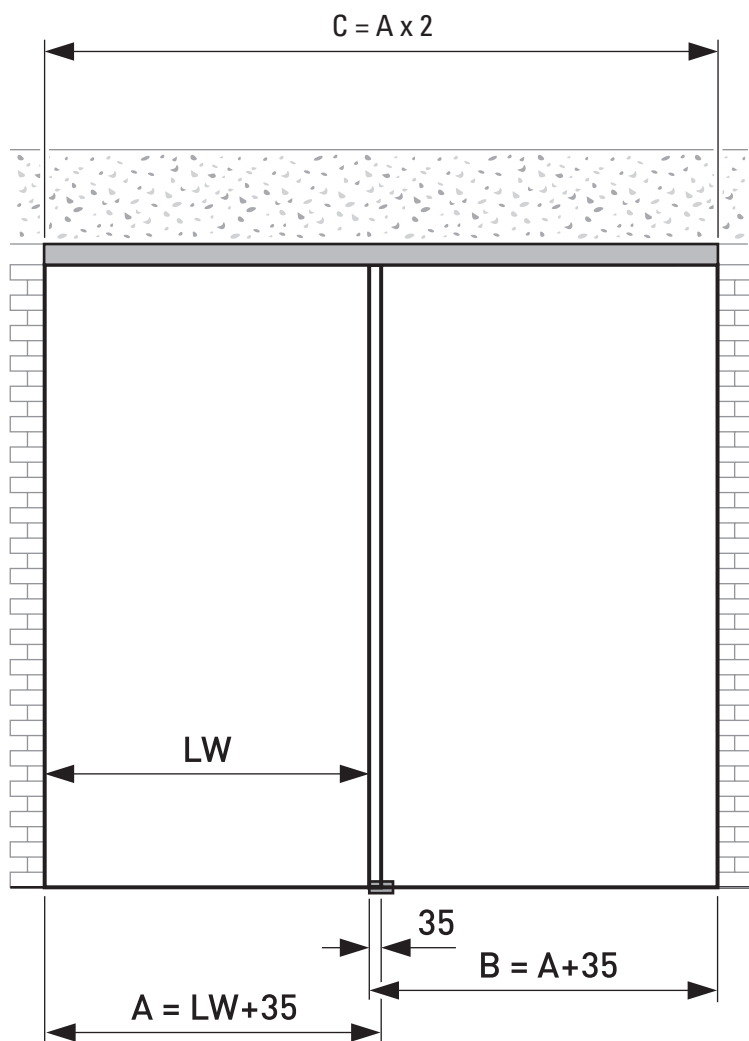

Montaje en techo, una corredera, instalación simple con longitud de perfil hasta 1996 mm (máx. anchura de puerta 975 mm) ó 2996 mm (máx. anchura de puerta 1475 mm)

Advertencia: hasta un peso de puerta de 80 kg, anchura mínima de puerta 720 mm

Nuestra recomendación: tira de cepillos, cinta de silicona (véase p. 14)

Juego completo, montaje en techo, un fijo

Juego compl. 1996 mm, placa curvada

Una corredera, longitud de perfil 1996 mm

El juego completo contiene:
1x Comfort Stop + Auto Close
1x Guía, montaje en techo
1x Placa protectora curvada para fijo
1x Juego de accesorios II "placa protectora curvada", inclusive 2 carros

No. Art.	juego compl.	superficie	cantidad/precio en EUR por juego
BO 52 144 70	33	aluminio	377,85
BO 52 144 71	34	efecto acero inox.	415,61

Juego compl. 1996 mm, placa recta

Una corredera, longitud de perfil 1996 mm

El juego completo contiene:
1x Comfort Stop + Auto Close
1x Guía, montaje en techo
1x Placa protectora recta para fijo
1x Juego de accesorios II "placa protectora recta", inclusive 2 carros

No. Art.	juego compl.	superficie	cantidad/precio en EUR por juego
BO 52 144 78	41	aluminio	377,85
BO 52 144 79	42	efecto acero inox.	415,61

Juego compl. 2996 mm, placa curvada

Una corredera, longitud de perfil 2996 mm

El juego completo contiene:
1x Comfort Stop + Auto Close
1x Guía, montaje en techo
1x Placa protectora curvada para fijo
1x Juego de accesorios II "placa protectora curvada", inclusive 2 carros

No. Art.	juego compl.	superficie	cantidad/precio en EUR por juego
BO 52 144 72	35	aluminio	439,60
BO 52 144 73	36	efecto acero inox.	496,24

Juego compl. 2996 mm, placa recta

Una corredera, longitud de perfil 2996 mm

El juego completo contiene:
1x Comfort Stop + Auto Close
1x Guía, montaje en techo
1x Placa protectora recta para fijo
1x Juego de accesorios II "placa protectora recta", inclusive 2 carros

No. Art.	juego compl.	superficie	cantidad/precio en EUR por juego
BO 52 144 80	43	aluminio	439,60
BO 52 144 81	44	efecto acero inox.	496,24