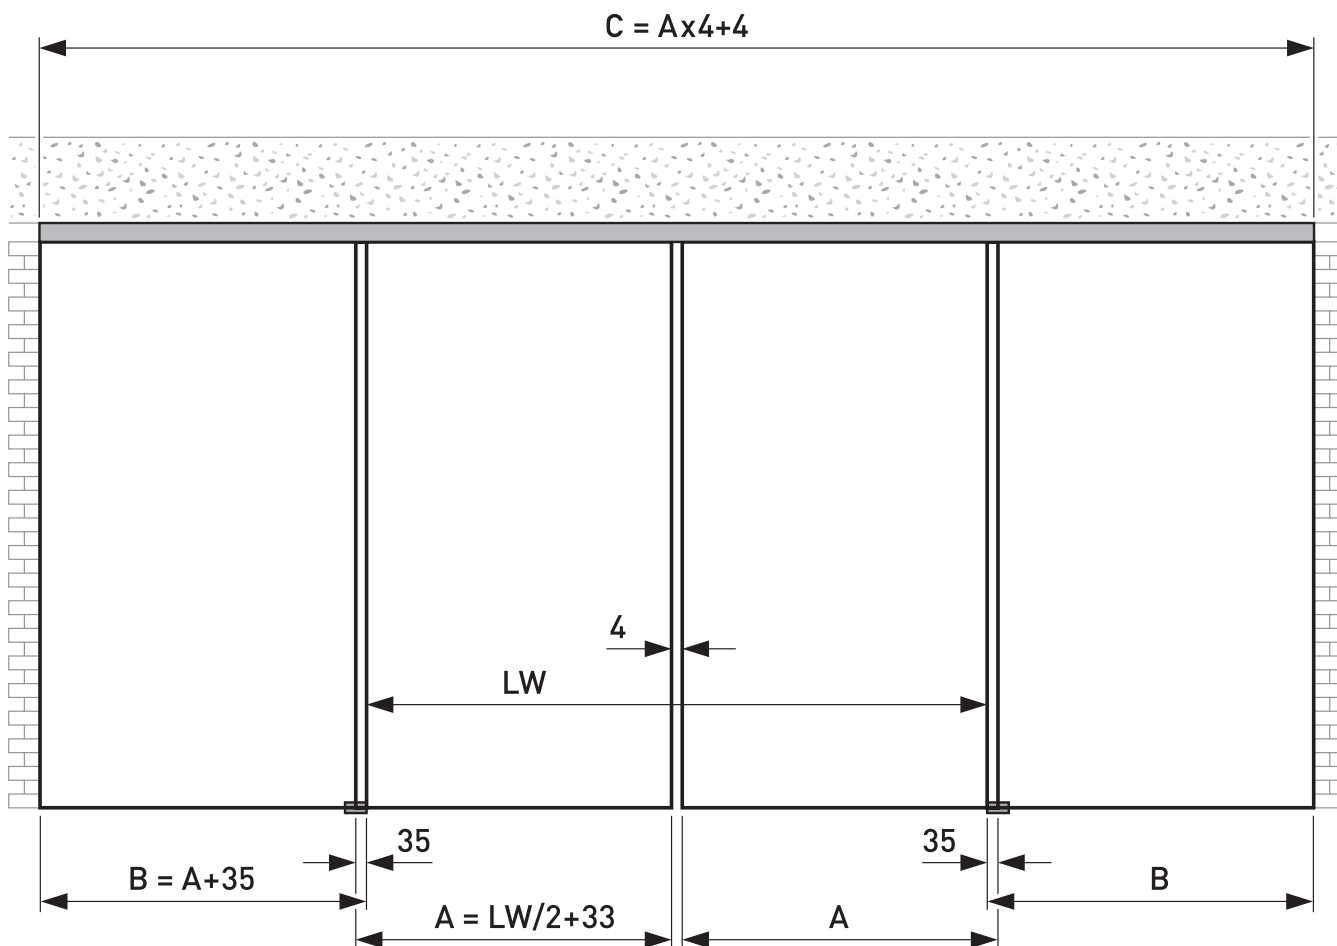

Montaje en techo con dos fijos, instalaciones simples para 3996 mm (anchura máxima de cada puerta 975 mm) o longitud de perfil 5996 mm (anchura máxima de cada puerta 1475 mm)

Juego completo, montaje en techo, dos fijos

Juego compl. 3996 mm, placa curvada

Dos correderas, longitud de perfil 3996 mm

El juego completo contiene:
2x Comfort Stop + Auto Close
1x Guía, montaje en techo
1x Placa protectora curvada para fijo
2x Juego de accesorios II "placa protectora curvada", inclusive 4 carros

No. Art.	juego compl.	superficie	cantidad/precio en EUR por juego
BO 52 144 74	37	aluminio	755,70
BO 52 144 75	38	efecto acero inox.	831,22

Juego compl. 3996 mm, placa recta

Dos correderas, longitud de perfil 3996 mm

El juego completo contiene:
2x Comfort Stop + Auto Close
1x Guía, montaje en techo
1x Placa protectora recta para fijo
2x Juego de accesorios II "placa protectora recta", inclusive 4 carros

No. Art.	juego compl.	superficie	cantidad/precio en EUR por juego
BO 52 144 82	45	aluminio	755,70
BO 52 144 83	46	efecto acero inox.	831,22

Juego compl. 5996 mm, placa curvada

Dos correderas, longitud de perfil 5996 mm

El juego completo contiene:
2x Comfort Stop + Auto Close
1x Guía, montaje en techo
1x Placa protectora curvada para fijo
2x Juego de accesorios II "placa protectora curvada", inclusive 4 carros

No. Art.	juego compl.	superficie	cantidad/precio en EUR por juego
BO 52 144 76	39	aluminio	879,20
BO 52 144 77	40	efecto acero inox.	992,48

Juego compl. 5996 mm, placa recta

Dos correderas, longitud de perfil 5996 mm

El juego completo contiene:
2x Comfort Stop + Auto Close
1x Guía, montaje en techo
1x Placa protectora recta para fijo
2x Juego de accesorios II "placa protectora recta", inclusive 4 carros

No. Art.	juego compl.	superficie	cantidad/precio en EUR por juego
BO 52 144 84	47	aluminio	879,20
BO 52 144 85	48	efecto acero inox.	992,48