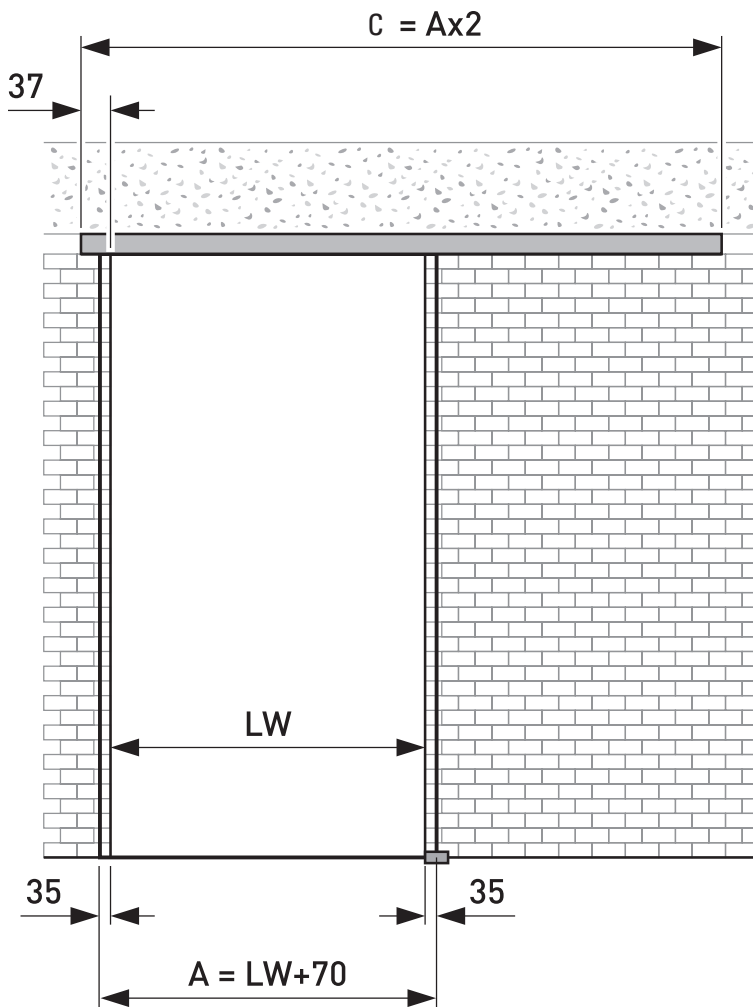

$H1 = R - 43$ (puertas correderas)

$H2 = R - 63$ (fijos)

Determinación de la anchura del cristal:

$A = LW + 35$ (una corredera)

$A = LW/2 + 33$ (dos correderas)

$B = A + 35$ (fijo, uno ó dos)

Instalación simple, una corredera