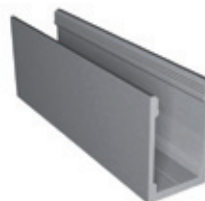

No. Art.	superficie	longitud	cantidad/precio por pieza en EUR
BO 52 144 86	aluminio	1996 mm	32,10
BO 52 144 87	efecto acero inox.	1996 mm	36,65
BO 52 144 88	aluminio	2996 mm	48,10
BO 52 144 89	efecto acero inox.	2996 mm	54,95
BO 52 144 90	aluminio	3996 mm	64,15
BO 52 144 91	efecto acero inox.	3996 mm	73,25
BO 52 144 92	aluminio	5996 mm	96,20
BO 52 144 93	efecto acero inox.	5996 mm	109,90

Otras variantes disponibles bajo pedido!