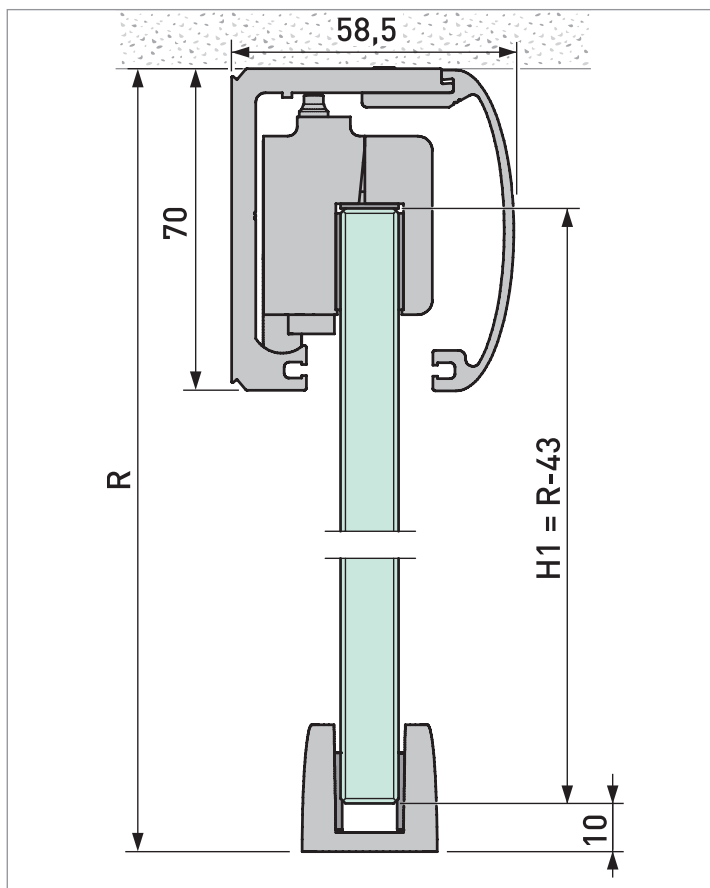

Montaje de guía con freno y auto cierre

Perfil con placa embellecedora opcional en la parte trasera para montaje en techo

Datos de cálculo, montaje en techo y pared (sin fijo)

R	= altura de espacio
LW	= diámetro interior
A	= anchura de puertas correderas
H	= altura de puertas correderas
C	= longitud de guías

Determinación de la altura del cristal:

$$H = R - 43$$

Determinación de la anchura del cristal:

$$A = LW + 70 \text{ (una corredera)}$$

$$A = LW/2 + 33 \text{ (dos correderas)}$$

Datos de cálculo, montaje en techo (con fijo)