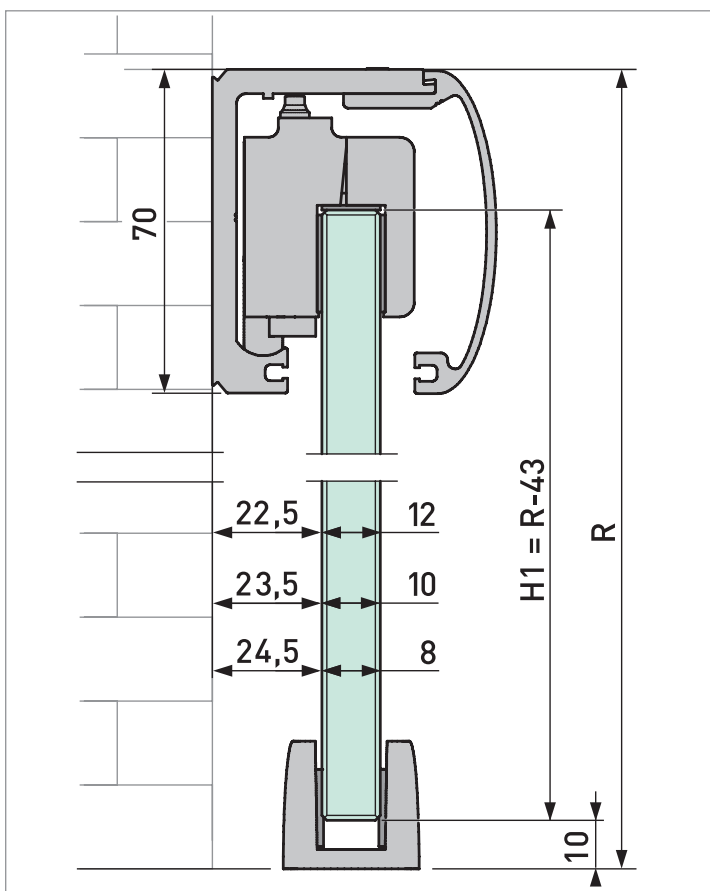

Especificaciones técnicas

Peso máximo de puerta	80 kg
Espesor puerta corredera	
Vidrio templado	8 / 10 / 12 mm
Vidrio laminado	8,76 / 10,76 / 12,76 mm
Espesores de cristal para instalación fija	
Vidrio templado	8 / 10 / 12 mm
Vidrio laminado	8,76 / 10,76 / 12,76 mm
Guías	Rodamientos precisos de alta calidad con protecciones de plástico
Versiones	una ó dos puertas

Montaje de guía con freno y auto cierre

Perfil con placa embellecedora opcional en la parte trasera para montaje en techo

Datos de cálculo, montaje en techo y pared (sin fijo)

R	= altura de espacio
LW	= diámetro interior
A	= anchura de puertas correderas
H	= altura de puertas correderas
C	= longitud de guías