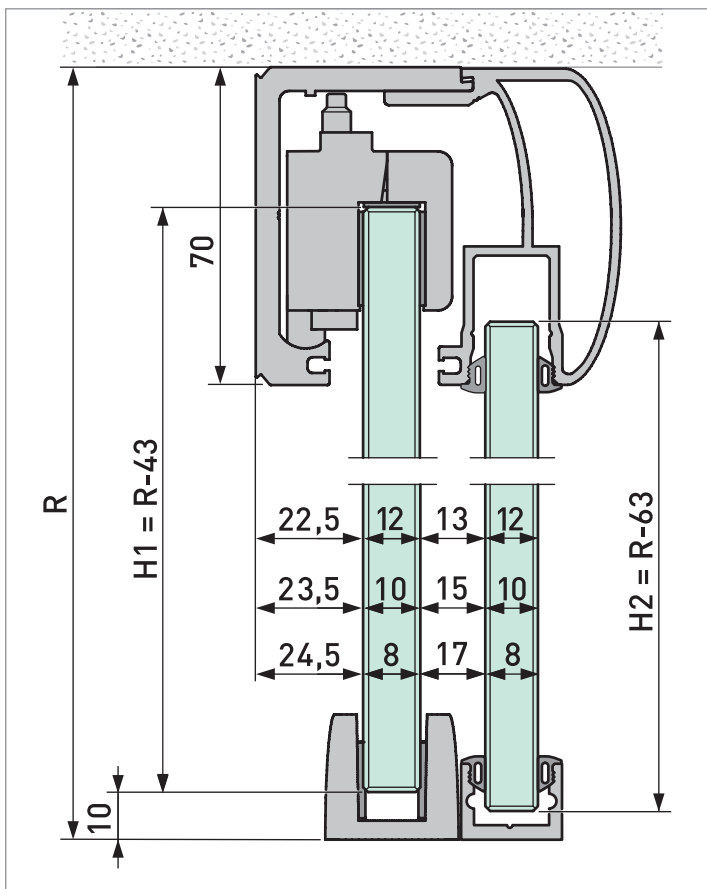

Montaje de guía con freno y auto cierre

Perfil con placa embellecedora opcional en la parte trasera para montaje en techo

Datos de cálculo, montaje en techo y pared (sin fijo)

R	= altura de espacio
LW	= diámetro interior
A	= anchura de puertas correderas
H	= altura de puertas correderas
C	= longitud de guías

Determinación de la altura del cristal:

$$H = R - 43$$

Determinación de la anchura del cristal:

$$A = LW + 70 \text{ (una corredera)}$$

$$A = LW/2 + 33 \text{ (dos correderas)}$$

Datos de cálculo, montaje en techo (con fijo)

R	= altura de espacio
LW	= diámetro interior
A	= anchura de puertas correderas
$H1$	= altura de puertas correderas
B	= anchura del fijo
$H2$	= altura del fijo
C	= longitud de guías

Determinación de la altura del cristal: