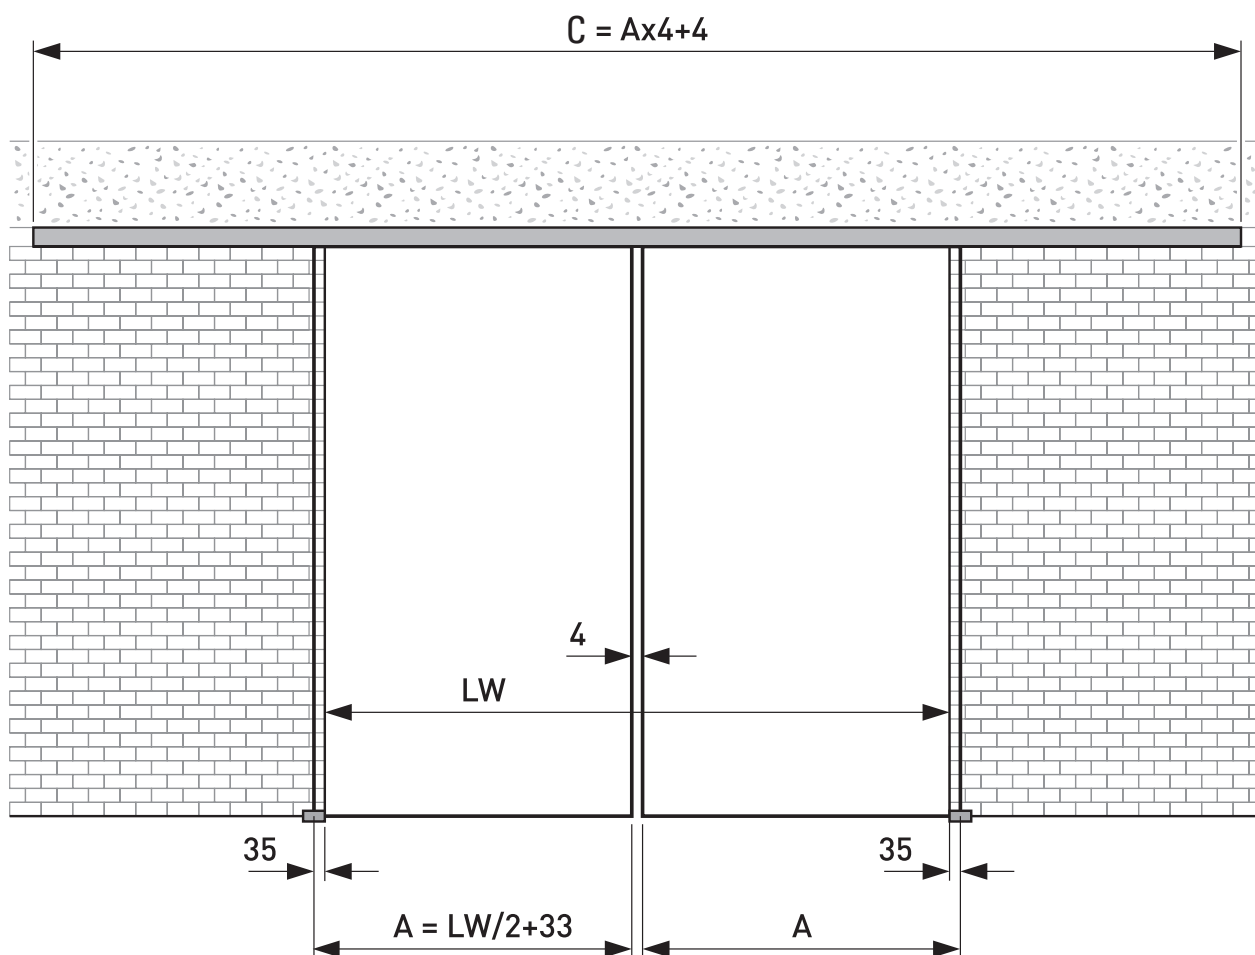

Montaje en techo y pared, dos correderas, instalaciones simples para 3996 mm (anchura máxima de cada batiente 975 mm) o longitud de perfil 5996 mm (anchura máxima de cada batiente 1475 mm)

Juego completo, montaje en techo, dos correderas

Juego compl. 3996 mm, placa curvada

Dos correderas, longitud de perfil 3996 mm

El juego completo contiene:
2x Comfort Stop + Auto Close
1x Guía, montaje en techo
1x Placa protectora curvada
2x Juego de accesorios II "placa protectora curvada", inclusive 4 carros

No. Art.	juego compl.	superficie	cantidad/precio en EUR por juego
BO 52 144 18	5A	aluminio	703,95
BO 52 144 19	5B	efecto acero inox.	772,10

Juego compl. 3996 mm, placa recta

Dos correderas, longitud de perfil 3996 mm

El juego completo contiene:
2x Comfort Stop + Auto Close
1x Guía, montaje en techo
1x Placa protectora recta
2x Juego de accesorios II "placa protectora recta", inclusive 4 carros

No. Art.	juego compl.	superficie	cantidad/precio en EUR por juego
BO 52 144 34	5C	aluminio	703,95
BO 52 144 35	5D	efecto acero inox.	772,10

Juego compl. 5996 mm, placa curvada

Dos correderas, longitud de perfil 5996 mm

El juego completo contiene:
2x Comfort Stop + Auto Close
1x Guía, montaje en techo
1x Placa protectora curvada
2x Juego de accesorios II "placa protectora curvada", inclusive 4 carros

No. Art.	juego compl.	superficie	cantidad/precio en EUR por juego
BO 52 144 20	6A	aluminio	801,60
BO 52 144 21	6B	efecto acero inox.	903,75

Juego compl. 5996 mm, placa recta

Dos correderas, longitud de perfil 5996 mm

El juego completo contiene:
2x Comfort Stop + Auto Close
1x Guía, montaje en techo
1x Placa protectora recta
2x Juego de accesorios II "placa protectora recta", inclusive 4 carros

No. Art.	juego compl.	superficie	cantidad/precio en EUR por juego
BO 52 144 36	6C	aluminio	801,60
BO 52 144 37	6D	efecto acero inox.	903,75