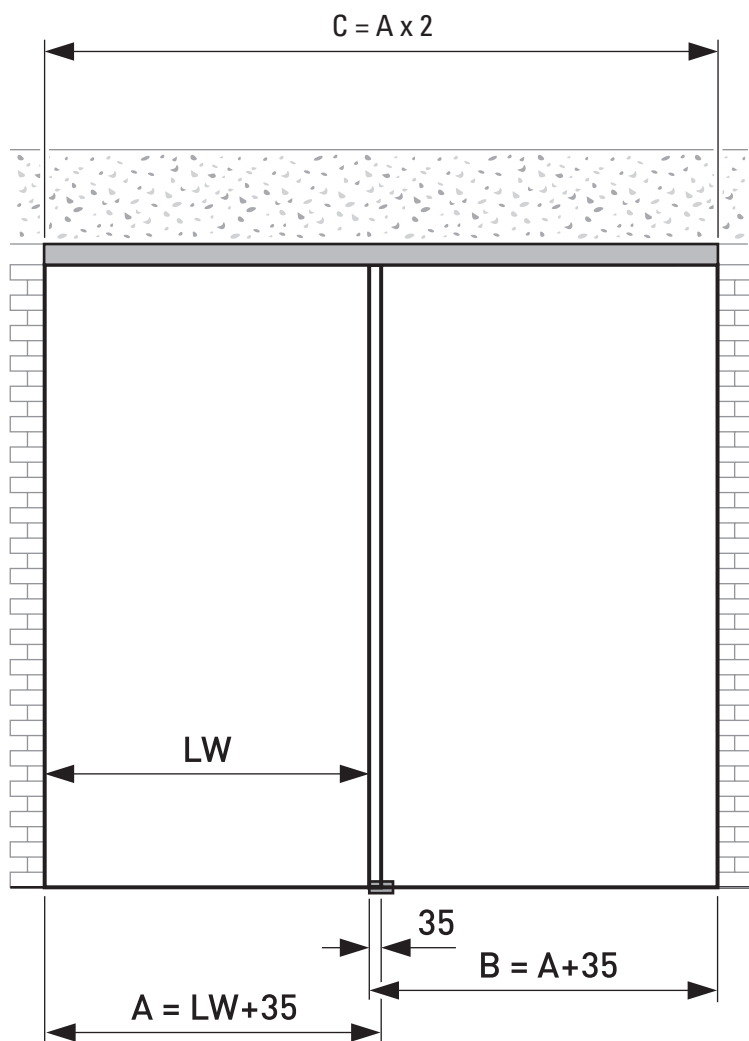

Tak- och väggmontage, enkeldörr, kompletta set för dörrar upp till 1996 mm eller 2996 mm bredd.

Viktigt: Kan användas för skjutdörrar upp till 80 kg, minsta dörrbredd: 720 mm

Rekommenderas: borstlist, silikontejp (se sid 14)

Kompletta set, takmontage med sidoljus, enkeldörr

Kompletta set 1996 mm, rundad täcklist

Enkeldörr, profillängd 1996 mm

Komplett set innehåller:
1x Comfort Stop + Auto Close
1x övre löpskena takmontage
1x rundad täcklist för sidoljus
1x tillbehörsset II „rundad täcklist“
inkl. 2 rullenheter

Art. nr.	Komplett set	Utförande
BO 52 144 70	33	Aluminium
BO 52 144 71	34	Rostfritt utseende

Kompletta set 1996 mm, plan täcklist

Enkeldörr, profillängd 1996 mm

Komplett set innehåller:
1x Comfort Stop + Auto Close
1x övre löpskena takmontage
1x plan täcklist för sidoljus
1x tillbehörsset II „plan täcklist“
inkl. 2 rullenheter

Art. nr.	Komplett set	Utförande
BO 52 144 78	41	Aluminium
BO 52 144 79	42	Rostfritt utseende

Kompletta set 2996 mm, rundad täcklist

Enkeldörr, profillängd 2996 mm

Komplett set innehåller:
1x Comfort Stop + Auto Close
1x övre löpskena takmontage
1x rundad täcklist för sidoljus
1x tillbehörsset II „rundad täcklist“
inkl. 2 rullenheter

Art. nr.	Komplett set	Utförande
BO 52 144 72	35	Aluminium
BO 52 144 73	36	Rostfritt utseende

Kompletta set 2996 mm, plan täcklist

Enkeldörr, profillängd 2996 mm

Komplett set innehåller:
1x Comfort Stop + Auto Close
1x övre löpskena takmontage
1x plan täcklist för sidoljus
1x tillbehörsset II „plan täcklist“
inkl. 2 rullenheter

Art. nr.	Komplett set	Utförande
BO 52 144 80	43	Aluminium
BO 52 144 81	44	Rostfritt utseende