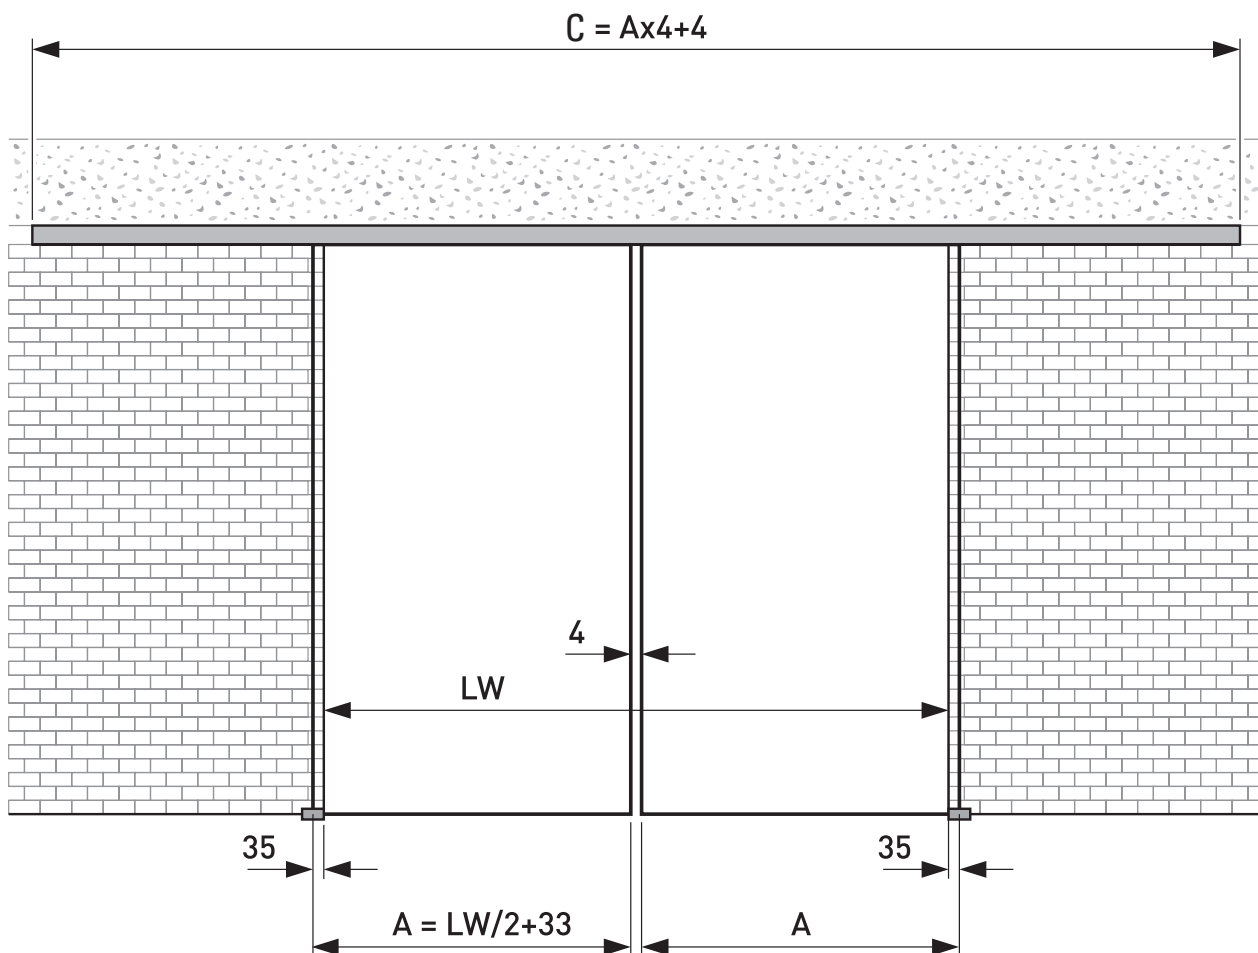

Tak- och väggmontage, dubbeldörrar, kompletta set för dörrar upp till 3996 mm eller 5996 mm bredd.

Kompletta set, takmontage, dubbeldörrar

Kompletta set 3996 mm, rundad täcklist

Dubbeldörr, profillängd 3996 mm

Komplett set innehåller:
2x Comfort Stop + Auto Close
1x övre löpskena takmontage
1x rundad täcklist
2x tillbehörset II „rundad täcklist“
inkl. 4 rullenheter

Art. nr.	Komplett set	Utförande
BO 52 144 18	5A	Aluminium
BO 52 144 19	5B	Rostfritt utseende

Kompletta set 3996 mm, plan täcklist

Dubbeldörr, profillängd 3996 mm

Komplett set innehåller:
2x Comfort Stop + Auto Close
1x övre löpskena takmontage
1x plan täcklist
2x tillbehörset II „plan täcklist“
inkl. 4 rullenheter

Art. nr.	Komplett set	Utförande
BO 52 144 34	5C	Aluminium
BO 52 144 35	5D	Rostfritt utseende

Kompletta set 5996 mm, rundad täcklist

Dubbeldörr, profillängd 5996 mm

Komplett set innehåller:
2x Comfort Stop + Auto Close
1x övre löpskena takmontage
1x rundad täcklist
2x tillbehörset II „rundad täcklist“
inkl. 4 rullenheter

Art. nr.	Komplett set	Utförande
BO 52 144 20	6A	Aluminium
BO 52 144 21	6B	Rostfritt utseende

Kompletta set 5996 mm, plan täcklist

Dubbeldörr, profillängd 5996 mm

Komplett set innehåller:
2x Comfort Stop + Auto Close
1x övre löpskena takmontage
1x plan täcklist
2x tillbehörset II „plan täcklist“
inkl. 4 rullenheter

Art. nr.	Komplett set	Utförande
BO 52 144 36	6C	Aluminium
BO 52 144 37	6D	Rostfritt utseende