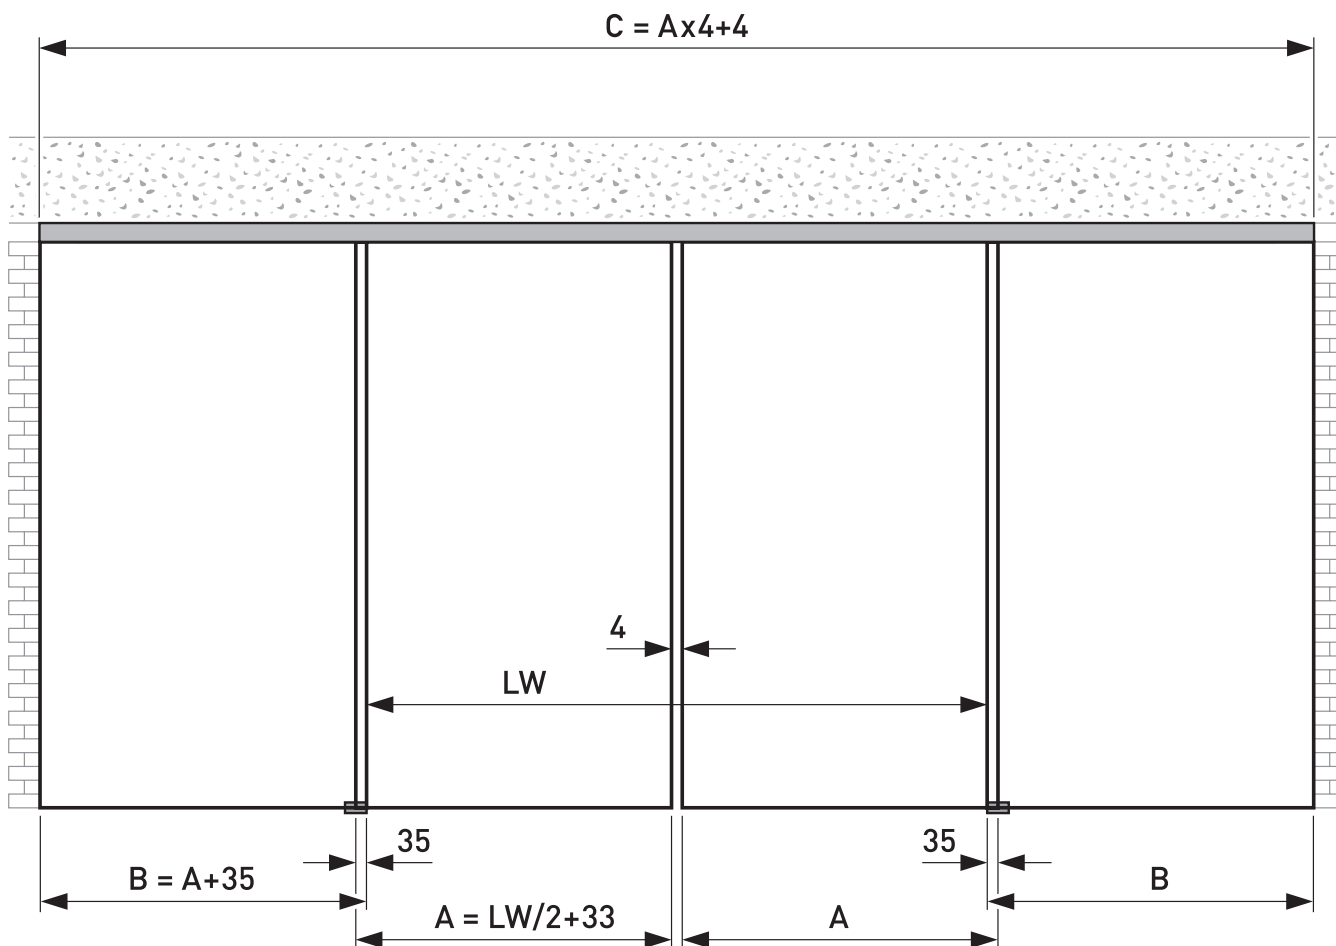

Tak- och väggmontage, dubbeldörrar, kompletta set för dörrar upp till 3996 mm eller 5996 mm bredd.

Kompletta set, takmontage med sidoljus, dubbeldörrar

Kompletta set 3996 mm, rundad täcklist

Dubbeldörr, profillängd 3996 mm

Komplett set innehåller:
2x Comfort Stop + Auto Close
1x övre löpskena takmontage
1x rundad täcklist för sidoljus
2x tillbehörset II „rundad täcklist“
inkl. 4 rullenheter

Art. nr.	Komplett set	Utförande
BO 52 144 74	37	Aluminium
BO 52 144 75	38	Rostfritt utseende

Kompletta set 3996 mm, plan täcklist

Dubbeldörr, profillängd 3996 mm

Komplett set innehåller:
2x Comfort Stop + Auto Close
1x övre löpskena takmontage
1x plan täcklist för sidoljus
2x tillbehörset II „plan täcklist“
inkl. 4 rullenheter

Art. nr.	Komplett set	Utförande
BO 52 144 82	45	Aluminium
BO 52 144 83	46	Rostfritt utseende

Kompletta set 5996 mm, rundad täcklist

Dubbeldörr, profillängd 5996 mm

Komplett set innehåller:
2x Comfort Stop + Auto Close
1x övre löpskena takmontage
1x rundad täcklist för sidoljus
2x tillbehörset II „rundad täcklist“
inkl. 4 rullenheter

Art. nr.	Komplett set	Utförande
BO 52 144 76	39	Aluminium
BO 52 144 77	40	Rostfritt utseende

Kompletta set 5996 mm, plan täcklist

Dubbeldörr, profillängd 5996 mm

Komplett set innehåller:
2x Comfort Stop + Auto Close
1x övre löpskena takmontage
1x plan täcklist för sidoljus
2x tillbehörset II „plan täcklist“
inkl. 4 rullenheter

Art. nr.	Komplett set	Utförande
BO 52 144 84	47	Aluminium
BO 52 144 85	48	Rostfritt utseende