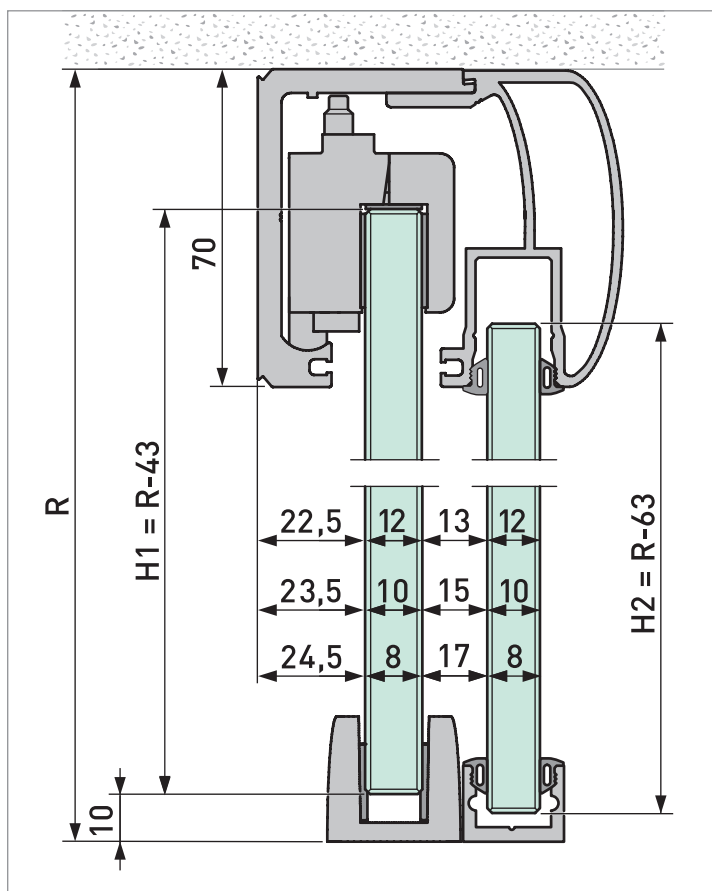

Beräkningsdata för takmontage (med sidoljus)

R = takhöjd

LW = dagmått bredd

A = bredd på glasskjutdörr

H1 = höjd på glasskjutdörr

B = bredd på sidoljus

H2 = höjd på sidoljus

C = längd på löpskena

Bestämmande av glashöjd:

H1 = R - 43 (skjutdörr)

H2 = R - 63 (sidoljus)

Bestämmande av glasbredd:

A = LW + 35 (enkel skjutdörr)

A = LW/2 + 33 (två skjutdörrar)

B = A + 35 (fast glasning, en eller två)