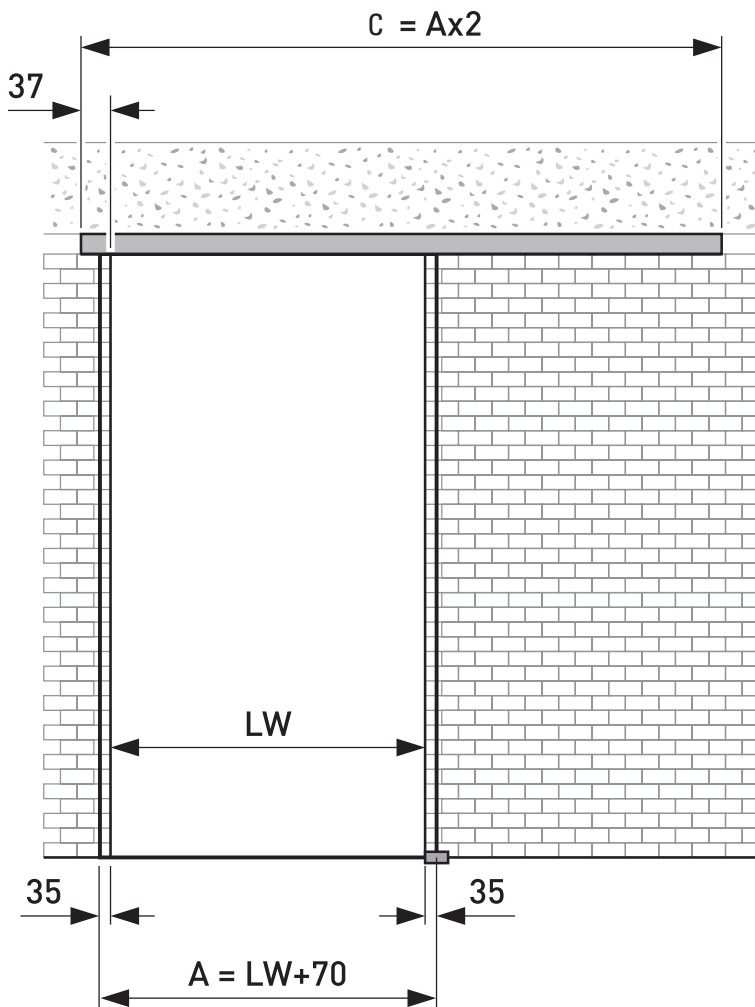

Tak- och väggmontage, enkeldörr, kompletta set för dörrar upp till 1996 mm eller 2996 mm bredd.

Viktigt: För skjutdörrar upp till 80 kg, minsta dörrbredd: 720 mm

Rekommenderas: borstlist (se sid 14)

Kompletta set, takmontage, enkeldörr

Kompletta set 1996 mm, rundad täcklist

Enkeldörr, profillängd 1996 mm

Komplett set innehåller:
1x Comfort Stop + Auto Close
1x övre löpskena takmontage
1x rundad täcklist
1x tillbehörsset II „rundad täcklist“
inkl. 2 rullenheter

Art. nr.	Komplett set	Utförande
B0 52 144 10	1A	Aluminium
B0 52 144 11	1B	Rostfritt utseende

Kompletta set 1996 mm, plan täcklist

Enkeldörr, profillängd 1996 mm

Komplett set innehåller:
1x Comfort Stop + Auto Close
1x övre löpskena takmontage
1x plan täcklist
1x tillbehörsset II „plan täcklist“
inkl. 2 rullenheter

Art. nr.	Komplett set	Utförande
B0 52 144 26	1C	Aluminium
B0 52 144 27	1D	Rostfritt utseende

Kompletta set 2996 mm, rundad täcklist

Enkeldörr, profillängd 2996 mm

Komplett set innehåller:
1x Comfort Stop + Auto Close
1x övre löpskena takmontage
1x rundad täcklist
1x tillbehörsset II „rundad täcklist“
inkl. 2 rullenheter

Art. nr.	Komplett set	Utförande
B0 52 144 12	2A	Aluminium
B0 52 144 13	2B	Rostfritt utseende

Kompletta set 2996 mm, plan täcklist

Enkeldörr, profillängd 2996 mm

Komplett set innehåller:
1x Comfort Stop + Auto Close
1x övre löpskena takmontage
1x plan täcklist
1x tillbehörsset II „plan täcklist“
inkl. 2 rullenheter

Art. nr.	Komplett set	Utförande
B0 52 144 28	2C	Aluminium
B0 52 144 29	2D	Rostfritt utseende