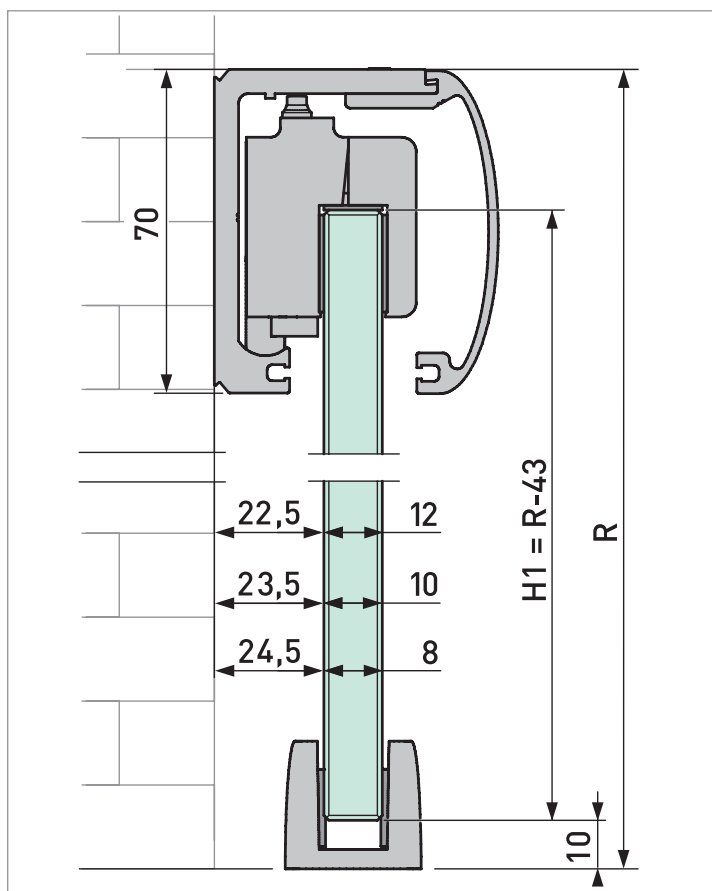

Beräkningsdata för tak-, väggmontage (utan fast glasning)

R = takhöjd

LW = dagmått bredd

A = bredd på glasskjutdörr

H = höjd på glasskjutdörr

B = längd på löpskena

Bestämmande av glashöjd:

$$H = R - 43$$

Bestämmande av glasbredd:

$$A = LW + 70 \text{ (enkeldörr)}$$

$$A = LW/2 + 33 \text{ (dubbeldörr)}$$