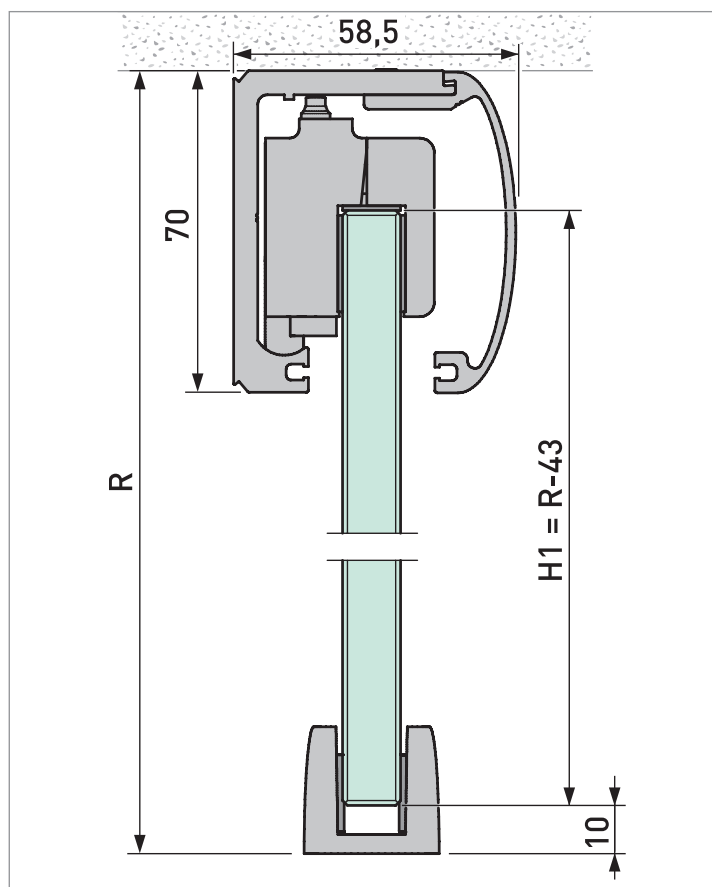

## Beräkningsdata för tak-, väggmontage (utan fast glasning)

R = takhöjd

LW = dagmått bredd

A = bredd på glasskjutdörr

H = höjd på glasskjutdörr

B = längd på löpskena

Bestämmande av glashöjd:

$$H = R - 43$$

Bestämmande av glasbredd:

$$A = LW + 70 \text{ (enkeldörr)}$$

$$A = LW/2 + 33 \text{ (dubbeldörr)}$$