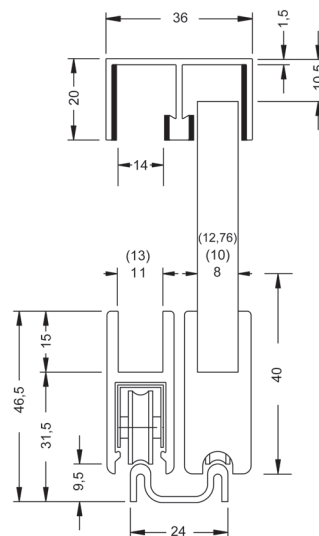

Glasmått och profiluträkning

robustus

Glasmått = installationshöjd - 42 mm (exkl. packningsprofil)

L = dagöppning · x = längd på vagnbeslagsskena · b = bredd lucka / glasbredd · Överlappning: 32 mm