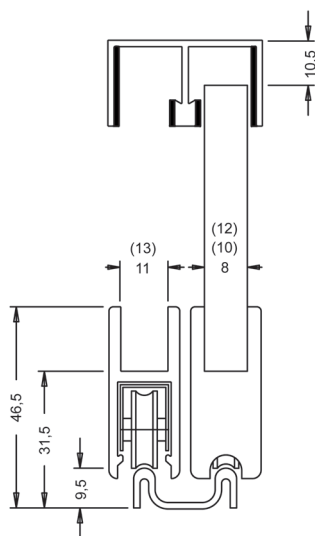

Glasmått och profiluträkning

robustus

Glasmått = installationshöjd - 42 mm (exkl. packningsprofil)

L = dagöppning · x = längd på vagnbeslagsskena · b = bredd lucka / glasbredd · Överlappning: 32 mm