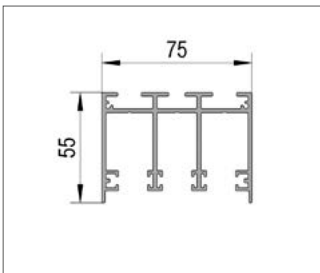

Bij de FloorTrack bovenrail kan in elk geleidingskanaal worden geboord voor de montage. Het plaatsen van de hybride borstelafdichtingen zorgt voor een stabiele en trillingsvrije loop van de deuren.

- De FloorTrack borstelafdichting BO 5900008 is vereist. Voor open zijtoepassing is de FloorTrack eindkappenset vereist.
- Glasdikte gehard 10 mm
- Materiaal aluminium

TOEPASSING	LENGTE	OPPERVLAK	ART. NR.	VE
3 deuren	3.000 mm	E6/C0 geanodiseerd aluminium	BO 5903011	1x
3 deuren	3.000 mm	Wit - RAL 9010	BO 5903012	1x
3 deuren	3.000 mm	Antraciet - RAL 7016	BO 5903013	1x

TOEPASSING	LENGTE	OPPERVLAK	ART. NR.	VE
4 deuren	3.000 mm	E6/C0 geanodiseerd aluminium	BO 5903021	1x
4 deuren	3.000 mm	Wit - RAL 9010	BO 5903022	1x
4 deuren	3.000 mm	Antraciet - RAL 7016	BO 5903023	1x

TOEPASSING	LENGTE	OPPERVLAK	ART. NR.	VE
5 deuren	3.000 mm	E6/C0 geanodiseerd aluminium	BO 5903031	1x
5 deuren	3.000 mm	Wit - RAL 9010	BO 5903032	1x
5 deuren	3.000 mm	Antraciet - RAL 7016	BO 5903033	1x