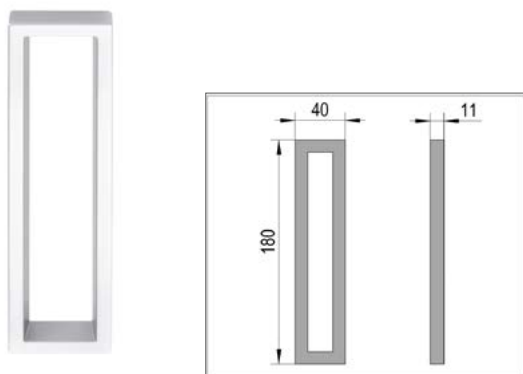

Handgrepen

Komgreep hoekig open zelfklevend