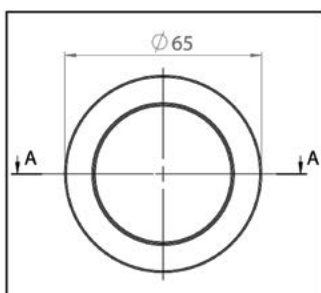

Handgrepen

Komgreep hoekig open zelfklevend

Klassieke zelfklevende komgreep. De komgreep is bijzonder geschikt voor glazen schuifdeuren.

- Dubbelzijdig 3M plakband voorgemonteerd

MATERIAAL	OPPERVLAK	ART. NR.	VE
Aluminium	E6/C0 geanodiseerd aluminium	BO 5113767	1x
Aluminium	Wit	BO 5113768	1x
Aluminium	Zwart	BO 5113769	1x

Komgreep hoekig open zelfklevend

Klassieke zelfklevende komgreep. De komgreep is bijzonder geschikt voor glazen schuifdeuren.

- B = 60 mm / b = 35 mm / D = 9 mm

MATERIAAL	OPPERVLAK	ART. NR.	VE
Aluminium	E6/C0 geanodiseerd aluminium	BO 5113770	1x

- B = 60 mm / b = 40 mm / D = 8 mm

MATERIAAL	OPPERVLAK	ART. NR.	VE
Roestvrij staal AISI 304	geborsteld	BO 5113778	1x

Komgreep rond gesloten

- Breedte (ø) 65 mm
- Diepte (H) 7 mm
- Glasdikte 8 - 10 mm
- Glasgat ø 50 mm

MATERIAAL	OPPERVLAK	ART. NR.	VE
Roestvrij staal AISI 304	geborsteld	BO 5214217N	1x
Aluminium	E6/C0 geanodiseerd aluminium	BO 5214218N	1x
Aluminium	Zwart E6 C35	BO 5214219N	1x