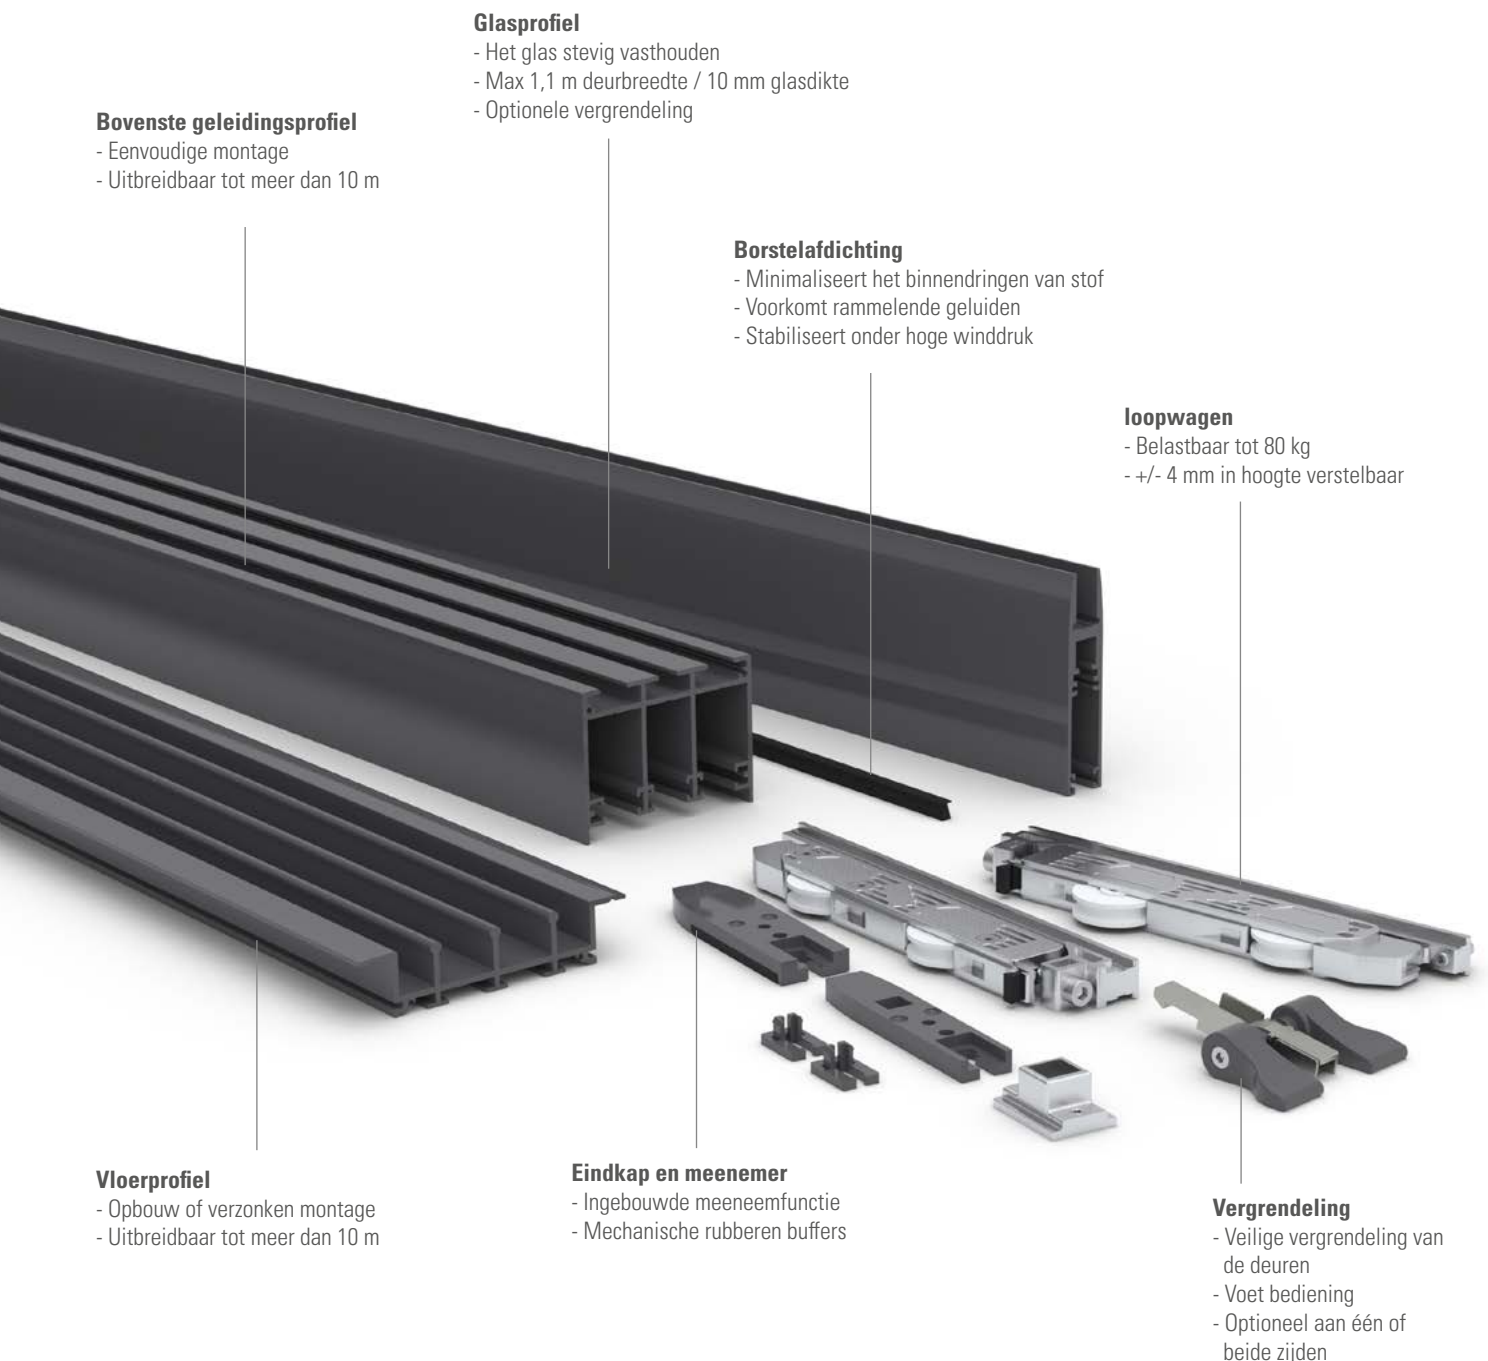

Elegante balkon- en terrasbeglazing

FloorTrack

Buiten zijn – zonder buiten te zijn

BUITEN ZIJN – ZONDER BUITEN TE ZIJN

Hoe werkt dit? Met het nieuwe vloergeleide schuifdeursysteem van Bohle. Of het nu voor de serre is of voor een praktische terrasafdeling in de horeca: met FloorTrack creëer je een mobiele en transparante scheidingswand die binnen en buiten elegant van elkaar scheidt.

FLOORTRACK

FloorTrack varianten

5 – 7

FloorTrack onderdelen

8 – 14

AANVULLENDE ARTIKELEN

Handgrepen

15

Gereedschap, schoonmaken en hanteren

16 – 19

FloorTrack

Met FloorTrack kunnen zowel smalle als brede glazen schuifdeuren worden gerealiseerd: Enerzijds kunnen de vloerprofielen individueel worden ingekort, anderzijds kunnen ze met behulp van verbindingselementen worden samengevoegd tot een totale breedte van meer dan 10 meter. Zo ontstaan indrukwekkende glazen puien in een moderne stijl.

Omdat de afzonderlijke glasplaten van 10 mm gehard veiligheidsglas een vangfunctie hebben, kan de open scheidingswand in een handomdraai worden gesloten. Met de drie afwerkingen wit, antracietgrijs en geanodiseerd aluminium past FloorTrack perfect in elke omgeving. Het hoogwaardige beslag is geanodiseerd of gepoedercoat en biedt zo de corrosiebescherming die nodig is voor gebruik buitenshuis. Bijzonder praktisch voor installatie: de hoogteverstelling garandeert een perfecte uitlijning van het glas.