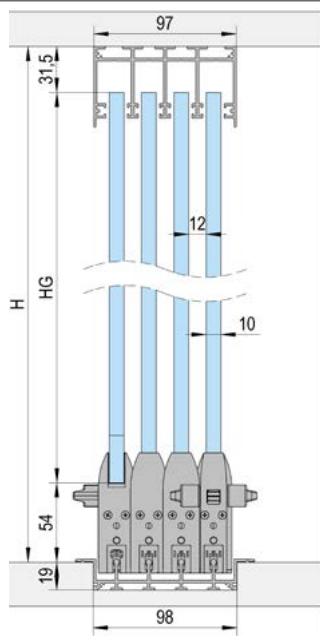

* Alternatief voor elkaar

FLOORTRACK 4 DEUREN

A

Montage met opbouw rail / 4-vleugelig

B

Montage met verzonken onderrail / 4-vleugelig

C

Montage met verzonken onderrail met zijprofielen / 4-vleugelig