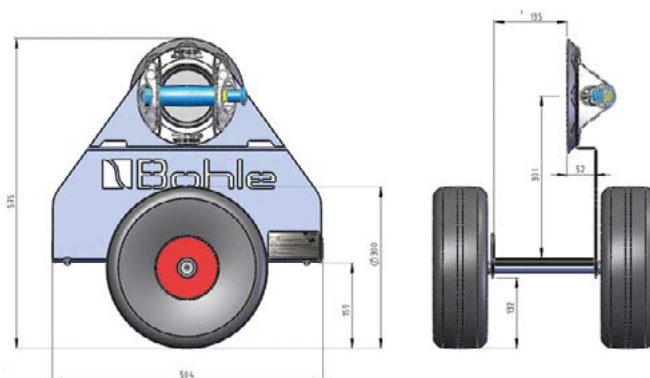

- Laadvermogen tot 300 kg
- Minimale dikte van te transporteren materiaal 3 mm
- Maximale hoogte van te transporteren materiaal 2.000 mm
- Maximale lengte van te transporteren materiaal 3.000 mm

ART. NR.	VE
BO 680.0	1x