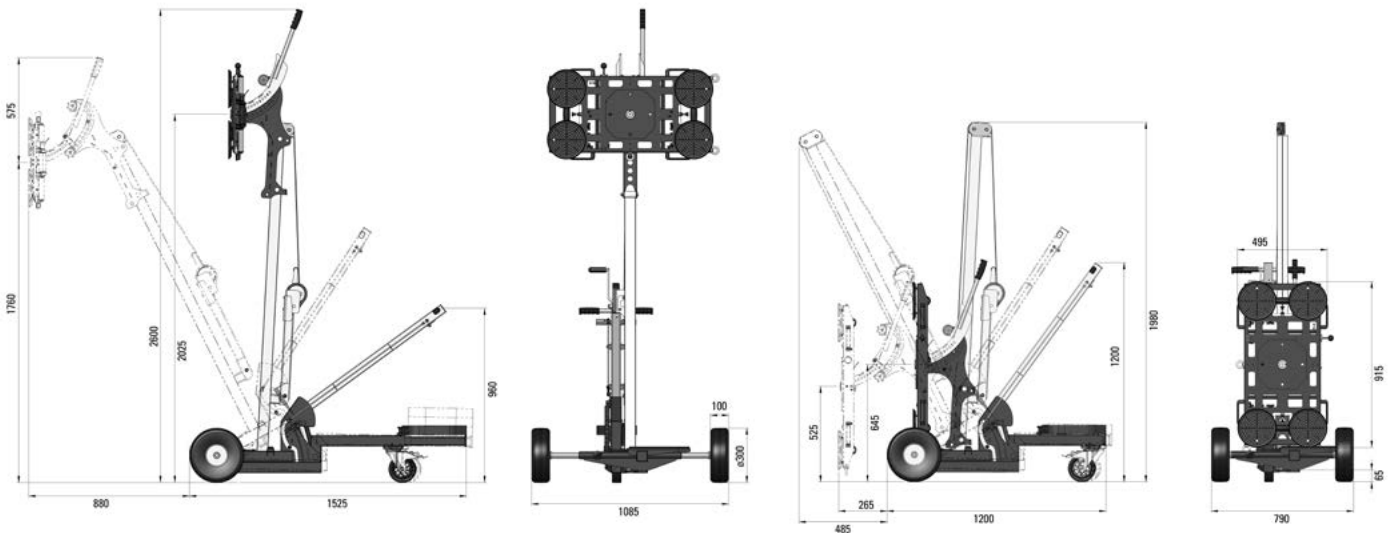

ART. NR.	VE
BO 680.0	1x

Liftmaster B1 hefapparaat

BESCHRIJVING	ART. NR.
Manuele hefinrichting	BO 88.01
Aantal zuigschijven	4
Draaien	handmatig 360 °
Kantelen	handmatig 90 °

i handmatig pompen · lengte 1.200 mm · hoogte 1.950 mm · breedte 800 mm (met uitgetrokken assen om de baan 1,1 m te verbreden) · inclusief hefsysteem: kan 360° worden gedraaid · kan zeer eenvoudig worden verwijderd en afzonderlijk op de kraan worden gebruikt · heeft een 2-circuit systeem met 4 zuigschijven · is zeer plat en compact · Heeft een manometer voor vacuümcontrole · Opwekken van het vacuüm door handpomp, dus altijd klaar voor gebruik (batterijen hoeven niet te worden opgeladen) · Gewicht van de hefunite ca. 22 kg