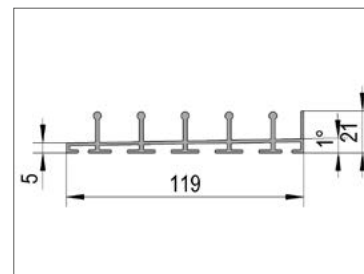

Opbouw onderrail