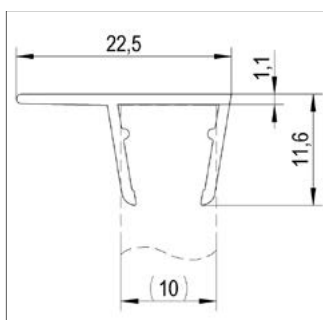

FloorTrack afdekkappen sets

De FloorTrack afdekkapset bestaat uit één afdekkap voor het opbouw vloerprofiel en één afdekkap voor het bovengeleidingsprofiel en is alleen nodig voor open zijden zonder muurprofiel.

- Materiaal aluminium

TOEPASSING	OPPERVLAK	ART. NR.	VE
3 deuren	E6/C0 geanodiseerd aluminium	BO 5900021	1x

TOEPASSING	OPPERVLAK	ART. NR.	VE
4 deuren	E6/C0 geanodiseerd aluminium	BO 5900022	1x

TOEPASSING	OPPERVLAK	ART. NR.	VE
5 deuren	E6/C0 geanodiseerd aluminium	BO 5900023	1x

FloorTrack afdichting tussen deurvleugels

Deze optionele FloorTrack-afdichting zorgt voor een extra afdichting tussen de deurvleugels voor een betere bescherming tegen wind en stof. De afdichting wordt eenvoudig op de rand van het glas geschoven.

- Glasdikte 10 mm
- Polyvinylchloride (PVC)

TOEPASSING	LENGTE	KLEUR	ART. NR.	VE
Alle toepassingen	3.000 mm	transparant	BO 5900009	1x