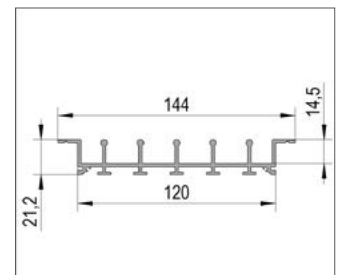

De verzonken versie van de FloorTrack onderrail maakt installatie op maaiveldniveau mogelijk, waarbij de onderrail volledig in de vloer verdwijnt. Als alternatief kan deze rail bovenop worden gemonteerd en voorzien van zijdelingse oprijprofielen als extra barrièrevrije oplossing.

- Voor opbouwinstallatie zijn oprijprofielen aan de zijkant nodig.
- Materiaal aluminium

TOEPASSING	LENGTE	OPPERVLAK	ART. NR.	VE
3 deuren	3.000 mm	E6/C0 geanodiseerd aluminium	BO 5903071	1x
3 deuren	3.000 mm	Wit - RAL 9010	BO 5903072	1x
3 deuren	3.000 mm	Antracietgrijs RAL 7016	BO 5903073	1x

TOEPASSING	LENGTE	OPPERVLAK	ART. NR.	VE
4 deuren	3.000 mm	E6/C0 geanodiseerd aluminium	BO 5903081	1x
4 deuren	3.000 mm	Wit - RAL 9010	BO 5903082	1x
4 deuren	3.000 mm	Antracietgrijs RAL 7016	BO 5903083	1x

TOEPASSING	LENGTE	OPPERVLAK	ART. NR.	VE
5 deuren	3.000 mm	E6/C0 geanodiseerd aluminium	BO 5903091	1x
5 deuren	3.000 mm	Wit - RAL 9010	BO 5903092	1x
5 deuren	3.000 mm	Antracietgrijs RAL 7016	BO 5903093	1x