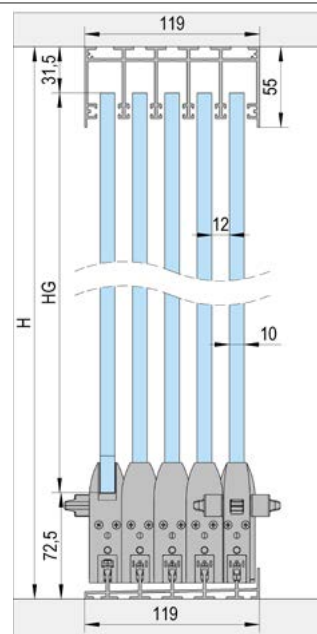

Installatievarianten

FLOORTRACK 5 DEUREN

A

Montage met opbouw rail / 5-vleugelig

B