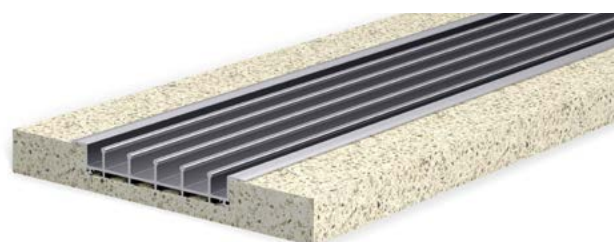

Verzonken onderrail