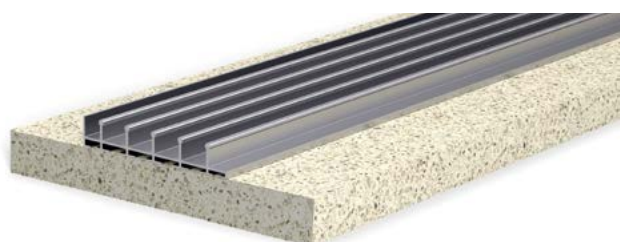

Opbouw onderrail