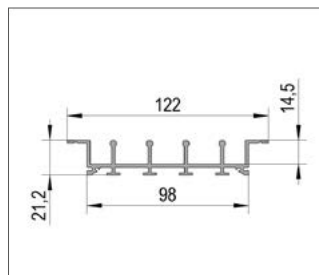

De verzonken versie van de FloorTrack onderrail maakt installatie op maaiveldniveau mogelijk, waarbij de onderrail volledig in de vloer verdwijnt. Als alternatief kan deze rail bovenop worden gemonteerd en voorzien van zijdelingse oprijprofielen als extra barrièrevrije oplossing.

- Voor opbouwinstallatie zijn oprijprofielen aan de zijkant nodig.
- Materiaal aluminium

TOEPASSING	LENGTE	OPPERVLAK	ART. NR.	VE
3 deuren	3.000 mm	E6/C0 geanodiseerd aluminium	BO 5903071	1x
3 deuren	3.000 mm	Wit - RAL 9010	BO 5903072	1x
3 deuren	3.000 mm	Antracietgrijs RAL 7016	BO 5903073	1x

TOEPASSING	LENGTE	OPPERVLAK	ART. NR.	VE
4 deuren	3.000 mm	E6/C0 geanodiseerd aluminium	BO 5903081	1x
4 deuren	3.000 mm	Wit - RAL 9010	BO 5903082	1x
4 deuren	3.000 mm	Antracietgrijs RAL 7016	BO 5903083	1x

TOEPASSING	LENGTE	OPPERVLAK	ART. NR.	VE
5 deuren	3.000 mm	E6/C0 geanodiseerd aluminium	BO 5903091	1x
5 deuren	3.000 mm	Wit - RAL 9010	BO 5903092	1x
5 deuren	3.000 mm	Antracietgrijs RAL 7016	BO 5903093	1x