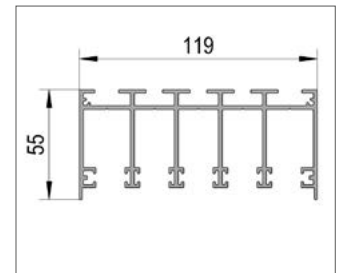

Bij de FloorTrack bovenrail kan in elk geleidingskanaal worden geboord voor de montage. Het plaatsen van de hybride borstelafdichtingen zorgt voor een stabiele en trillingsvrije loop van de deuren.

- De FloorTrack borstelafdichting BO 5900008 is vereist. Voor open zijtoepassing is de FloorTrack eindkappenset vereist.
- Glasdikte gehard 10 mm
- Materiaal aluminium

TOEPASSING	LENGTE	OPPERVLAK	ART. NR.	VE
3 deuren	3.000 mm	E6/C0 geanodiseerd aluminium	BO 5903011	1x
3 deuren	3.000 mm	Wit - RAL 9010	BO 5903012	1x
3 deuren	3.000 mm	Antraciet - RAL 7016	BO 5903013	1x

TOEPASSING	LENGTE	OPPERVLAK	ART. NR.	VE
4 deuren	3.000 mm	E6/C0 geanodiseerd aluminium	BO 5903021	1x
4 deuren	3.000 mm	Wit - RAL 9010	BO 5903022	1x
4 deuren	3.000 mm	Antraciet - RAL 7016	BO 5903023	1x

TOEPASSING	LENGTE	OPPERVLAK	ART. NR.	VE
5 deuren	3.000 mm	E6/C0 geanodiseerd aluminium	BO 5903031	1x
5 deuren	3.000 mm	Wit - RAL 9010	BO 5903032	1x
5 deuren	3.000 mm	Antraciet - RAL 7016	BO 5903033	1x