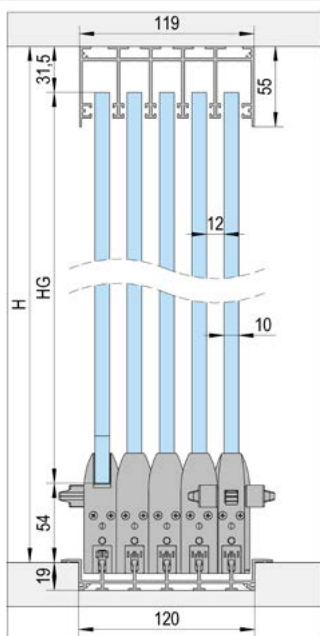

* Alternatief voor elkaar

Installatievarianten

FLOORTRACK 5 DEUREN

A

Montage met opbouw rail / 5-vleugelig

B

Montage met verzonken onderrail / 5-vleugelig

C