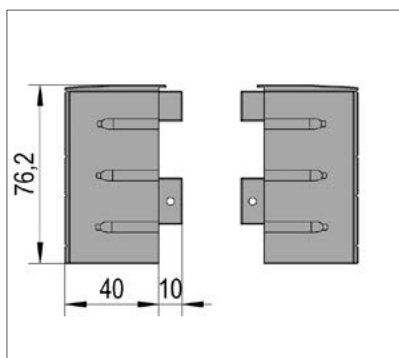

- Aftrek voor opbouw vloerprofiel: 40 mm per zijde
- Dit eindstuk is alleen nodig bij een opbouw vloerprofiel in combinatie met wandprofielen.
- Materiaal kunststof

TOEPASSING	KLEUR	ART. NR.	VE
3 deuren	Wit	BO 5900011	2x
3 deuren	Zwart	BO 5900014	2x
3 deuren	Grijs	BO 5900017	2x

TOEPASSING	KLEUR	ART. NR.	VE
4 deuren	Wit	BO 5900012	2x
4 deuren	Zwart	BO 5900015	2x
4 deuren	Grijs	BO 5900018	2x

TOEPASSING	KLEUR	ART. NR.	VE
5 deuren	Wit	BO 5900013	2x
5 deuren	Zwart	BO 5900016	2x
5 deuren	Grijs	BO 5900019	2x