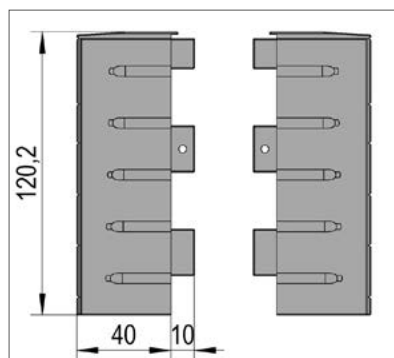

- Aftrek voor opbouw vloerprofiel: 40 mm per zijde
- Dit eindstuk is alleen nodig bij een opbouw vloerprofiel in combinatie met wandprofielen.
- Materiaal kunststof

TOEPASSING	KLEUR	ART. NR.	VE
3 deuren	Wit	BO 5900011	2x
3 deuren	Zwart	BO 5900014	2x
3 deuren	Grijs	BO 5900017	2x

TOEPASSING	KLEUR	ART. NR.	VE
4 deuren	Wit	BO 5900012	2x
4 deuren	Zwart	BO 5900015	2x
4 deuren	Grijs	BO 5900018	2x

TOEPASSING	KLEUR	ART. NR.	VE
5 deuren	Wit	BO 5900013	2x
5 deuren	Zwart	BO 5900016	2x
5 deuren	Grijs	BO 5900019	2x