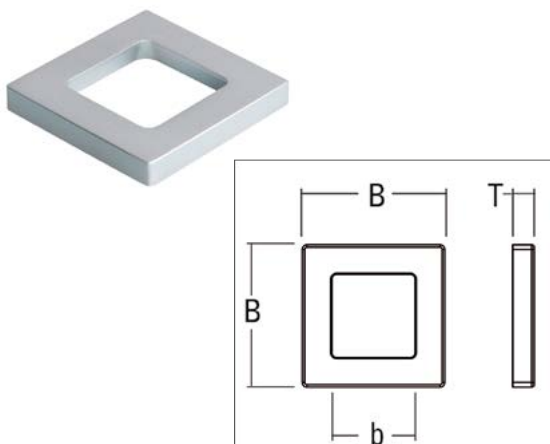

Komgreep hoekig open zelfklevend

Klassieke zelfklevende komgreep. De komgreep is bijzonder geschikt voor glazen schuifdeuren.

- B = 60 mm / b = 35 mm / D = 9 mm

MATERIAAL	OPPERVLAK	ART. NR.	VE
Aluminium	E6/C0 geanodiseerd aluminium	BO 5113770	1x

- B = 60 mm / b = 40 mm / D = 8 mm

MATERIAAL	OPPERVLAK	ART. NR.	VE
Roestvrij staal AISI 304	geborsteld	BO 5113778	1x

Komgreep rond gesloten

- Breedte (ø) 65 mm
- Diepte (H) 7 mm
- Glasdikte 8 - 10 mm
- Glasgat ø 50 mm

MATERIAAL	OPPERVLAK	ART. NR.	VE
Roestvrij staal AISI 304	geborsteld	BO 5214217N	1x
Aluminium	E6/C0 geanodiseerd aluminium	BO 5214218N	1x
Aluminium	Zwart E6 C35	BO 5214219N	1x