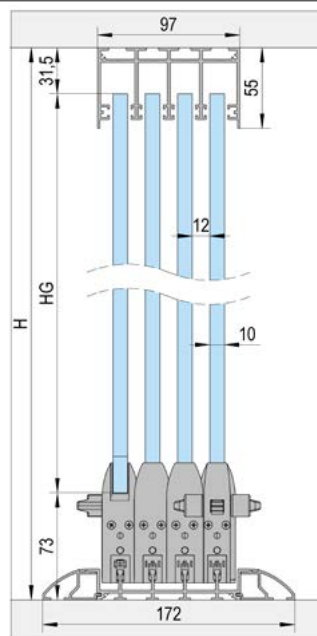

* Alternatief voor elkaar

FLOORTRACK 4 DEUREN

A

Montage met opbouw rail / 4-vleugelig

B

Montage met verzonken onderrail / 4-vleugelig

C

Montage met verzonken onderrail met zijprofielen / 4-vleugelig