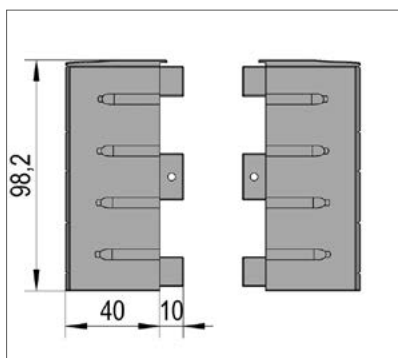

- Aftrek voor opbouw vloerprofiel: 40 mm per zijde
- Dit eindstuk is alleen nodig bij een opbouw vloerprofiel in combinatie met wandprofielen.
- Materiaal kunststof

TOEPASSING	KLEUR	ART. NR.	VE
3 deuren	Wit	BO 5900011	2x
3 deuren	Zwart	BO 5900014	2x
3 deuren	Grijs	BO 5900017	2x

TOEPASSING	KLEUR	ART. NR.	VE
4 deuren	Wit	BO 5900012	2x
4 deuren	Zwart	BO 5900015	2x
4 deuren	Grijs	BO 5900018	2x

TOEPASSING	KLEUR	ART. NR.	VE
5 deuren	Wit	BO 5900013	2x
5 deuren	Zwart	BO 5900016	2x
5 deuren	Grijs	BO 5900019	2x