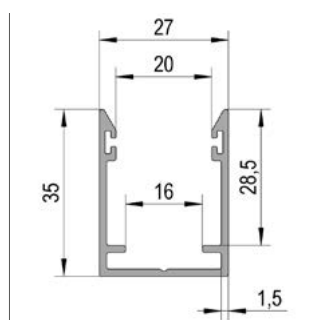

TOEPASSING	LENGTE	OPPERVLAK	ART. NR.	VE
Alle toepassingen	3.000 mm	E6/C0 geanodiseerd aluminium	BO 5913031	1x
Alle toepassingen	3.000 mm	Wit - RAL 9010	BO 5913032	1x
Alle toepassingen	3.000 mm	Antraciet - RAL 7016	BO 5913033	1x