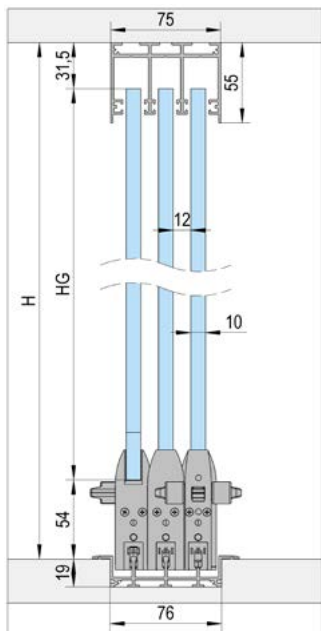

FLOORTRACK 3 DEUREN

A

Montage met opbouw rail / 3-vleugelig

B

Montage met verzonken onderrail / 3-vleugelig

C

Montage met verzonken onderrail met zijprofielen / 3-vleugelig

ARTIKEL	ALUKLEUR (ART. NR.)	WIT (ART. NR.)	ANTRACIET (ART. NR.)	A	B	C
Onderrail opbouw (3 m)	BO 5903041	BO 5903042	BO 5903043	1x		
Onderrail verzonken (3 m)	BO 5903071	BO 5903072	BO 5903073		1x	1x
Bovenrail (3 m)	BO 5903011	BO 5903012	BO 5903013	1x	1x	1x
Zijprofiel onderrail (3 m)	BO 5913011	BO 5913012	BO 5913013			2x
Glasprofiel (3 m)	BO 5913021	BO 5913022	BO 5913023	1x	1x	1x
Wandprofiel (3 m)	BO 5913031	BO 5913032	BO 5913033	2x	2x	2x
Accessoireset deurblad A (met vergrendeling)*	BO 5900001	BO 5900002	BO 5900024	2x	2x	2x
Accessoireset deurblad A1 (zonder grendel)*	BO 5900005	BO 5900006	BO 5900026	2x	2x	2x
Accessoireset deurblad B	BO 5900003	BO 5900004	BO 5900025	1x	1x	1x
Eindstuk	BO 5900017	BO 5900011	BO 5900014	2x		
Borstelafdichting wand/glas profiel (25 m)	BO 5900007	BO 5900007	BO 5900007	1x	1x	1x
Borstelafdichting bovenrail(20 m)	BO 5900008	BO 5900008	BO 5900008	1x	1x	1x
Floortrack tape (5,5 m)	BO 5900010	BO 5900010	BO 5900010	1x	1x	1x