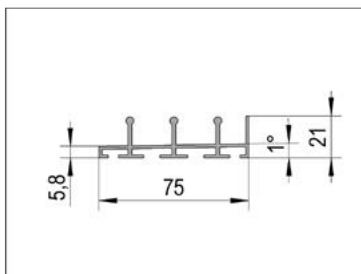

Opbouw onderrail