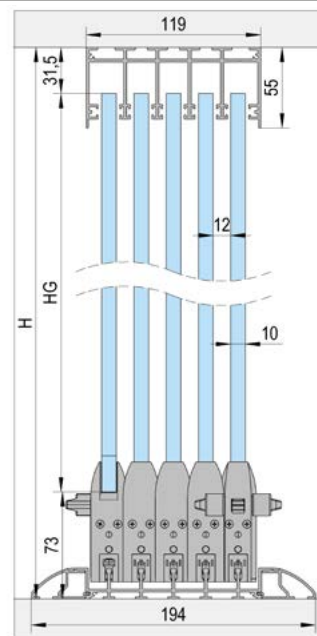

* Alternatief voor elkaar

Installatievarianten

FLOORTRACK 5 DEUREN

A

Montage met opbouw rail / 5-vleugelig

B

Montage met verzonken onderrail / 5-vleugelig

C

Montage met verzonken onderrail met zijprofielen / 5-vleugelig

ARTIKEL	ALUKLEUR (ART. NR.)	WIT (ART. NR.)	ANTRACIET (ART. NR.)	A	B	C
Onderrail opbouw (3 m)	BO 5903061	BO 5903062	BO 5903063	2x		
Onderrail verzonken (3 m)	BO 5903091	BO 5903092	BO 5903093		2x	2x
Bovenrail (3 m)	BO 5903031	BO 5903032	BO 5903033	2x	2x	2x
Zijprofiel onderrail (3 m)	BO 5913011	BO 5913012	BO 5913013			4x
Glasprofiel (3 m)	BO 5913021	BO 5913022	BO 5913023	2x	2x	2x
Wandprofiel (3 m)	BO 5913031	BO 5913032	BO 5913033	2x	2x	2x
Accessoireset deurblad A (met vergrendeling)*	BO 5900001	BO 5900002	BO 5900024	2x	2x	2x
Accessoireset deurblad A1 (zonder grendel)*	BO 5900005	BO 5900006	BO 5900026	2x	2x	2x
Accessoireset deurblad B	BO 5900003	BO 5900004	BO 5900025	3x	3x	3x
Eindstuk	BO 5900019	BO 5900013	BO 5900016	2x		
Borstelafdichting wand/glas profiel (25 m)	BO 5900007	BO 5900007	BO 5900007	1x	1x	1x
Borstelafdichting bovenrail (20 m)	BO 5900008	BO 5900008	BO 5900008	3x	3x	3x
Floortrack tape (5,5 m)	BO 5900010	BO 5900010	BO 5900010	1x	1x	1x
Verbindingsplaten (10 stuks)	BO 5900020	BO 5900020	BO 5900020	1x	1x	1x