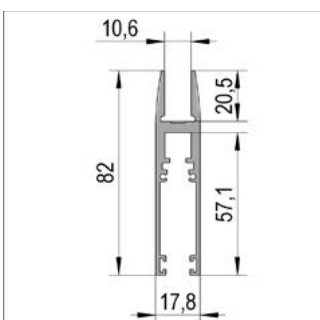

FloorTrack bovenrail

Bij de FloorTrack bovenrail kan in elk geleidingskanaal worden geboord voor de montage. Het plaatsen van de hybride borstelafdichtingen zorgt voor een stabiele en trillingsvrije loop van de deuren.

- De FloorTrack borstelafdichting BO 5900008 is vereist. Voor open zijtoepassing is de FloorTrack eindkappenset vereist.
- Glasdikte gehard 10 mm
- Materiaal aluminium

TOEPASSING	LENGTE	OPPERVLAK	ART. NR.	VE
3 deuren	3.000 mm	E6/C0 geanodiseerd aluminium	BO 5903011	1x
3 deuren	3.000 mm	Wit - RAL 9010	BO 5903012	1x
3 deuren	3.000 mm	Antraciet - RAL 7016	BO 5903013	1x

TOEPASSING	LENGTE	OPPERVLAK	ART. NR.	VE
4 deuren	3.000 mm	E6/C0 geanodiseerd aluminium	BO 5903021	1x
4 deuren	3.000 mm	Wit - RAL 9010	BO 5903022	1x
4 deuren	3.000 mm	Antraciet - RAL 7016	BO 5903023	1x

TOEPASSING	LENGTE	OPPERVLAK	ART. NR.	VE
5 deuren	3.000 mm	E6/C0 geanodiseerd aluminium	BO 5903031	1x
5 deuren	3.000 mm	Wit - RAL 9010	BO 5903032	1x
5 deuren	3.000 mm	Antraciet - RAL 7016	BO 5903033	1x

FloorTrack glasprofiel

Het H-vormige FloorTrack glasprofiel wordt met de FloorTrack tape aan de onderkant van elke deur gemonteerd hierin worden de loopwagens gemonteerd..

- De FloorTrack tape BO 5900010 is nodig voor bevestiging op het glas
- De FloorTrack borstelafdichting BO 5900007 is ook nodig
- Maximale afmetingen deurblad (BxH): 1.100 x 3000 mm
- Glasdikte tape 10 mm
- Materiaal aluminium

TOEPASSING	LENGTE	OPPERVLAK	ART. NR.	VE
Alle toepassingen	3.000 mm	E6/C0 geanodiseerd aluminium	BO 5913021	1x
Alle toepassingen	3.000 mm	Wit - RAL 9010	BO 5913022	1x
Alle toepassingen	3.000 mm	Antraciet - RAL 7016	BO 5913023	1x