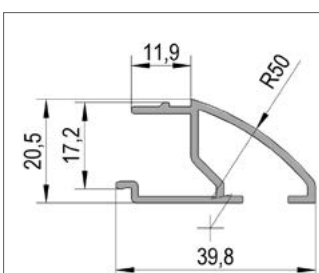

FloorTrack verzonken rails

De verzonken versie van de FloorTrack onderrail maakt installatie op maaiveldniveau mogelijk, waarbij de onderrail volledig in de vloer verdwijnt. Als alternatief kan deze rail bovenop worden gemonteerd en voorzien van zijdelingse oprijprofielen als extra barrièrevrije oplossing.

- Voor opbouwinstallatie zijn oprijprofielen aan de zijkant nodig.
- Materiaal aluminium

TOEPASSING	LENGTE	OPPERVLAK	ART. NR.	VE
3 deuren	3.000 mm	E6/C0 geanodiseerd aluminium	BO 5903071	1x
3 deuren	3.000 mm	Wit - RAL 9010	BO 5903072	1x
3 deuren	3.000 mm	Antracietgrijs RAL 7016	BO 5903073	1x

TOEPASSING	LENGTE	OPPERVLAK	ART. NR.	VE
4 deuren	3.000 mm	E6/C0 geanodiseerd aluminium	BO 5903081	1x
4 deuren	3.000 mm	Wit - RAL 9010	BO 5903082	1x
4 deuren	3.000 mm	Antracietgrijs RAL 7016	BO 5903083	1x

TOEPASSING	LENGTE	OPPERVLAK	ART. NR.	VE
5 deuren	3.000 mm	E6/C0 geanodiseerd aluminium	BO 5903091	1x
5 deuren	3.000 mm	Wit - RAL 9010	BO 5903092	1x
5 deuren	3.000 mm	Antracietgrijs RAL 7016	BO 5903093	1x

FloorTrack zijprofiel

In combinatie met de verzonken rail maakt het FloorTrack oprijprofiel een barrièrevrije opbouwvariant mogelijk. Het oprijprofiel wordt eenvoudig aan de zijkant van het verzonken vloerprofiel geklikt.

- Moet worden gecombineerd met inbouwrail.
- Materiaal aluminium

TOEPASSING	LENGTE	OPPERVLAK	ART. NR.	VE
Alle toepassingen	3.000 mm	E6/C0 geanodiseerd aluminium	BO 5913011	1x
Alle toepassingen	3.000 mm	Wit - RAL 9010	BO 5913012	1x
Alle toepassingen	3.000 mm	Antracietgrijs RAL 7016	BO 5913013	1x