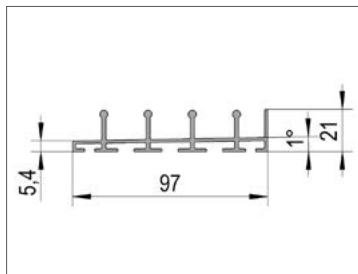

Opbouw onderrail