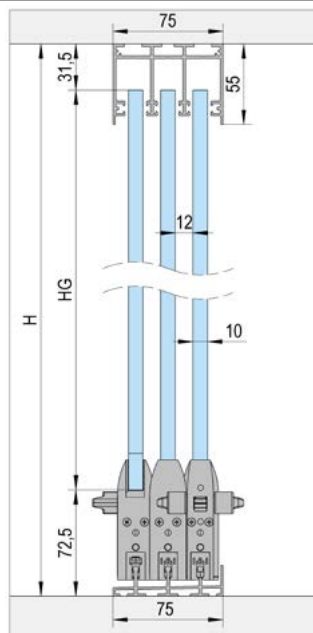

FLOORTRACK 3 DEUREN

A

Montage met opbouw rail / 3-vleugelig

B