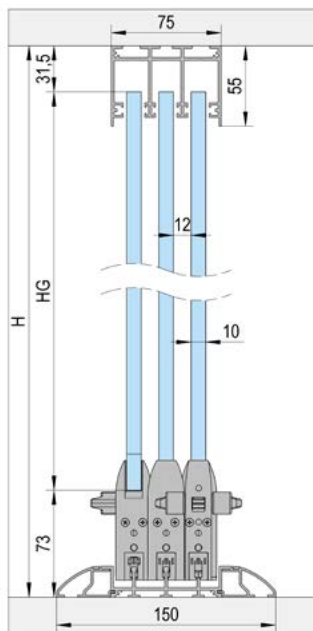

FLOORTRACK 3 DEUREN

A

Montage met opbouw rail / 3-vleugelig

B

Montage met verzonken onderrail / 3-vleugelig

C

Montage met verzonken onderrail met zijprofielen / 3-vleugelig

ARTIKEL	ALUKLEUR (ART. NR.)	WIT (ART. NR.)	ANTRACIET (ART. NR.)	A	B	C
Onderrail opbouw (3 m)	BO 5903041	BO 5903042	BO 5903043	1x		
Onderrail verzonken (3 m)	BO 5903071	BO 5903072	BO 5903073		1x	1x
Bovenrail (3 m)	BO 5903011	BO 5903012	BO 5903013	1x	1x	1x
Zijprofiel onderrail (3 m)	BO 5913011	BO 5913012	BO 5913013			2x
Glasprofiel (3 m)	BO 5913021	BO 5913022	BO 5913023	1x	1x	1x
Wandprofiel (3 m)	BO 5913031	BO 5913032	BO 5913033	2x	2x	2x
Accessoireset deurblad A (met vergrendeling)*	BO 5900001	BO 5900002	BO 5900024	2x	2x	2x
Accessoireset deurblad A1 (zonder grendel)*	BO 5900005	BO 5900006	BO 5900026	2x	2x	2x
Accessoireset deurblad B	BO 5900003	BO 5900004	BO 5900025	1x	1x	1x
Eindstuk	BO 5900017	BO 5900011	BO 5900014	2x		
Borstelafdichting wand/glas profiel (25 m)	BO 5900007	BO 5900007	BO 5900007	1x	1x	1x
Borstelafdichting bovenrail(20 m)	BO 5900008	BO 5900008	BO 5900008	1x	1x	1x
Floortrack tape (5,5 m)	BO 5900010	BO 5900010	BO 5900010	1x	1x	1x