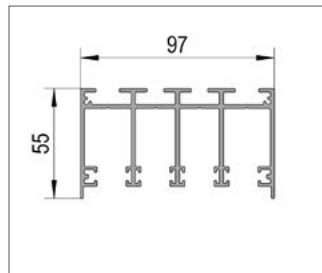

Bij de FloorTrack bovenrail kan in elk geleidingskanaal worden geboord voor de montage. Het plaatsen van de hybride borstelafdichtingen zorgt voor een stabiele en trillingsvrije loop van de deuren.

- De FloorTrack borstelafdichting BO 5900008 is vereist. Voor open zijtoepassing is de FloorTrack eindkappenset vereist.
- Glasdikte gehard 10 mm
- Materiaal aluminium

TOEPASSING	LENGTE	OPPERVLAK	ART. NR.	VE
3 deuren	3.000 mm	E6/C0 geanodiseerd aluminium	BO 5903011	1x
3 deuren	3.000 mm	Wit - RAL 9010	BO 5903012	1x
3 deuren	3.000 mm	Antraciet - RAL 7016	BO 5903013	1x

TOEPASSING	LENGTE	OPPERVLAK	ART. NR.	VE
4 deuren	3.000 mm	E6/C0 geanodiseerd aluminium	BO 5903021	1x
4 deuren	3.000 mm	Wit - RAL 9010	BO 5903022	1x
4 deuren	3.000 mm	Antraciet - RAL 7016	BO 5903023	1x

TOEPASSING	LENGTE	OPPERVLAK	ART. NR.	VE
5 deuren	3.000 mm	E6/C0 geanodiseerd aluminium	BO 5903031	1x
5 deuren	3.000 mm	Wit - RAL 9010	BO 5903032	1x
5 deuren	3.000 mm	Antraciet - RAL 7016	BO 5903033	1x