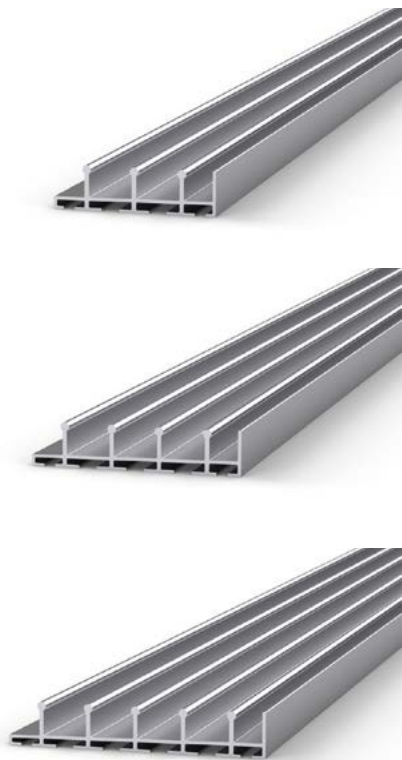

* Alternatief voor elkaar

Installatievarianten

FLOORTRACK 5 DEUREN

A

Montage met opbouw rail / 5-vleugelig

B

Montage met verzonken onderrail / 5-vleugelig

C

Montage met verzonken onderrail met zijprofielen / 5-vleugelig

ARTIKEL	ALUKLEUR (ART. NR.)	WIT (ART. NR.)	ANTRACIET (ART. NR.)	A	B	C
Onderrail opbouw (3 m)	BO 5903061	BO 5903062	BO 5903063	2x		
Onderrail verzonken (3 m)	BO 5903091	BO 5903092	BO 5903093		2x	2x
Bovenrail (3 m)	BO 5903031	BO 5903032	BO 5903033	2x	2x	2x
Zijprofiel onderrail (3 m)	BO 5913011	BO 5913012	BO 5913013			4x
Glasprofiel (3 m)	BO 5913021	BO 5913022	BO 5913023	2x	2x	2x
Wandprofiel (3 m)	BO 5913031	BO 5913032	BO 5913033	2x	2x	2x
Accessoireset deurblad A (met vergrendeling)*	BO 5900001	BO 5900002	BO 5900024	2x	2x	2x
Accessoireset deurblad A1 (zonder grendel)*	BO 5900005	BO 5900006	BO 5900026	2x	2x	2x
Accessoireset deurblad B	BO 5900003	BO 5900004	BO 5900025	3x	3x	3x
Eindstuk	BO 5900019	BO 5900013	BO 5900016	2x		
Borstelafdichting wand/glas profiel (25 m)	BO 5900007	BO 5900007	BO 5900007	1x	1x	1x
Borstelafdichting bovenrail (20 m)	BO 5900008	BO 5900008	BO 5900008	3x	3x	3x
Floortrack tape (5,5 m)	BO 5900010	BO 5900010	BO 5900010	1x	1x	1x
Verbindingsplaten (10 stuks)	BO 5900020	BO 5900020	BO 5900020	1x	1x	1x

* Alternatief voor elkaar

FLOORTRACK onderdelen

FloorTrack onderrail

De opbouwversie van de FloorTrack-vloerprofielen maakt een snelle en ongecompliceerde installatie mogelijk en biedt een eenvoudige oplossing voor afwatering dankzij de schuine geometrie.