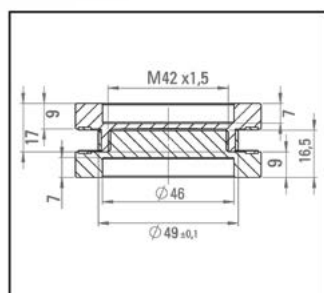

Handgrepen

Komgreep hoekig open zelfklevend

Klassieke zelfklevende komgreep. De komgreep is bijzonder geschikt voor glazen schuifdeuren.

- Dubbelzijdig 3M plakband voorgemonteerd

MATERIAAL	OPPERVLAK	ART. NR.	VE
Aluminium	E6/C0 geanodiseerd aluminium	BO 5113767	1x
Aluminium	Wit	BO 5113768	1x
Aluminium	Zwart	BO 5113769	1x

Komgreep hoekig open zelfklevend

Klassieke zelfklevende komgreep. De komgreep is bijzonder geschikt voor glazen schuifdeuren.

- B = 60 mm / b = 35 mm / D = 9 mm

MATERIAAL	OPPERVLAK	ART. NR.	VE
Aluminium	E6/C0 geanodiseerd aluminium	BO 5113770	1x

- B = 60 mm / b = 40 mm / D = 8 mm

MATERIAAL	OPPERVLAK	ART. NR.	VE
Roestvrij staal AISI 304	geborsteld	BO 5113778	1x

Komgreep rond gesloten

- Breedte (ø) 65 mm
- Diepte (H) 7 mm
- Glasdikte 8 - 10 mm
- Glasgat ø 50 mm

MATERIAAL	OPPERVLAK	ART. NR.	VE
Roestvrij staal AISI 304	geborsteld	BO 5214217N	1x
Aluminium	E6/C0 geanodiseerd aluminium	BO 5214218N	1x
Aluminium	Zwart E6 C35	BO 5214219N	1x