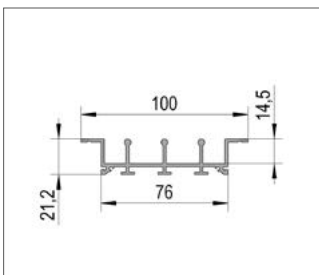

De verzonken versie van de FloorTrack onderrail maakt installatie op maaiveldniveau mogelijk, waarbij de onderrail volledig in de vloer verdwijnt. Als alternatief kan deze rail bovenop worden gemonteerd en voorzien van zijdelingse oprijprofielen als extra barrièrevrije oplossing.

- Voor opbouwinstallatie zijn oprijprofielen aan de zijkant nodig.
- Materiaal aluminium

TOEPASSING	LENGTE	OPPERVLAK	ART. NR.	VE
3 deuren	3.000 mm	E6/C0 geanodiseerd aluminium	BO 5903071	1x
3 deuren	3.000 mm	Wit - RAL 9010	BO 5903072	1x
3 deuren	3.000 mm	Antracietgrijs RAL 7016	BO 5903073	1x

TOEPASSING	LENGTE	OPPERVLAK	ART. NR.	VE
4 deuren	3.000 mm	E6/C0 geanodiseerd aluminium	BO 5903081	1x
4 deuren	3.000 mm	Wit - RAL 9010	BO 5903082	1x
4 deuren	3.000 mm	Antracietgrijs RAL 7016	BO 5903083	1x

TOEPASSING	LENGTE	OPPERVLAK	ART. NR.	VE
5 deuren	3.000 mm	E6/C0 geanodiseerd aluminium	BO 5903091	1x
5 deuren	3.000 mm	Wit - RAL 9010	BO 5903092	1x
5 deuren	3.000 mm	Antracietgrijs RAL 7016	BO 5903093	1x