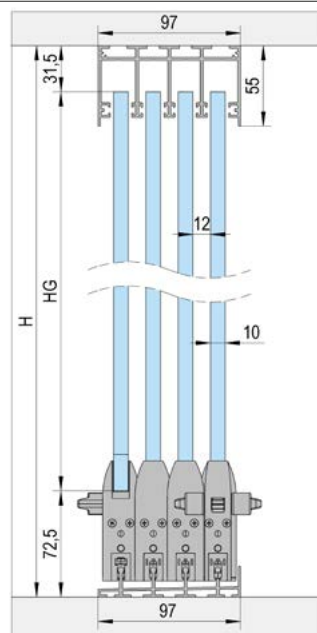

FLOORTRACK 4 DEUREN

A

Montage met opbouw rail / 4-vleugelig

B